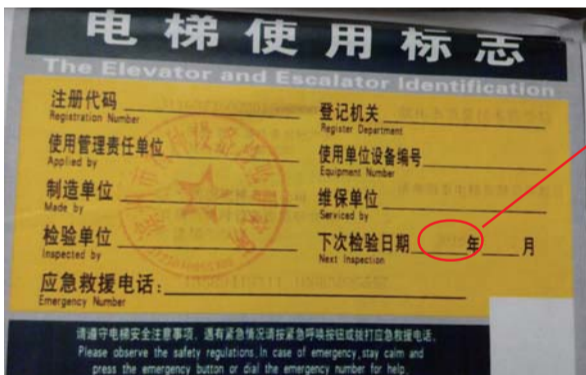

阳信站 迎运行

7月份,阳信火车站站房及附属工程主体已基本完成,随着德大铁路试运行时间临近,站房内的设备安装及装饰装修正在进行。站前广场进站道路已经建设完工,能够确保通车后的正常进出站通行。当前,各项建设工作进展顺利,准备迎接9月20日的试运行。

本报记者 李运恒 摄

»C03版

书画大赛邀您投票

滨州市中小学生“交通银行”杯书画大赛开启微信投票,敬请读者为您喜爱的作品投上您宝贵的一票。

投票时间:9月14-18日
主办:市文明办、团市委、市公安局、市教育局、齐鲁晚报·今日滨州编辑部