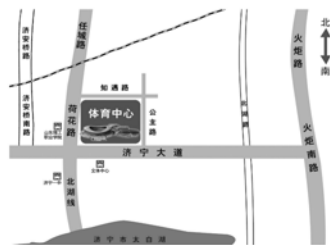

主办单位:齐鲁晚报 承办单位:齐鲁晚报·今日运河 网站支持:齐鲁晚报网、今日运河网  
媒体合作伙伴:济宁市恒润文化传媒有限公司 凤凰汽车济宁站 汽车之家济宁站

2015年9月18-20日 “鸟巢”济宁体育中心

鲁西南地区专业性最强、规模最大、档次最高

2015齐鲁(济宁)秋季车展

# 你买车 我加油

9月18-20日 连续3天

你买车 我加油  
每天前100名购车者  
送500元加油卡

逛车展 来就送  
玻璃水  
尼山清泉矿泉水

看车展 免费听  
汽车音乐会

.....

**SCHOOL**  
思谷汽车音乐节  
MUSIC FESTIVAL  
9月19日下午2点半,车展现场激情开唱,戈壁水果店、庸医乐队、留声玩具、贾波...带你聆听最好的本土音乐!

**公交线路**  
路线1 乘5.7.21路公交车到“山东理工职业学院”站下车(体育中心西门入口)  
路线2 乘36.52.69路公交车到“文体中心”站下车(体育中心西门入口)  
路线3 乘20.31路公交车到“济宁一中”站下车(体育中心西门入口)

**自驾车**  
线路1 火炬路南行—济宁大道(右拐)—公主路(左拐)—知遇路—体育中心北门入口  
线路2 共青团路南行—运河路—济宁大道—公主路—知遇路—体育中心北门入口  
线路3 古槐路南行—任城路—王母阁路—荷花路(左拐)—知遇路—体育中心北门入口  
线路4 济安桥路—济安桥北路—济安桥南路—知遇路(理工大学北面直行)—体育中心北门入口

**服务热线**  
0537-2366539 18678730179 18678730260  
18678730279 18678730280