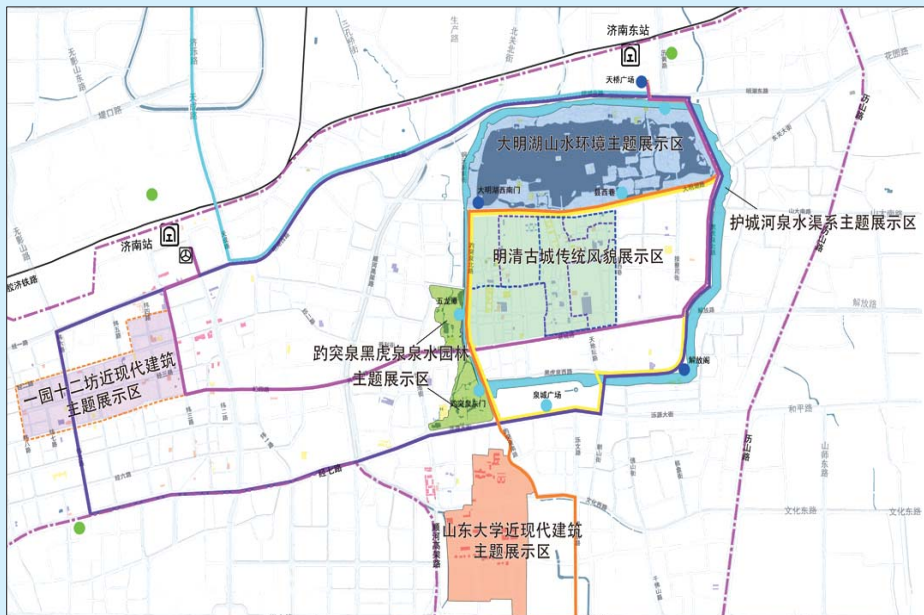

今天:晴,4℃~14℃

明天:晴转多云,5℃~14℃

(济南气象台提供)

古城将再现 “四门不对”

- 商埠区不得增设高架桥
- 国棉一二厂将建档保护
- 消失的街巷将有标示牌

《济南历史文化名城保护规划》拟设六大主题展示区。

C04.C05 抢眼

老公常驻外地 儿子总问“爸爸在哪儿”