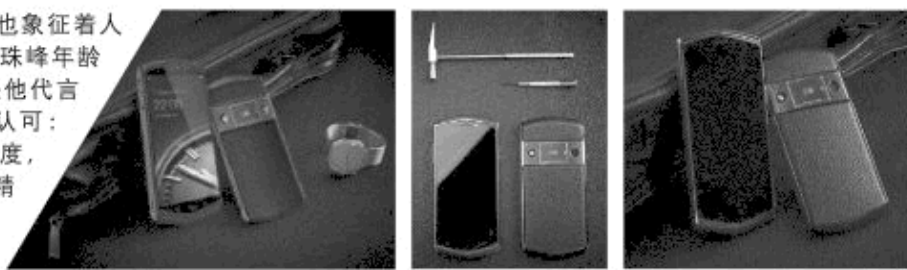

“8848”一款懂王石的手机

“8848”,这是珠穆朗玛峰的高度,也是人生的高度,它象征着珠峰,也象征着人类挑战极限的伟大梦想和勇气。作为万科集团的董事会主席与中国登顶珠峰年龄纪录保持者,8848对于王石来说,是一个再熟悉不过的数字,而这也正是他代言的8848钛金手机的缘起,当然更重要的原因,还在于他对8848手机的认可:“8848钛金手机有两点原因打动了,一个是‘8848’这个数字是珠峰的高度,对我有特别的含义;另一个是‘8848品牌’所具有的创新和追求极致精神,符合我的胃口。”在王石看来,8848钛金手机将让它的用户真正体验到创新和勇于承担风险的企业家精神。