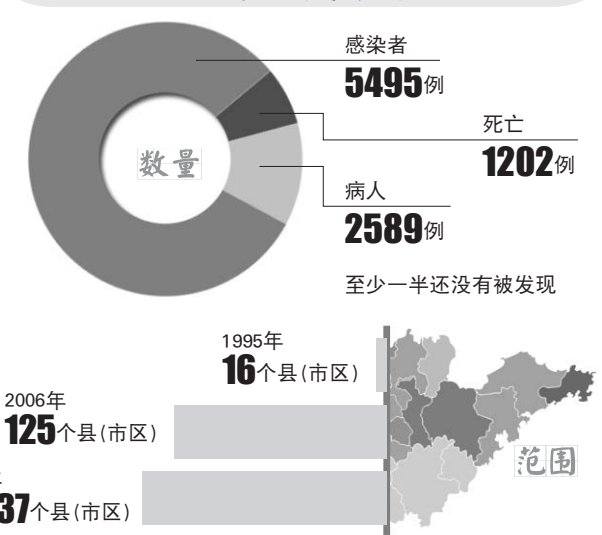

学生、干部职员染艾者增长快

九成以上是性传播,且六成多是同性

12月1日是世界艾滋病日。当天,省卫计委通报了我省艾滋病最新疫情。2015年1-10月,我省新报告艾滋病病毒感染者和病人1998例,较去年同期(1469例)增长36%。性传播成主要传播渠道,所占比例达91.1%,其中同性传播上升速度明显,占比达到64.6%。

本报记者 李钢

今年新报艾滋1998例,同比增36%

省卫计委通报显示,截至2015年10月底,全省累计报告艾滋病病毒感染者和病人8084例,现存活6882例(艾滋病病毒感染者5495例,艾滋病病人2589例),死亡1202例。今年1至10月份,全省报告艾滋病病毒感染者和病人新增1998例,较去年同期(1469例)增长36.0%。

近年来,我省不断提高艾滋病筛查能力建设,今年我省新增艾滋病筛查实验室29个、艾滋病检测点342个。全省艾

滋病筛查实验室达708个,艾滋病检测点709个,覆盖全省所有县(市、区)。

随着检测能力的增强,我省新发现的艾滋病感染者不断增加。今年,全省456个自愿咨询检测门诊完成咨询检测12万余人次,72个监测哨点完成监测3万余人次。全省所有监管场所均将艾滋病检测列为新进监管人员常规检测内容。

由于部分高危人群不愿或不主动接受检测,还有很多艾滋病感染者没被发现。专家估

计,我国至少有一半艾滋病病毒感染者还没被发现。

通报显示,我省疫情总体上处于低流行状态,但呈逐年上升趋势。近几年每年新发感染者和病人增速均在20%左右。

感染人群上,15-44岁的占80%以上,以男性为主;职业分布上呈多元化倾向,青年学生、干部职员所占比例上升较快。在传播途径上,性传播占了91.1%,其中同性传播又占64.6%。

男男性行为仅四成用套

专家分析,我省艾滋病疫情继续上升的可能性较大。

首先是还有大量未被发现的感染者,其次是高危人群感染率较高,对疫情影响大。今年全省哨点监测数据显示,8个男男性行为人群哨点的平均艾滋病感染率达到4.41%。

第三,高危人群安全套使用

率较低。监测数据显示,男男性行为人群最近半年发生性行为每次安全套使用率43%,暗娼人群最近一个月商业性行为每次使用安全套的比例仅为62.2%。

最后,购买性服务和婚外性行为现象越来越普遍。相关调查显示,2013年1月-2014年3月,我省病例报告为商业异性

性传播的男性感染者(嫖娼)216例,占同期报告异性性传播的男性感染者的50.2%;经商业性行为传播的女性感染者(暗娼)12例,占同期女性感染者的6.6%;经非婚非商业性行为传播的女性感染者(婚外情)68例,占同期女性感染者的37.3%。

山东防艾形势