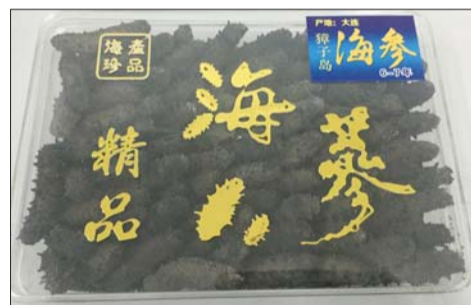

到,而且折扣已经突破市场底线。国人素有节前集中购置过节礼品和食品的习俗,而各地商家也迫切需要一个平台来销售、展示自己的商品。本次特卖会不仅实现产销对接,而且刺激本地消费,让水城市民买得真实惠。

武夷山正山小种红茶

正山小种红茶诞生于明末清初,产于风景秀丽,环境优美的“世界双世遗产地”中国国家级自然保护区——福建武夷山,是中国著名的历史名茶,早在17世纪初就远销欧洲。春节送礼,面子重要,诚意更重要。健康这份礼,体贴中尽显诚意,不管是送长辈、送亲友还是送领导、送同事都很合适。红茶作为全发酵茶,在制作过程中,茶叶鲜

叶中的儿茶素逐步转化为茶黄素、茶红素等物质。这些珍贵的红茶成分能调节血脂、防止体内胆固醇的升高,还能减少动脉粥样硬化,改善人体血管内皮避免血液中出现异常的凝固等问题,还可预防心血管疾病。

本次年货特卖会所售正山小种红茶分为两个品级,分别售价70元/斤、125元/斤。

大连淡干海参

海参可以称为补品中的黄金,因为它适合人群广泛,老少皆宜。参蛋白质含量较高,自古以来海参就成为人们食补的不二之选。本次特产特惠,本报精心挑选了大连极品淡干海参供市民抢购。本报社为了保证所有现场销售的海参都是真正的淡干海参和无添加的海参,组委会特安排多名工作人员,赶往公司的养殖基地、生产基地、包装