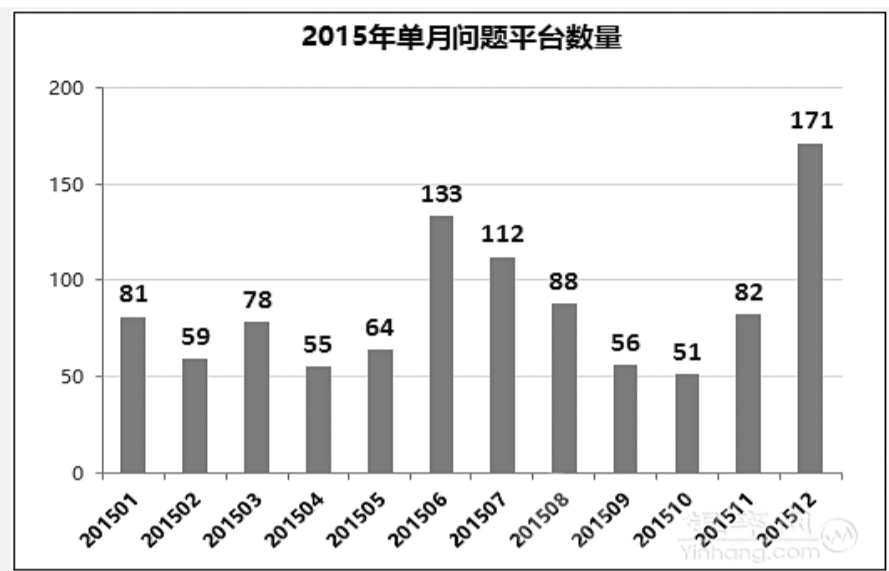

投资P2P仅两月就无法回款

该平台至少吸纳二三十位投资者70万元投资,主要嫌疑人已被刑拘

本报记者 刘德峰

近日有消费者通过本报3·15举报热线向记者反映,一个名为“汇宝创投”的P2P平台涉嫌集资诈骗,爆料投资者称,他投资网贷平台仅2个月就无法回款。记者了解到,截至目前,至少有二三十位投资者投资该平台,投资金额约70万元。涉案主要嫌疑人目前已被刑拘。

▶进入2015年,每月新增问题网贷平台数一直维持在高位。(数据来源 银率网)

去年11月份,平台就不兑付资金了

猴年春节,浙江的雷先生和江苏的孙先生都过得没那么高兴。他们两人于2015年10月、11月先后投资了同一个网贷平台——“汇宝创投”,可没过多久该平台就已无法兑付资金。“从2015年11月底开始,就有投资人发现他们已经没

法回款了。”2月23日,孙先生告诉记者,与此同时,该平台为联系投资人建立的QQ群也随之解散。“那时我刚投入2.45万元本金还不到半个月。”彼时的雷先生则更为着急,他从10月底开始,已陆续向该平台投资了近19万元。据