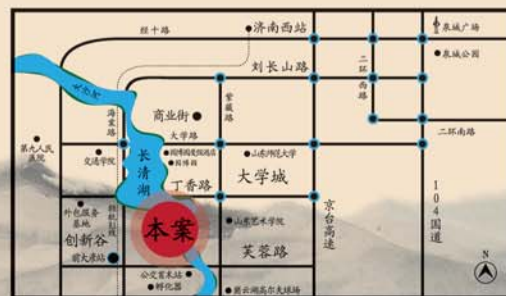

中建信和 | 中建长清湖

瀛园

藏湖大美
两岸中西合璧

瀛园 123 500
| 建筑面积 | m² 水岸观景别墅, 现房热销
282 m² 新中式洋房,

中建长清湖, 北依园博园和1500亩长清湖, 跨大沙河两岸, 中西合璧, 布局“一湖两岸十二园”, 涵盖高层、洋房、别墅、商业全产品系。中建长清湖【瀛园】, 新中式山湖宅院, 实景现房呈现, 一揽山湖美景, 珍藏最美中国味。

*** 携手齐鲁晚报团购钜惠最高85折 购房聚划算!**

*** 到访中建长清湖【瀛园】的客户 即可免费领取100元油卡一张, 数量有限, 先到先得!**

0531+ **8733 7777**

项目地址: 山东济南长清大学科技园区紫薇路(山东艺术学院南邻)

扫一扫 加关注 送好礼