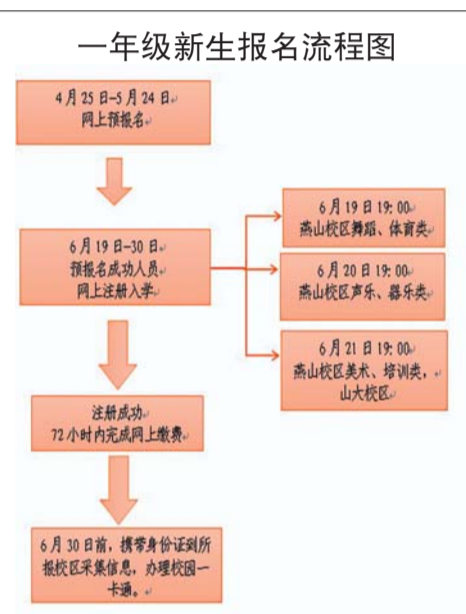

今日济南

齐鲁晚报

读者热线

96706

www.qjwb.com.cn

2016.4.22

星期五

济南天气

今天:多云,15℃~25℃

明天:多云,15℃~24℃

(济南气象台提供)

章丘离撤市设区又近了一步

济南市委全委会今天将审议通过相关决议

C03 抢眼

山东老年大学秋招25日网上报名

报名后将分专业分时段注册入学

本报4月21日讯(记者 陈玮) 山东老年大学秋季招生开始啦!记者从山东老年大学获悉,此次招生将采用网上报名的方式,新生均实行网上报名,预报名成功方可注册入学。网上报名将于本月25日开始。

今年秋季招生的校区有燕山校区和山大校区。目前招生范围为男年满60周岁(1956年以前出生),女年满55周岁(1961年以前出生)。为应对越来越热的上学需求,缓解“报名难”问题,近年来,该校在招生管理上不断创新方式方法,效果显著。在秋季招生过程中将全面推行网上报名,每人限预报两个专业,各专业不限名额。只有预报名成功的人员才能注册入学。

据了解,“网上报名”是针对春季招生时网络报名火爆导致网络拥堵,而进行的新的招生方式尝试。采取预报名方式还能更好地使学校了解广大老年人的学习需求,指导课程设置。今年春季大观园校区招生的时候,报名入口开放瞬间访问量达到1千多人次,半小时内访问量达到6

万多人次,基本上所有专业都达到了满额。声乐、舞蹈、钢琴、书画等热门课程,15分钟之内全部报满。

为减少网络瞬时访问量,让老年人能顺畅报名,网上报名成功后,将按专业分时段开放注册入学入口。

需要特别说明的是:因名额限制,不是所有预报名成功的老同志都能注册入学。若因招生名额限制,在本次招生中未注册成功,学校将继续保留入学资格一年。一年内,可优先参加明年春季大观园校区和秋季燕山校区、山大校区注册入学。

考虑到部分老同志个人网上报名存在一定困难,需要子女帮助的实际情况,网上注册入学入口开放时间均安排在19时。6月19日19时开始,各专业注册入学入口陆续开放。注册入学时将全部采用网上缴费的方式。

如果老人仍有疑问,可以登录山东老年大学官方网站(www.sdldx.com)了解详细报名流程,或拨打学校报名咨询电话0531-81276157进行咨询。