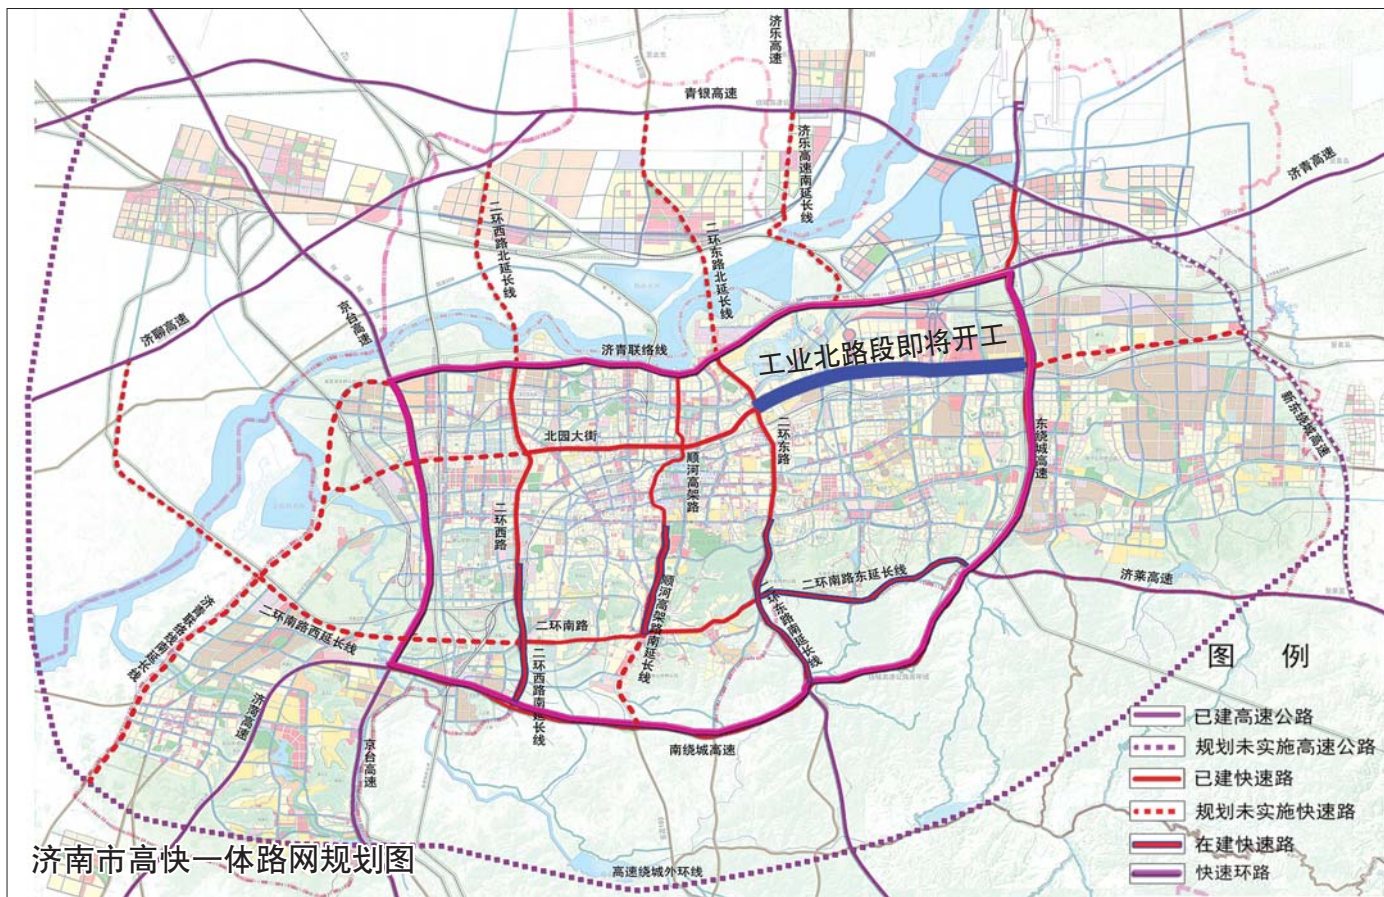

啤酒节进入第四天,今晚继续带您嗨! C06 泉城事

织网

16日,工业北路快速路施工队正式进场,这标志着省城东北部重要的“高架+地面”双快通道工业北路快速路将于近日开工建设。工程建成后将与现有的北园高架、郭店立交连接成网。该工程将在2017年底基本完工,届时,济南“四横六纵”的环城快速路网将基本成型,继北城之后,东城也将优先实现高快一体。

C02-C04 最抢眼

今日本报A叠20版、B叠4版、C叠8版,共32版 本版编辑:翟恒水 美编:许雁爽 组版:刘淼