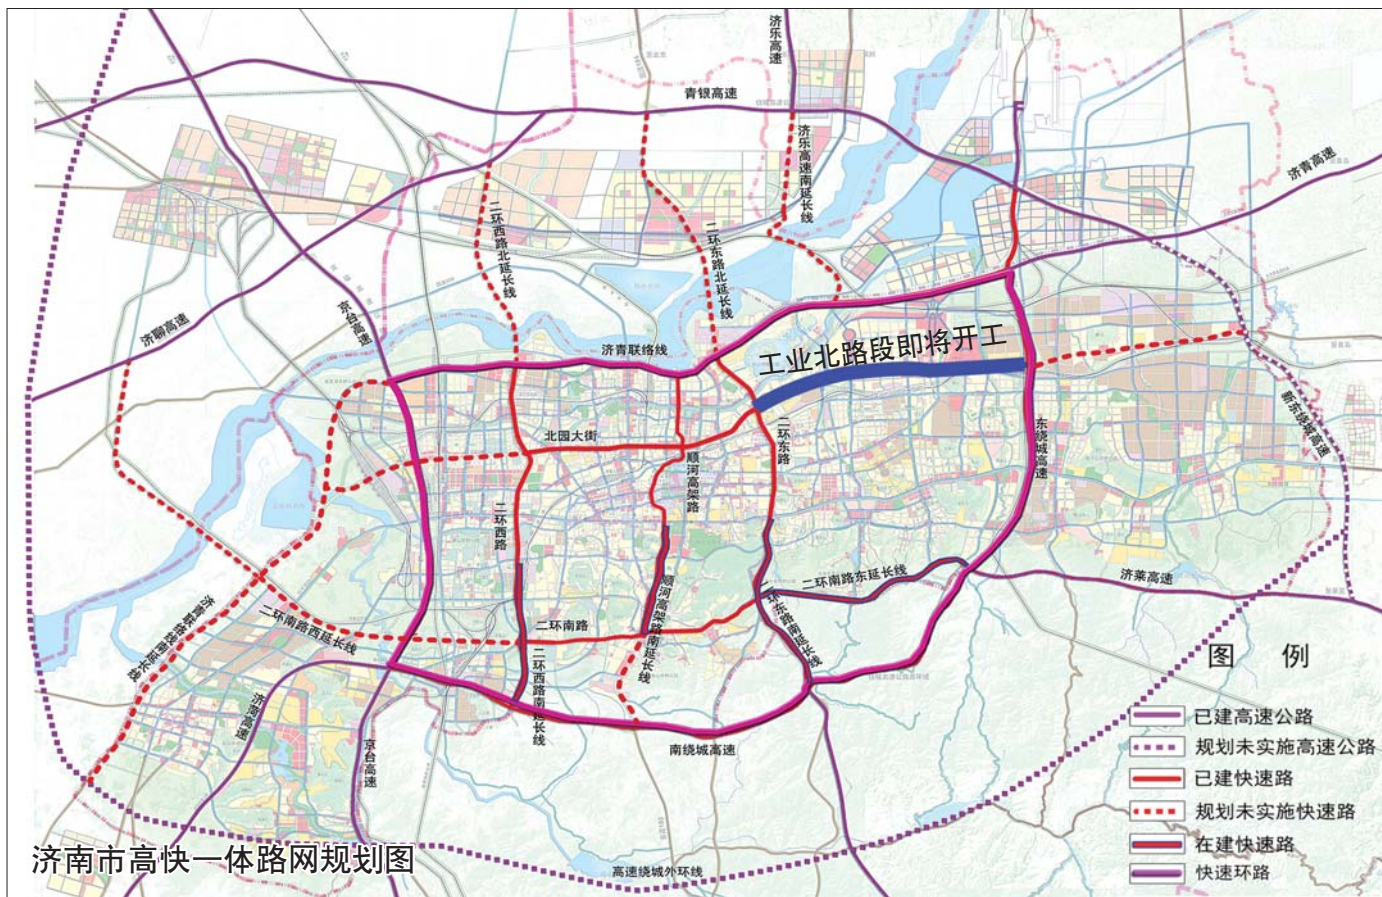

啤酒节进入第四天,今晚继续带您嗨! C06 泉城事

织网

16日,工业北路快速路施工队正式进场,这标志着省城东北部重要的“高架+地面”双快通道工业北路快速路将于近日开工建设。工程建成后将与现有的北园高架、郭店立交连接成网。该工程将在2017年底基本完工,届时,济南“四横六纵”的环城快速路网将基本成型,继北城之后,东城也将优先实现高快一体。

C02-C04 最抢眼

济南市高快一体路网规划图

今日本报A叠20版、B叠4版、C叠8版,共32版 本版编辑:翟恒水 美编:许雁爽 组版:刘淼