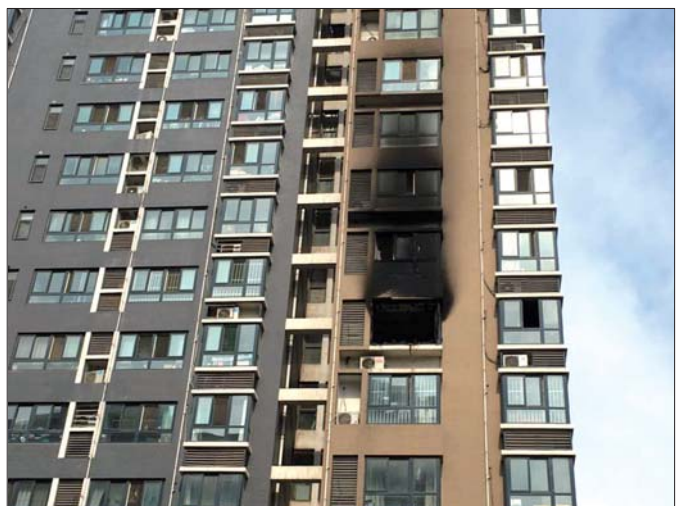

着火的居民楼。本报记者 戚云雷 实习生 揭丁诺 摄

本报记者 戚云雷
实习生 揭丁诺

居民楼七楼 冒出滚滚浓烟

12日晚上,有市民向齐鲁晚报记者爆料,天桥区碧水尚景小区发生火灾。根据目击者提供的视频,记者看到,着火的是位于七楼的一户居民家,现场火势较大,一度蹿升到四五米高,而楼上的八、九层用户也受到了不同程度的影响。

13日上午9点多,齐鲁晚报记者在碧水尚景小区的事发楼下看到,该楼七层和八层的窗户已被烧坏,从七层到十层住户墙体已被熏黑。小区一位知情的居民称,火灾可能是租住在七层的一名男子因使用老旧充电器不当引起的。

走进事发单元楼,一进门就能闻到一股刺鼻的烟味,有施工人员正在七层的电梯口粉刷墙面。“昨天晚上7点多我正在家里吃饭,一看外面有黑烟,隔壁邻居说失火了,那时候电梯还没坏,我们就赶紧下去了。”八层的一位业主告诉记者。

“现在家里所有的衣服、锅碗瓢盆上面都是烟,都要重新刷,还没有人通知我们怎么赔偿。”住在七层的业主王先生表示。

私家车乱停 消防车受阻

据小区目击居民介绍,当时楼上起火后,很快就有人拨打了119火警电话,很快就赶来了四五辆消防车,但几辆消防车在从南北路上赶来救援的时候被停在路上的私家车给挡住了,无奈之下,居民和消防人员

只能一起把这辆私家车拖走了。“前前后后耽误了十来分钟消防车才进来,要不然火势可能也没这么大。”

齐鲁晚报记者注意到,该楼2单元附近的道路大约有7米宽,即使白天仍然有不少私家车停在路边。业主张女士告诉记者,小区里经常有私家车乱停,有时候停在过道上,老人孩子都过不去。

物业工作人员介绍,他们小区有17个单元,1000来户居民,地上有300来个车位,地下有200来个车位,地上的车位是不固定的,先来先停,地下的车位是卖给住户的。

物业人员表示,因为车辆较多,他们从2012年就已经不办蓝牙卡了,但对小区乱停车问题他们也很无奈。“遇到违规停放的车辆,我们有时候会贴条,有时候会让交警来处理。”物业人员称。

全面实名制预订,新邮等你来抢

2017年新邮预订,订全年邮票送鸡生肖赠送版

近日,笔者从中国邮政集团公司济南市分公司得到消息:2017年新邮预订工作于10月10日全面启动。济南邮政工作人员介绍说,2017年新邮预订将全面实行实名制,按时间分为四个阶段,分别通过中国邮政集邮网上营业厅(<http://jyyou.11185.cn/>)和邮政新邮预订网点接受市民和集邮爱好者预订。

具体来说,老预订用户(即预订过2016年相应预订品种的)用户)可于10月10日到11月20日期间,通过“中国邮政集邮网上营业厅”预订,或者于10月20日到11月20日期间,在我市各集邮营业网点实地预订。新预订用户可于11月21日到12月10日期间,在我市各集邮营业网点现场预约,或于10月10日到11月15日期间,通过“中国邮政集邮网上营业厅”预约登记,11月20日公布中签信息,

11月21日起至12月10日中签用户可在此期间进行在线支付,逾期视为放弃资格。

据悉,2017年新邮预订有几项重大变化:一是全面实行实名制,线下预订网点和取票需持身份证原件或者集邮联名卡。实行实名制后,邮票资源将更加紧缺。二是新推出集邮联名卡。集邮联名卡,这是一款包含集邮业务功能与借记卡金融服务功能于一体的联名卡产品,是集邮文化与金融领域的合作。该卡除具备基本金融功能外,还可以办理包

括新邮预订等多项集邮业务。新邮预订期间办理集邮联名卡还可得精美礼品一份,大家一定不要错过!

>>延伸阅读

邮票被誉为“国家名片”、“微型的百科全书”,“连绵不断的历史”,具有知识性、思想性、史料性、艺术性、趣味性等特点。新邮预订是当年预订次年中国邮政发行的全套邮票,是以邮票的面值即邮票的发行价购买。预订全年邮票(或新邮预订)的好处是:一是邮票按

面值购买,价格较低。二是邮票内容更丰富、更全面。预订全年邮票包含了全年发行的邮票、小型张、小本票、小全张等;而购买的常规年册不仅售价高,还不含小本票等。三是

预订全年邮票更方便、省时、省心、安全、品质有保证。四是预订全年邮票(套票)或年册的预订用户可以免费获得中国邮政集团公司赠送的一个生肖“赠送版”邮票。

济南市新邮预订邮政网点

网点名称	网点地址	电话
济南市集邮中心	济南市中区经一路66号	86812916
济南市中杆石桥支局	济南市市中区民生大街22号	82029076
济南市中七里山支局	济南市中区七里山西路1号	82977824
济南历下区趵突泉支局	济南市历下区黑虎泉西路181号	86102425
济南历下区和平路支局	济南市历下区燕山小区	88937902
中国集邮专卖店31号店	济南市山师东路5-2号	86954607
济南天桥师范路支局	济南市天桥区师范路11号	85063115
济南市高新区集邮网点	济南市高新区崇华路三庆财富C座一层	88872052
济南市历城集邮门市部	济南市历城区花园路120号	88117576
济南槐荫辛庄支局	济南市槐荫区经十路23938号	87963190
济南章丘城区营业室	济南市章丘市明水街	83213331
济南长清营业厅	济南市长清区五峰路97号	87261687
济南平阴榆山路营业厅	济南市平阴县榆山路19号	87871822
济南济阳营业厅	济南市济阳县纬二路103号	84211487
济南商河集邮营业厅	济南市商河县商中路31号	84880921