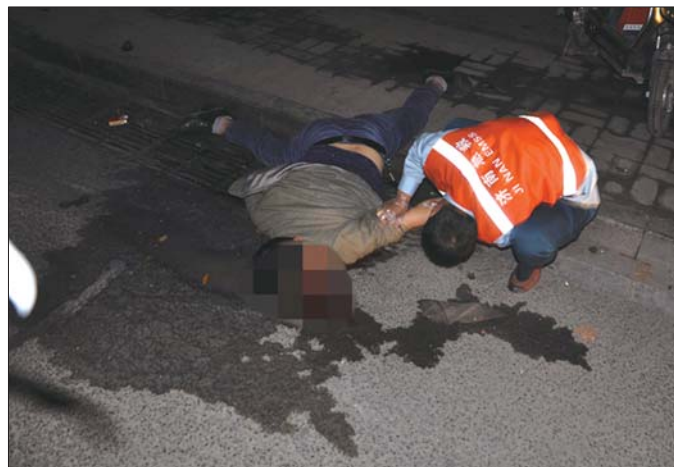

喝半夜酒骑车回家,却成不归路

摩托车交通事故频发,去年济南265人因此丧生

昏暗的街面上,一辆快速行驶的二轮摩托车突然失控,一头撞向了路沿石,连人带车摔出几米远后人车分离,驾驶人摔倒在地,车擦着火花又滑出去6米多远。11月3日,天桥交警通报了一起发生在标山南路的二轮机动车自伤事故,驾驶人薛某颅脑损伤当场身亡。梳理发现,去年全年济南市有265人因摩托车事故身亡。

本报记者 张泰来
实习生 丁玉霞

摩托车擦着路面滑出去十余米

“标山南路一个人骑着摩托车摔倒了,流了很多血,估计不行了。”10月21日凌晨1点20分左右,天桥交警大队交通肇事处理中队民警李全祥接到大队指挥中心转来的一条群众报警。因为事故地点距离中队不远,李全祥很快赶到了现场。

“一名男子摔倒在地上,身子一半在路沿石上,一半在下边,面部对着下水道井算子,头部流血,人已经没有生命体征了。”李全祥发现,距离中年男子6米多处躺着一辆损坏严重的二轮摩托车,路面上和路沿石都有明显的刮痕,男子身上散发着浓烈的酒味。

通过调查走访调取周围监控视频,民警还原了事发过程,初步判定这是一起自伤事故。事故中身亡的男子姓薛,现年39岁。监控显示,

10月21日凌晨零点55分左右,薛某驾驶着摩托车沿标山南路由东向西行驶,行驶至凤凰名城附近时,车辆突然失控,刮着地面擦出大量火花摔出去十几米,薛某倒地头部受伤严重,当场身亡。

后经民警调查,薛某持有C1驾照,并不具备二轮机动车驾驶资格,属于准驾车型不符,在事发前薛某喝了不少酒。“先是跟朋友一起在晚饭时喝了半斤多白酒,后来又去KTV唱歌,其间又喝了几瓶啤酒。”李全祥说,事发时薛某刚结束了在KTV的娱乐正在回家的路上,不料出了意外。

驾摩托车接孩子回家途中被撞身亡

关于二轮摩托车的事故并不少见,就在标山南路自伤事故发生前4天的10月17日,堤口路也发生一起摩托车事故。摩托车驾驶人徐某在事故中受伤在医院抢救了两天,最终还是因伤势过重身亡。

事故处理民警陈业国介

绍,事故发生于10月17日下午3点55分左右,当时徐某驾驶摩托车接了上幼儿园的4岁女儿回家,在堤口路矿院路路口打算由南向北过马路时,与一辆自西向东行驶的轿车发生事故。徐某摔倒在地头部受伤,幸运的是因为父亲身体的遮挡,徐某4岁的女儿在倒地时并没有受到伤害。

记者梳理发现,近年来关于摩托车的事故非常频繁。统计数据发现,去年全年济南市就发生摩托车事故1564起,265人在事故中身亡。

一线交警分析,摩托车事故多发与其交通违法频繁密切相关,绝大多数摩托车驾驶人没有依法佩戴安全头盔的习惯。此外,部分驾驶人交通守法意识淡薄,闯红灯、逆行、酒驾等交通违法行为常见。再加上摩托车相比汽车的弱势地位,就是摩托车事故尤其是致人伤亡事故多发的原因所在。

“在天桥区,今年以来就发生了三起因酒后驾驶摩托车引发的自伤事故,三人在事故中身亡。”陈业国说。

酒后骑车回家摔倒,伤势严重当场身亡。天桥交警供图