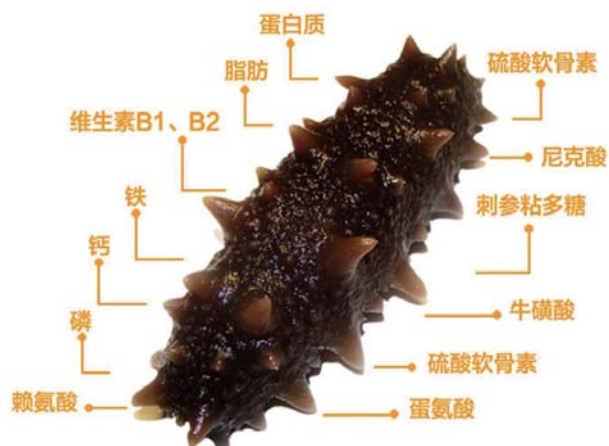

张店公安分局试点推行人民调解员进驻派出所,助力调解矛盾纠纷

75件矛盾纠纷,俩调解员3个月化解

C02 抢眼

拒做低头族

11月3日,在山东理工大学商学院的一节普通自习课上,即使没有老师点名,学生们也都在专心学习。据悉,为避免学生因玩手机变成“低头族”,在征集了老师和学生的意见后,该学院11个班在教室入口都设置了手机收纳袋,鼓励学生养成良好的学习习惯。 本报记者 李洋 摄影报道

C02 抢眼

淄博秋冬海参展销会今日开抢

▷多品牌 多厂家 现场比价 实惠到家

▷组委会邀请市民现场免费品尝 活动地点:晨报一楼大厅

11月4日,淄博首场秋冬海参展销会将在晨报一楼大厅火爆开抢。此次展销会吸引了烟台八仙口海参、威海臻海海参、大连盛泰恒海参、淄博圣源海参等多家具有一定规模的海参生产厂家和销售公司。此次活动,不仅商家热情参与,也为市民提供了近距离比价和挑选的机会。活动时间为4、5、6日三天,为市民带来实惠风暴。

活动现场,各厂家备货充足,所有海参都经过组委会的精挑细选,严格把关!厂家承诺,保证市民买到最实惠的优质海参!