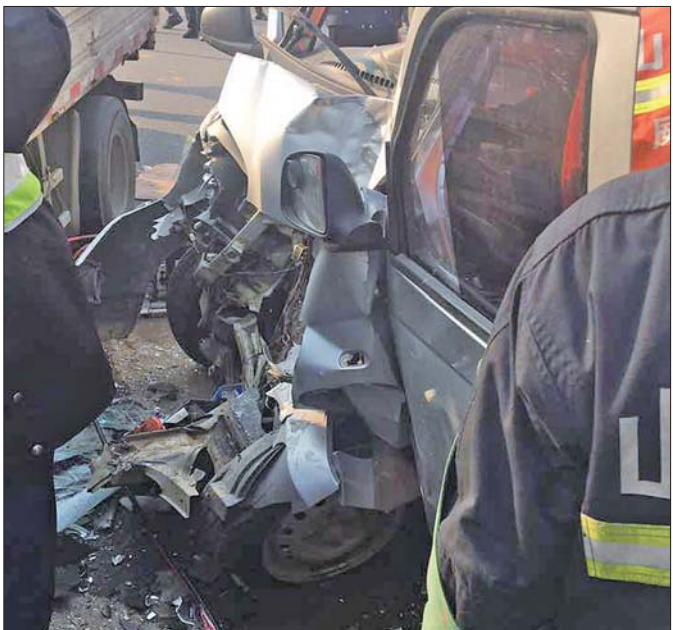

假牌、假证,连司机都是冒牌的

一辆报废车载着一堆“假”上路,被智能交通系统识破

本报威海3月8日讯(记者陶相银) 花4500元网购报废车,对方附赠假牌、假行驶证,再花400元网购假驾驶证,男青年丁某就这么驾车上路了。8日早,丁某被查获,当天下午被行政拘留20天。

8日7时20分,威海智能交通缉查布控系统突然自动报警:一辆正在海滨路行驶的黑色奇瑞轿车可能用假牌。路面执勤的三大队交警将车拦停,司机丁某出具行驶证、驾驶证。丁某的“驾驶证”非常逼真,但防伪标识处理显然不到位,被交警一眼识破。“行驶证”更有意思,发证机关印章为“济宁市公安局交通警察支队”,号牌却是威海的,也就是车上的车牌。

8日下午,丁某被行政拘留20天,期满后还将被罚款。

趣味运动会 欢乐妇女节

阳春三月,草长莺飞。为迎接“三八”妇女节的到来,活跃女职工的文化生活,展示女职工昂扬向上的精神风貌和奋勇争先的巾帼风采,3月6日下午,威海市铁路局在机关调度大楼门前广场举办了一场别开生面的趣味运动会。比赛进行了2个多小时,笑声、掌声、喝彩声始终萦绕在运动会现场。

在局领导的大力支持下,由局妇委会、工会女职工委员会组织,各分会配合,全局共有98名女职工参与比赛,占女职工总数的

37%。参赛选手在赶球障碍跑、定点投篮、投靶掷准3个单人项目,和海底传月、抢种抢收、撕标签3个集体项目中进行角逐。本次比赛,各分会高度重视,提前组织队员训练;比赛现场,生产部门负责人、支部书记、工会主席亲自带队,各队选手争分夺秒,不甘落后。虽然是趣味运动会,但选手丝毫没有懈怠和应付的态度,她们注意力高度集中,发挥最高竞技水平,紧密配合,一争高下,把赛场气氛一次又一次推向高潮。

救援

3月4日14时45分,文登文山路泊子村附近路口,一辆货车和一辆面包车相撞,面包车车头严重变形,面包车司机被困,腿部受伤,文登消防龙山中队队员救出司机并迅速送医。