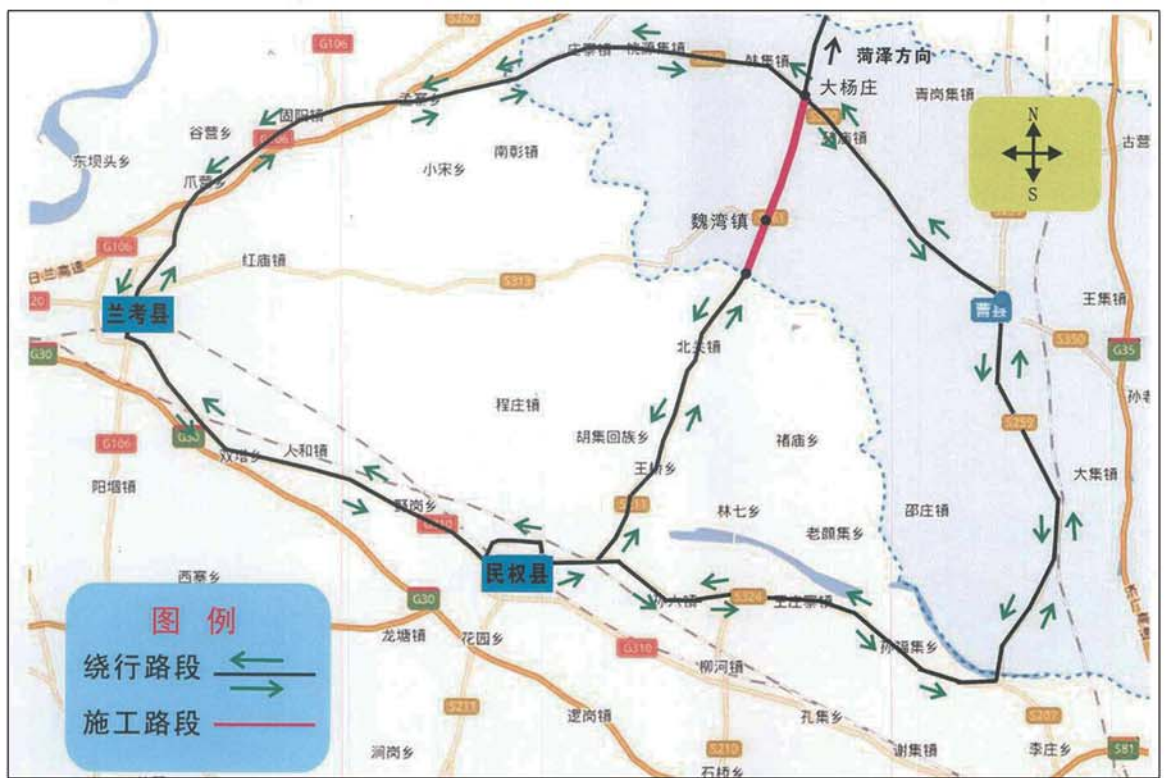

创牌工作突出,17家单位受表彰

本报菏泽4月20日讯(记者 李德领) 近日,菏泽市人民政府印发《关于表彰2016年度商标品牌创建工作先进单位的通报》,对山东华驰变压器股份有限公司等17家2016年度商标创建工作先进单位给予通报表彰。

2016年,菏泽大力实施商标品牌战略,引导企业不断增强商标品牌意识,提升管理水平,努力争创中国驰名商标、山东省著名商标和国家地理标志商标等,取得了显著成绩。其中,山东华驰变压器股份有限

公司的“华驰”商标被国家工商总局认定为中国驰名商标,菏泽尧舜牡丹生物科技有限公司的“尧舜牡丹”等15件商标被认定为山东省著名商标,巨野樱桃协会的“巨野樱桃”商标被注册为国家地理标志商标。

为表彰先进,促进工作,市政府研究决定对山东华驰变压器股份有限公司等17家2016年度商标创建工作先进单位给予通报表彰。这17家单位分别是山东华驰变压器股份有限公司、菏泽尧舜牡丹生物科技有限公司、

山东天久生物技术有限公司、山东孔子酒业有限公司、菏泽锅炉厂有限公司、菏泽市金仓压力容器有限公司、山东隆森木业有限公司、山东莲成蒜业有限公司、山东博达医疗用品有限公司、花冠集团酿酒股份有限公司、巨野县华粮面粉厂、山东巨野永农食品有限公司、鄄城县左营宏缘食品有限公司、山东省鄄城县训福教学仪器有限公司、山东绿宝珠生物肥业有限公司、山东力宝得化工股份有限公司、巨野樱桃协会。

“最美家庭”开始评选

本报菏泽4月20日讯(记者 邢孟) 想晒晒你的和睦家庭吗?2017年菏泽市“最美家庭”评选活动启动啦!如果您家庭和睦,家庭融洽,那就快来报名参加吧!

为进一步培育和践行社会主义核心价值观,加强全市家

庭文明建设,发挥家庭在创建省级文明城市中的积极作用,菏泽市妇联决定在全市范围内广泛开展2017年寻找“最美家庭”活动,集中寻找、发现、宣传弘扬传统家庭美德、倡导时代家风的妇女和家庭典型。

据了解,本次“最美家庭”

评选活动结合省级文明城市创建工作,推荐评选“勤劳致富最美家庭”和“低碳环保最美家庭”,以组织推荐和家庭自荐相结合的方式,择优推荐候选家庭。有意参与评选的市民可在4月27日前报送至各县区妇联,市直家庭直接报送至市妇联。

公告

附: 车辆绕行示意图 S261刘民线曹县杨庄至鲁豫界段中修工程车辆绕行图

经山东省交通运输厅、山东省财政厅以鲁交规划〔2016〕174号文批准,S261刘民线曹县杨庄至鲁豫界段中修工程,全长14.571km,将进行中修工程施工,施工时间为2017年4月11日至2017年8月8日。届时该路段将分段采取“分段封闭、限时施工”及“半幅封闭施工、半幅通行”的组合式交通管制措施,施工期间禁止总重55吨以上的货车和19座以上的大型客车通行,请以上禁止通行的车辆按图示路线绕行。施工过程中,施工段对向通行的半幅限速20公里/小时。

特此公告。

菏泽市公安局交通警察支队曹县大队 曹县公路管理局

二〇一七年四月十日