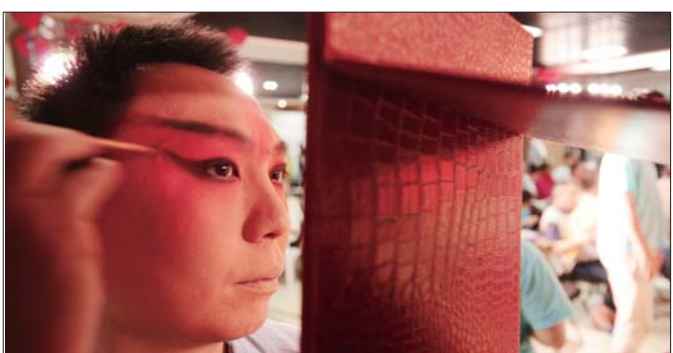

临时停电,演员为不耽误演出借着大厅的灯光化妆。

招聘信息 订版电话: (0531) 85196234 85196204

综合招聘	高薪诚聘 固亨商贸招 带车司机送货,待遇优厚。 电话:15065163338	急聘 叉车工、装卸工、团购业务员、 批发业务员、司机、仓管员。电话: 18660812897或13905318762。	凯旋物业招聘 电工、保洁员、保安各数名, 待遇面议。联系人:秦经理 15806691833	因工作需要,招聘 熟练钳工(普车), 工资:4000-6500元,单休, 午餐节假日,可缴五险。 工作地点:天桥区桑梓店, 电话:13626401688	物流公司招 4.2米司机1名、装卸工1名 工资面议。15550478166	松岳机器聘 熟练普车工 数控车工、电焊工85768370 济南天桥区药山工业园内
康和消防聘 熟练电焊工、驾驶员、会计、 电气钣金工、装配电工、 办公内勤。待遇面议。 85988119 郭经理	全福立交火锅店诚聘: 洗碗工、勤杂工、钟点工数名, 包食宿,工资面议。66567088	大型汽车维修连锁店招聘 前台、内勤、文员、财务数名。 工资3500以上,交五险。联系人 刘先生13615316633 68686860	招聘保洁员 数名,男女不限,55周岁以下, 工资2200到2400元。电话: 88988155 地址:恒隆广场	鲁缘婚恋高薪诚聘 红娘热情善沟通有责任心和 爱心的姐妹欢迎加入我们的 团队13012982082	山东乐享爸妈老年产业有限公司	诚聘
盛杰园林高薪诚聘 绿化工人、绿化技师、 绿化主管及花卉主管数名。 要求年龄不超过60岁,身体 健康。有工作经验者优先可以适当 放宽限制。电话:88810959 15315117071焦经理	食堂诚聘 面点工、熬粥工、厨师、售饭员, 司机,工资面议,包吃住数名。 电话:13287796518	诚招海员 18-48岁普工厨 师,学历不限,月薪6500- 8500元13255523577微同	鲁缘婚恋高薪诚聘 红娘热情善沟通有责任心和 爱心的姐妹欢迎加入我们的 团队13012982082	亚伟特试验设备诚聘 铣床工、刨床工、学徒工、 交五险13964059399 二环南路7070号	医生6名、安全助理2名、老年社工5名、 经理助理2名、养老护理员5名、帮厨2名	待遇:福利待遇优厚,有餐补, 提供住宿,有意者电话。 山东本地优先考虑。
招聘保洁员 解放路与山大路交叉口写字楼 招聘保洁员,月工资2100元, 每周休息一天,联系人: 商经理 13296405352	聘, 铣工, 车工 内勤, 13808938909.	急聘夜班营业员 (3000-3500), 夜班勤杂工 (2500-3000), 男女不限, 包吃住 13953132622	技工招聘	招聘兼职 机加工车间机床维修电工 13806412880	待遇:福利待遇优厚,有餐补, 提供住宿,有意者电话。 山东本地优先考虑。	电话: 18888359932 郭老师
山东龙兴顺贸易有限公司诚聘		济南德林职业培训学校		聘 校长 1名		电话: 18888359932 郭老师
包食宿 小车司机2名: 3000/月 35岁以下 厨师1名: 3000元/月 保洁员3名: 2800元/月 50岁以下(女) 普工10名: 2900元/月 45岁以下 饲养员6名: 2400元/月 50岁以下 电话: 0531-66951111 13031742406 地址: 历城区济钢北门(坐106路、99路到重型 下车,有专人接) 咨询时间早8点-晚4:30		想复读 找云帆 云帆高考复读,公办名校、名师,连续三年本科过线率超85% 你复读,我掏钱,云帆教育圆你理想大学梦! 电话:58668678 66580388		实验名师自办 一对一,小班,资深一线教师。 各科辅导 15098799169		初三高三考中后再交费 测评后定目标,变被动 为主动学习86600505
招生培训		实验名师办 一对一 精品小班,在职实验名师, 确保提高。17895313279		成人教育、函授、专科、 本科教育部备案、可查询 许老师 15318506066 15318223112		订版电话 85196199

房屋信息 订版电话: (0531) 85196204 85196234

大明湖畔千平 独办公楼租售 全临街,送庭院,4.9米层高,巨幅门面展示! 另有旺铺带租约销售 租售热线: 0531-83199999	济南经十西路与长清,平安北路 十字路口向西约300米, 济南汽车配件厂厂西邻, 旧厂房出售, 厂房600平方, 院落20亩,价格面议,有意者面谈。 电话: 15105413999	出租 标山南路缤纷五洲东邻 一二三楼300平到3500平 13181712276	转让 转让:天桥区中医科 内科诊所(不带房子) 15668303339	出租朝山街临街商铺 750平+后院两层独栋500平, 车位10余个 宗13853151225	转让 南部山区一老年公寓700多平 方米。尹先生18615692763 郝女士13969188533 也可合作经营,也可作其 它用途,如:培训中心、 招待所、办公公司等。
退伍兵搬家 高新 88018928 历下 58619892 历城 58616563 市中 86965698 槐荫 58782670 天桥 58782671 空调移修 全市最低	蚂蚁搬家 六区连锁 就近派车 搬家、搬厂、空调移修 55508857、55509981	搬家服务 金顺搬家 85911889	正规蚂蚁搬家 六区连锁 就近派车 家具拆装 空调移机 0531-58059180	市中区搬家 南外环81968081舜耕	老兵搬家 领秀城伟东王官庄 89855658 市内长途最低
蚂蚁搬家 正规注册86730169六区连锁 专业搬家、空调移机	历下区搬家 历山88718181	万泰88662035搬家 搬家、搬厂、钢琴、红木家具、空调 家具拆装、专搬景观石、鱼缸