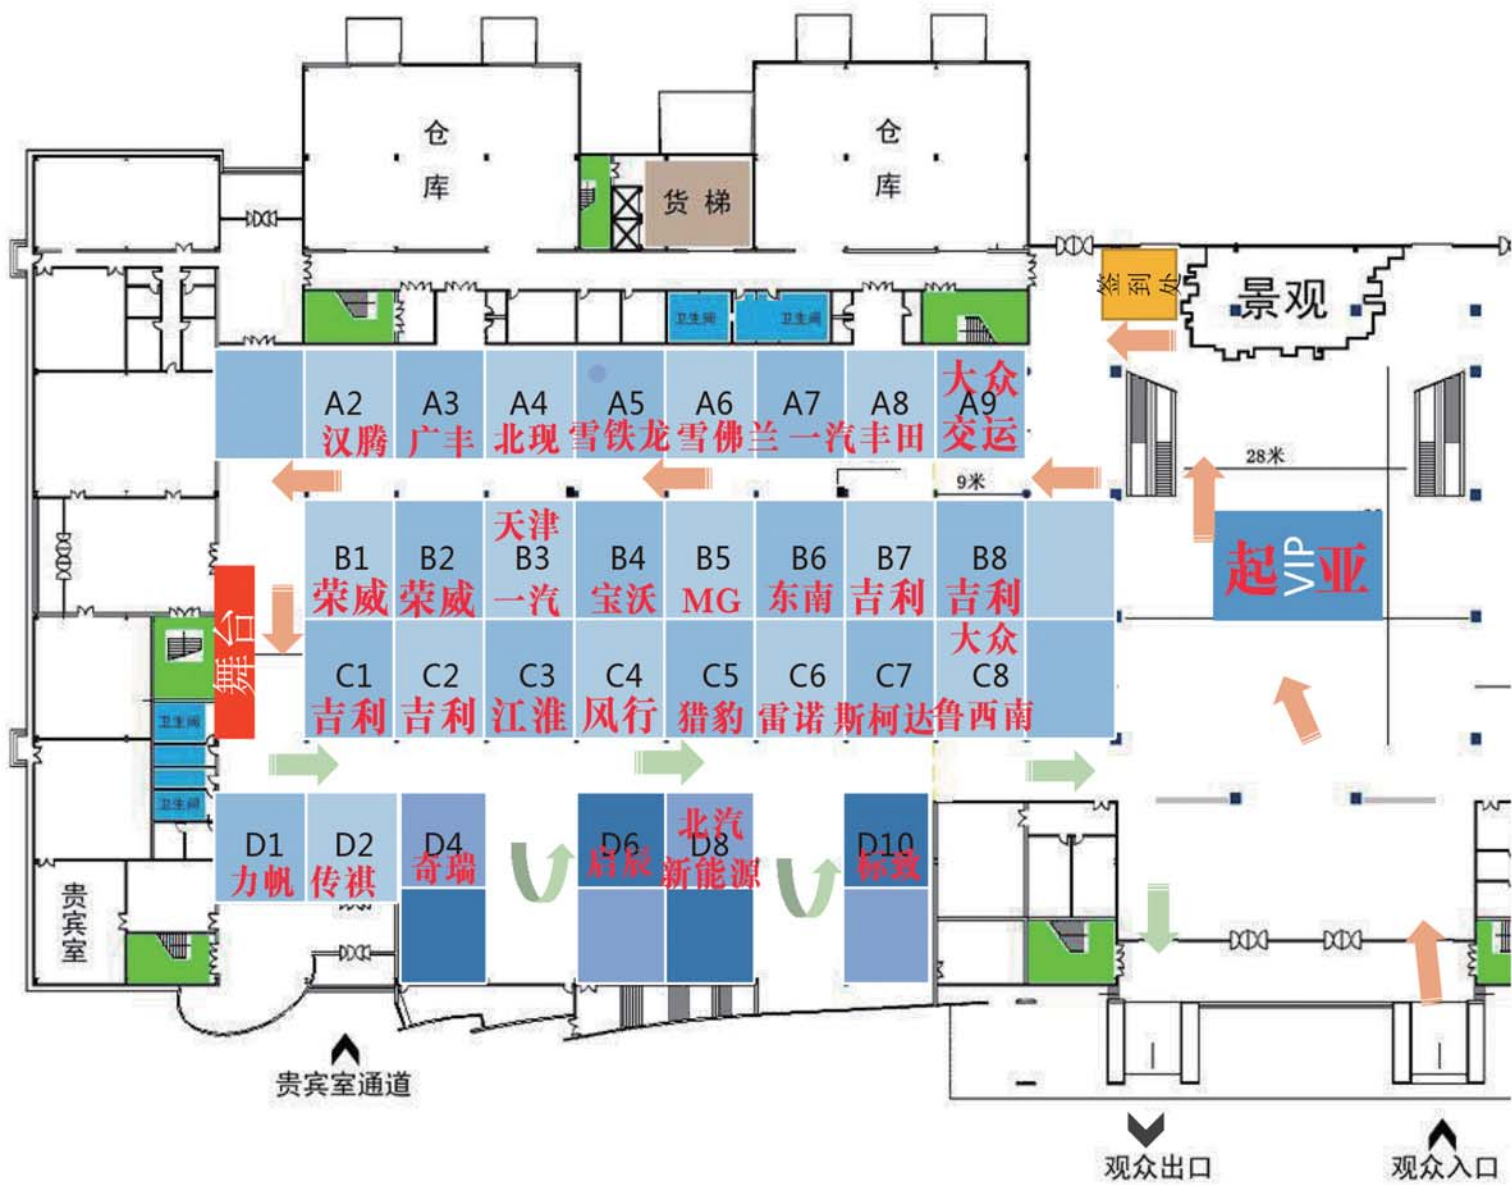

车线花城

齐鲁车展菏泽站特刊

2017齐鲁车展菏泽站暨首届齐鲁惠民团车节

主办：齐鲁晚报 团车网

再不出手 买车多花几千元

购置税 优惠倒计时

2017年12月31日后,1.6L及以下排量车
购置税率从 **7.5%** 恢复至 **10%**
现在买车 省下几千元购置税

买领动最高可省 ¥3200 购置税	买悦纳最高可省 ¥2260 购置税
买名图最高可省 ¥3600 购置税	买途胜最高可省 ¥4200 购置税
买IX25最高可省 ¥3200 购置税	买悦动最高可省 ¥2400 购置税
买索九最高可省 ¥4200 购置税	买朗动最高可省 ¥2700 购置税

全新瑞纳 4.99万起

KONZEN AUTO GROUP 康正汽车集团

东南汽车

Go纯血 敢路做

颜值 | 性能 | 安心 | 智能 UP

6.79万起

DX3 | DX3 SP6 2018款

颜·实力SUV 青春上市

菏泽康正东弘东南三菱4S店
销售热线: 0530-6227666
展厅地址: 黄河东路与南京路交叉回东50米路南