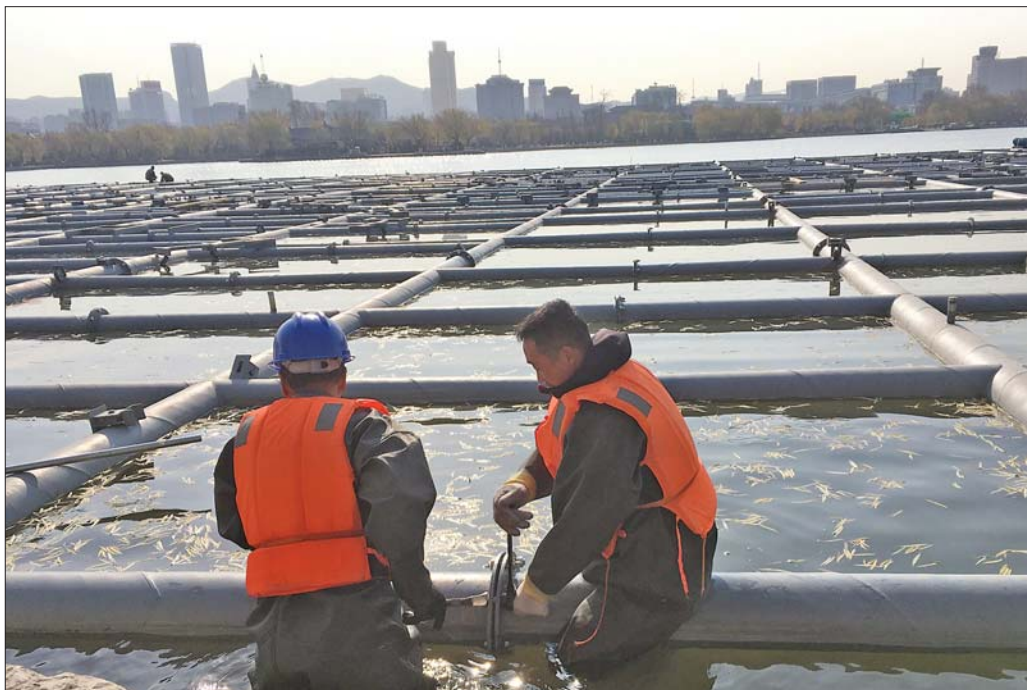

“明湖秀”1万平方米平台,工人水中拧螺丝 下水干十来分钟 就得上来取取暖

据此前报道,泉城夜宴有望年底前与市民见面,目前工人正在加紧施工。“泉城夜宴”工程中“明湖秀”将在大明湖东北侧湖面上演一场灯光大秀,在施工现场记者看到,20多位工人身穿防寒衣和防水服泡在湖内拧螺丝。施工人员介绍,水下作业还需三四天才能结束。12日,施工方在1万平方米的平台上搭起小帐篷,准备安装浴霸为工人临时取暖。

本报记者 王皇 实习生 赵卓琪

工人浮在湖里,一手抱钢管一手拧螺丝

“明湖秀”的1万平方米平台由钢管连接而成,除前期已完成焊接的整块钢管外,工人们还需要现场根据设计将钢管围合拼接。钢管与钢管之间对接处是带8个孔的法兰,工人需要用扳手拧固螺丝钉。这个1万平方米的平台浮在大明湖东北侧湖面,钢管中空,彼此相互围合,一半浮在了湖面。12日,平台上有20多位工人在拧固螺丝,两两搭配,有的坐在钢管上,膝盖以下没入水中;有的站在湖里,大腿以下没入水中;在平台南侧边缘,几位工人胸部以下都没入水中在作业。

12日的低温令平台围起的静止湖面结了一层薄冰。“北边的靠近岸边,站着能踩到湖底。南边的靠近湖中心,水深得多,在湖里几乎是浮着

的,一只手要抱住钢管,另一只手拧螺丝。”靠近北岸拧螺丝的一位施工人员说。这位施工人员和伙伴上岸休息几分钟后准备再到湖里干活。“虽然穿了防寒衣再套上防水服,但到了水下还是很冷。在水里俩人拧两个法兰,16个螺丝就不行了,得上岸暖和一下。”施工人员说,下水十多分钟,就要上来暖和一会儿。法兰的上半部分露在水上,可以坐着拧固螺丝,但下半部分没入了水里,需要手伸到水下才能拧固螺丝。

据了解,施工人员从上午9点半开始到湖中作业,11点半至12点半是午餐时间,12点半到下午4点多是下午干活的时间。入冬后气温下降,上午9点半之前和下午4点半之后,水温太低,不能作业。

工人们正站在湖水内拧螺丝。 本报记者 王皇 摄

大明湖有泉水涌入,不易结冰可以施工

据介绍,现场施工人员多数来自东北和陕西,虽然对北方的冬天并不陌生,但冬季下湖作业还是比较少。“以前在其他地方的湖也干过活,但多数是夏天,冬天干活水里太冷了。”施工人员说,这处1万平方米的平台在11月初开始施工,先进行了异地焊接,减少了现场工作量,但还是需要在湖里拼接。最初有60多人在现场施工,随着天气越来越冷,减少了施工人员,有20多位工人在拧固螺丝。整个平台有1000多个法兰,全部拧固至少还需要三四天。

“本来以为在北方城市冬天湖面都会结冰,不

能干活,但我们到现场查看发现,大明湖的湖水有泉水流入,比北方其他湖的水温高,冬季一般不结冰,只有靠近岸边相对静止的湖面会结冰。”施工人员说,湖面不结冰就可以进行施工,但工人们很辛苦。“也是知道大明湖冬天不结冰才接下了这个项目的。”

为了应对低温天气,施工方将在平台上搭设临时小帐篷,安装浴霸,方便工人们干活间隙取暖。12日上午,在平台施工现场,一顶蓝色的帐篷已经在平台上搭起,浴霸还在采购中。“如果效果好,就要多搭一些帐篷。”

延伸阅读

“一湖一环”紧锣密鼓推进亮化 布线有“心机”,巧妙融入景观

“泉城夜宴”的重头戏之一“一湖一环”景观照明工程在大明湖、环城公园等地全面推进。近日,记者在大明湖公园看到,不少古建筑搭起了脚手架,现场工作人员介绍,这些建筑将安装灯具,护城河沿岸有工人在布线。

11日和12日,大明湖公园北岸,不少工作人员在绿色的电力箱前调试线路。公园里靠近大明湖北岸的树木上都安装了上树灯。现场的灯具包装箱显示,上树灯的功率是72W,色温为RGBW。这样的灯色彩可以进行智能控制,上树灯一个重约5.6公斤。

北极阁、小沧浪亭、大明湖南门的古建筑都搭起了脚手架。小沧浪亭旁的布线人员说,搭脚手架的建筑后续要安景观灯,不过,目前还在布线、安装上树灯和地面灯,建筑上的景观灯具还未运抵。在大明湖景区内安装景观灯,布线需要与景观融合,巧妙“隐身”。记者经过一处长廊时在施工人员指引下,仔细辨认才发现,长廊顶部中间包裹线缆的长条形盒子被刷成与长廊顶部木条一样的红色。

“一湖一环”景观照明工程不仅在大明湖内布设灯景,护城

河沿岸也将新增景观照明。在南门桥下,施工人员正在布线。记者看到,电线并不裸露,而是包裹在水管粗细的套管内。工人们在护城河北护栏内安装线缆,线缆被装进长方形套子内固定在护城河岸墙上。在护城河沿岸,记者注意到,每隔一段距离就有一处线缆从地下钻出。施工人员介绍,这些线缆未来一部分会通过地下的线路引到护城河内墙,连接照河灯,此外,线缆钻出的地方也会安装灯杆。

本报记者 王皇
实习生 赵卓琪

● 齐鲁地产 风云再起
● 王者争锋 武林过招
● 三名评选 近二十载
● 见证楼市英雄辈出
● 专家把关 全面公投
● 二零一七 谁是英雄

THE SPIRIT OF THE BRIGHTER FUTURE THE GLORY OF QILU

楼市者 荣耀齐鲁

2017 中国房地产(齐鲁)三名评选 正式上线

咨询电话 CONSULTATION TELEPHONE 0531-85196595

扫描二维码 即可参与有奖投票