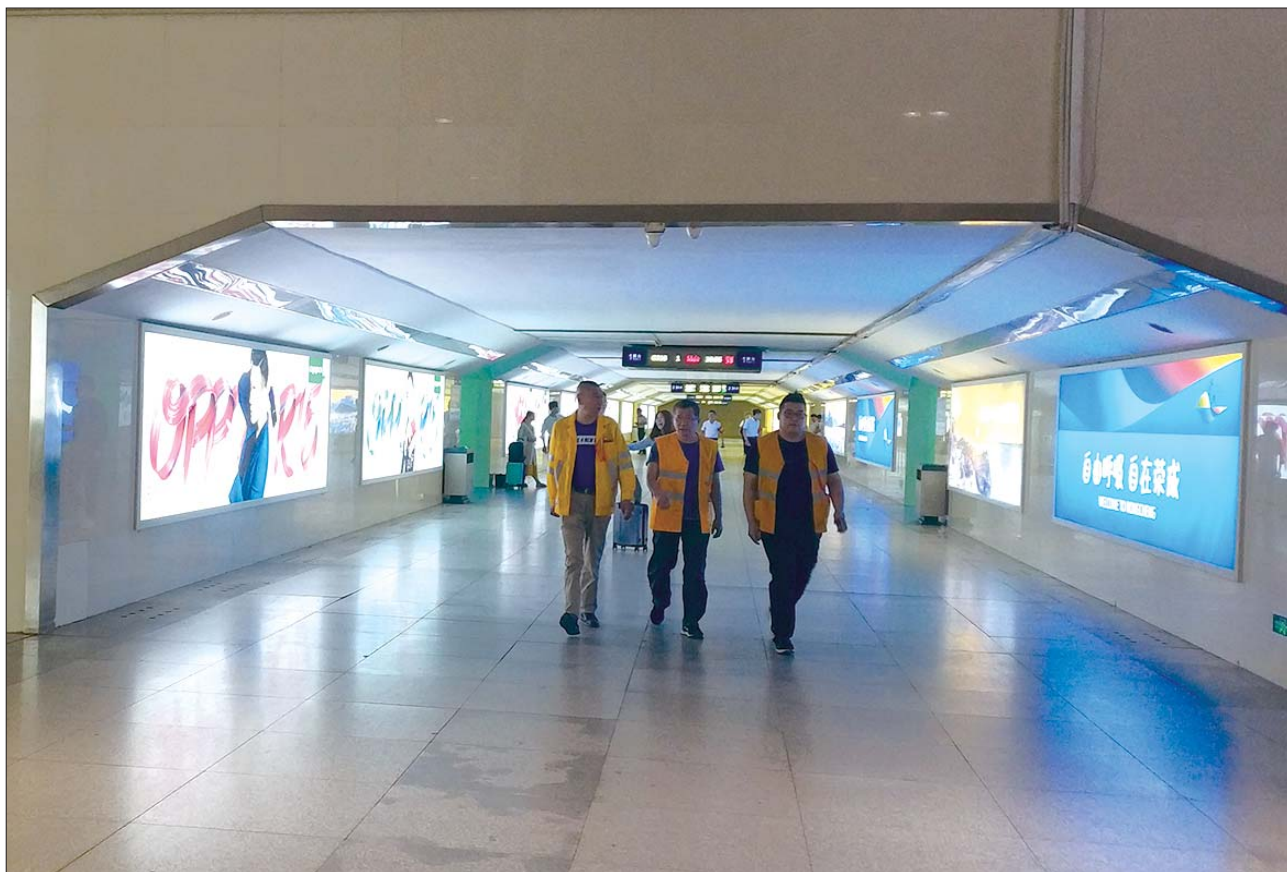

撤换商业广告 推泉城形象

让游客一下火车对济南就有好印象

本报记者 刘雅菲

下了火车,通过车站走到济南街头,这一路看到的景象,就是很多人对济南的第一印象,为了这第一印象,多方都在努力中。

在火车站长长的出站通道内,两侧都有广告牌,目前这些广告牌大多数都是手机广告,还有少部分是省内其他城市的宣传广告。出站之后,在停车场的两侧,也有两块大型广告牌,上面也是省内其他城市的宣传广告。

据铁路部门相关负责人介绍,针对通道内的广告,目前已经给广告客户发函,协调广告替换的问题。在替换之后,人们再从这里经过时,看到的将是济南的大明湖、趵突泉、泉城广场等景点和地标,第一时间向游客推介济南,对济南产生好印象。

在火车站广场东侧的邮政宾馆,几名工人正在对围墙进行清洗,清洗后的围墙恢复了以往的干净。另一侧的墙上本来还有一个旅行社的牌匾,在摘除之后痕迹还保留在上面。“这几天也会清洗干净。”济南市交通委相关负责人说。

再往对面看去,长途客运站的牌匾30日下午正在拆除的过程中。“6月3日以前,将会更换新的牌匾。”上述负责人表示。

出站通道内的商业广告将换成推介济南的形象广告。 本报记者 刘雅菲 摄

共享单车整齐了 每天有专人管理

本报记者 刘雅菲

共享单车为人们的出行提供了方便,很多市民和游客现在都选择骑共享单车到火车站乘车,也造成了大量共享单车的聚集。此前,由于对共享单车的管理不够到位,乱停乱放、占据旅客通道等现象时有发生。

30日上午,记者在火车站周边转了一圈,发现这种现象已经基本消失了。在火车站东侧的站前街上,三种颜色的共享单车整整齐齐地排成了两排,车头基本都朝一个方向。“这里要保证每天都有人管理,规范这些单车的秩序,让单车保持整齐。”天桥区委书记刘程华说。

单车摆整齐之后,市民也会受到感染。在现场看到,骑单车来到这里的多位市民都会选择按照单车的朝向,仔细将车子停好。

记者手记

半天听了太多“这个不是我们管的”

本报记者 刘雅菲

30日上午,记者和济南市交通委、天桥区城管局、济南站广场管理处相关负责人一起来到济南火车站。这一上午,看到了许许多多积极的进展,但也听到了很多遍“这个不是我们管的”,让记者真正了解到多个“婆婆”管这一个车站,到底有多困难。

在以前的采访中记者了解到,火车站的整治,牵头单位需要联系天桥区政府、市中区政府、中铁济南局、中铁十局等十几家单位。其中,火车站和经一路之间是中铁济南局在管理,经一路周边还有市中区的辖区,火车站属于天桥区的辖区。再细化来看,铁路部门内部还分若干部部门。