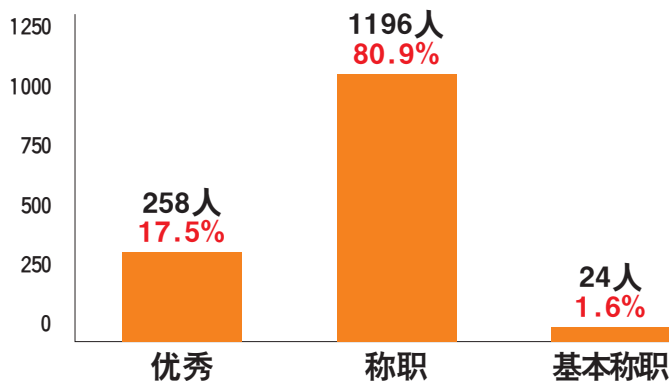

## 济南干部考核动真格

# 干得好激励多多 干不好层层惩戒

122个市管领导班子三成多表现“好”。

1478名市管干部中“优秀”不足两成。

B02、B03 最抢眼