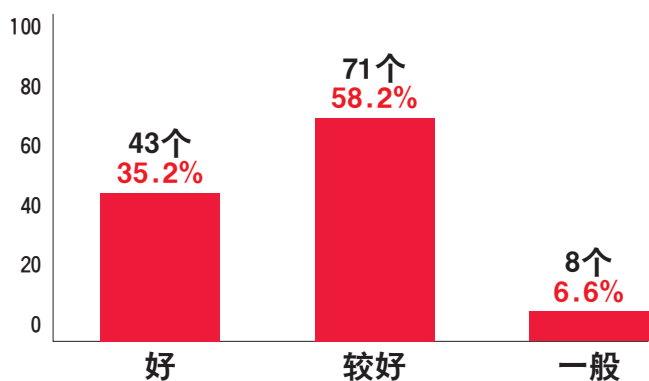

## 济南干部考核动真格

# 干得好激励多多 干不好层层惩戒

122个市管领导班子三成多表现“好”。

1478名市管干部中“优秀”不足两成。

B02、B03 最抢眼