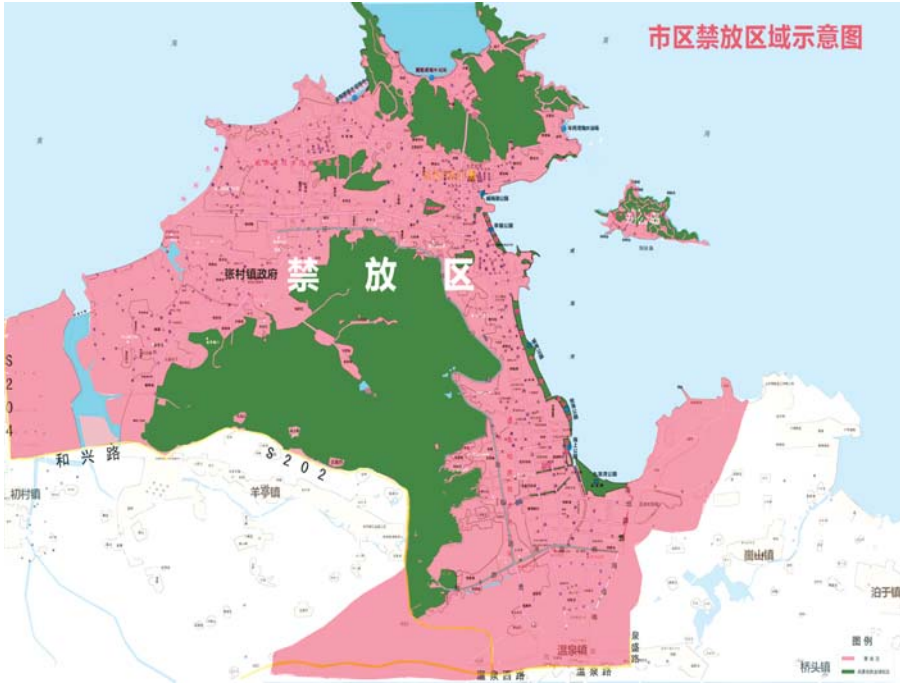

烟花爆竹“限”改“禁”，禁域还大了

新《办法》2019年1月1日实施，举报有奖励，违禁要进信用库

本报威海8月14日讯(记者 陶相银 实习生 王思钰) 14日上午，市政府新闻办公室举行发布

会。《威海市禁止燃放烟花爆竹办法》(以下简称《办法》)已于7月31日经市政府第36次常务会议审议通

过，2019年1月1日起施行。《办法》将威海实行多年的限放改为禁放，市区禁放域比原来限放域扩

大；重污染天气预警期间，全市全面禁放；禁放区域、禁放地点内，全年禁止销售、储存烟花爆竹。

举报违禁有奖励 违禁人要入信用库

单位和个人向公安、安全生产监督管理、城市管理执法等部门举报违反本办法禁止行为的，应给与奖励，举报奖励办法由市公安局会同有关部门另制定。

公民、法人和其他组织违反本办法受到行政处罚的，相关信息依法纳入本市公共信用信息平台。

《办法》新设定了两种违法行为的法律责任。从事婚庆、殡仪等服务的单位或者个人，在禁止燃放烟花爆竹的区域、地点或者时间，为顾客提供燃放烟花爆竹服务的，由公安机关责令改正，处1000-5000元罚款。在禁止燃放烟花爆竹的区域、地点或者时间燃放烟花爆竹的单位或者个人，未在燃放完毕后立即清扫燃放废弃物，破坏环境卫生的，由城市管理执法部门处200-2000元罚款。

具体扩大禁放域

●环翠区、高区、经区各街道办事处所辖区域，张村镇所辖区域，羊亭镇所辖区域内的和兴路与202省道连线以北、以东区域，温泉镇所辖区域内的202省道以东、温泉西路与温泉路连线以北、泉盛路以西区域，初村镇所辖区域内的204省道以东、和兴路以北、双岛湾以西区域；

●文登区的威青高速公路以南、以东，虎山路以西，小崮岭水库以及沿线河道、圣海路、秀山路、秀山东路连线以北的区域；

●临港区的204省道以东，江苏路以南，金华北路以西，303省道、威青高速公路连线以北的区域；

●荣成市、乳山市的禁放区域由荣成市和乳山市人民政府划定，并向社会公布。

《办法》规定的禁止燃放烟花爆竹区域外，各区市政府、国家级开发区管委会可根据需要划定禁止或限制燃放烟花爆竹区域，并向社会公布。

特禁区域或时间

在禁止燃放区域外的文物保护单位、人员密集场所、能源设施安全保护区等9类地点，禁止燃放。

重污染天气预警期间，全市范围内全面禁止燃放。

举办焰火晚会及其他大型焰火燃放活动，主办单位应向公安机关申请许可。

《办法》所列的禁止燃放烟花爆竹的区域、地点，不得销售、储存烟花爆竹。

燃放须善后清理

燃放烟花爆竹的单位或个人，应在燃放完后立即清扫废弃物。

体彩顶呱刮夏日惊喜大放送 Jeep汽车、立式空调等你赢

体彩顶呱刮，惊喜大放送！在这个激情火热的夏日，喜爱体彩顶呱刮的小伙伴们可以尽情嗨起来了！山东省体彩中心推出的“顶呱刮欢乐购 夏日激情大放送”活动即将震撼开启！Jeep汽车、立式空调、即开票等众多惊喜好礼送送送，让您尽享刮票乐趣！

●惊喜一：“幸运大抽奖”活动

2018年8月16日-9月12日期间，彩民在山东省内购买顶呱刮即开票，通过微信、支付宝或手机扫一扫进行C端扫码兑奖的中奖票即可参与抽奖。彩民将有机会获得Jeep汽车和立式空调奖励。活动期间全省共安排2次抽奖，抽奖时间分别为8月31日、9月

14日，每次送出汽车1辆，空调60台，总共送出2辆Jeep汽车和120台立式空调。抽奖结果将通过山东体彩网、“山东体彩”、“山东顶呱刮”微信公众号等渠道公布。

●惊喜二：“激情奖上奖”活动

参与奖上奖活动的为两款顶呱刮新票，分别为20元面值“天时地利人和”和10元面

值“招财猫”游戏。2018年8月16日-9月12日期间，彩民在山东省内购买“天时地利人和”、“招财猫”中符合参与条件的任意一款顶呱刮即开票，通过微信、支付宝或手机完成兑奖操作后，即可获得相应的二维码兑换券奖励：单票中得40元奖级送10元即开票；单票中得50元至200元奖级送30元即开

票；单票中得320元至1000元奖级送300元即开票。

买顶呱刮，通过微信、支付宝、淘宝扫码自助兑奖，就有机会赢取Jeep汽车、立式空调！刮两款新票种，还有即开票等你拿！这么多福利，是不是很心动？顶呱刮夏日狂欢即将开启，赶快做好准备迎接惊喜的到来吧！

(赵倩予)

您所购买的每一张即开型体彩彩票金额的20%都将用于社会公益事业

体彩顶呱刮 伴你“嗨”一夏

Jeep汽车、立式空调大放送

活动时间:2018年8月16日-9月12日

* 活动具体内容以公告为准 * 最终解释权归山东省体彩管理中心所有

山东体彩 山东顶呱刮

山东省体彩管理中心 客服电话: 400-618-5188

公益体彩 乐善人生

您购买的竞彩游戏，每注将有18%的资金用于社会公益事业，助力更多人实现梦想。

你的参与 他的未来

你做的比想象更多

竞彩新赛季 2018开赛日

- 英超 8月11日
- 西甲 8月18日
- 德甲 8月25日
- 法甲 8月11日
- 意甲 8月19日
- 欧冠 9月19日

更多详情请登录: 竞彩网 www.sporttery.cn 快乐购彩, 理性投注 未成年人不得购买彩票及兑奖