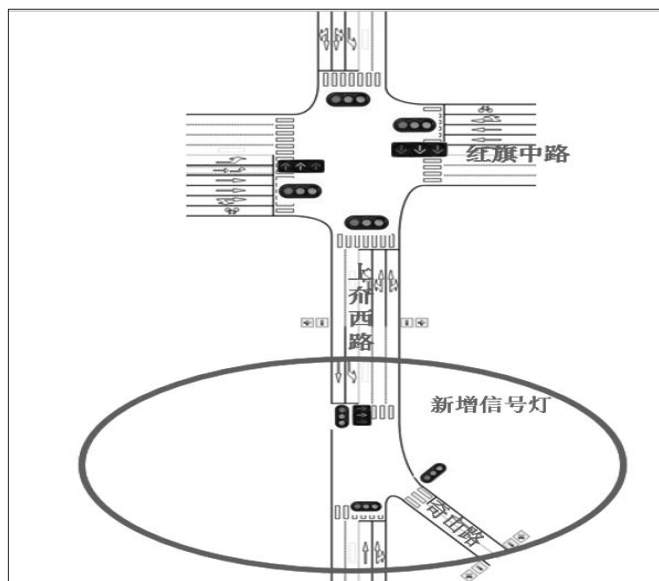

上乔西路与奇山路路口设信号灯

交警就该路口交通组织优化调整方案,向市民征求意见

本报9月4日讯(记者 范华栋 通讯员 曹杰 李娜) 4日,记者从烟台交警支队获悉,上乔西路与奇山路交叉路口是奇山社区进出的主要通道之一,因该路口不规则,经常性出现车辆交叉干扰问题,极易造成交通拥堵。近期,市交警部门在深入调研的基础上,依托大数据进行交通仿真研究,提出了该路口交通组织优化调整方案。现针对该方案,面向广大市民征求意见,请将您的意见于9月10日前反馈至ytjzjdjtk@163.com邮箱。

据民警介绍,上乔西路与

奇山路交叉路口是奇山社区进出的主要通道之一,因该路口不规则,经常性出现车辆交叉干扰问题,极易造成交通拥堵。经实地调研,上乔西路与奇山路交叉路口存在的问题主要体现在上乔西路由南向北通行的车辆通过该路口时,极易与由北向南驶入奇山路的车辆形成交叉干扰,影响车辆驶入奇山路,大大降低了道路通行效率。

近期,市交警部门在深入调研的基础上,依托大数据进行交通仿真研究,提出了该路口交通组织优化调整方案。在

上乔西路与奇山路交叉路口增设信号灯控制车辆进入交叉路段,同时将该处信号灯与红旗中路和上乔西路交叉路口信号联动控制,协调放行,避免交叉干扰,提高通行效率。基于交通优化设想,交警部门对方案进行了模拟仿真。从交通仿真效果看,该优化措施科学、可行,能够有效地规范该路口通行秩序,消除交叉干扰,确保道路安全、有序。现针对该方案,面向广大市民征求意见,请将您的意见于9月10日前反馈至ytjzjdjtk@163.com邮箱。

打造“15分钟便民生活圈”

开发区拟新建8处农贸市场

本报9月4日讯(记者 钟建军 通讯员 王聪) 记者日前从开发区工委宣传部获悉,为加快农贸市场建设,满足居民消费需求,开发区将规划论证金东、舒家、梁家等8处居住区级农贸市场,计划2—3年内建成投入使用,打造“15分钟便民生活圈”。

2018年4月,开发区印发了《关于促进居住区级农贸市场发展的实施意见》,要求按照建筑面积100m²-150m²/千人的标

准合理配置农贸市场,建设规模不得低于4000m²,且须根据标准统筹规划地上和地下停车场。截止到目前已完成规划论证金东农贸市场、舒家农贸市场、刘家台子农贸市场、皂户头农贸市场、梁家农贸市场、瑞祥农贸市场、恒祥农贸市场,并正在招商洽谈过程中。

据悉,自2014年以来,开发区大力实施惠民利民工程,全面实施已建成农贸市场升级改

造工程,投资近3000万元,完成了隆惠、恒达、星海、天宇等4个农贸市场的升级改造。2017年,在隆惠、天宇2个农贸市场进行了流通设施信息化改造、肉类蔬菜质量检测体系建设,全面完成了控制室主机、网络电缆、商户端标准化电子秤等硬件设施铺设、系统测试、运行等环节,真正构建起放心消费的安全屏障,切实提高了质量安全监管和市场运行调控水平。

特检快讯:

及时出具报告

对于一些压力容器数量多、压力管道数公里长的大型化工企业的检验报告,烟台市特检院与使用单位及时商定通过提前检验或延时检验等方法,分期分批对报告进行出具,既不耽误使用单位的使用又符合安全监察的要

不畏酷暑,保障安全

前段时间,龙口持续高温,在如此酷热天气下,却有这样一群可敬的人,他们忍耐着三伏天的温度,保障着特种设备安全。他们就是烟台市特检院龙口工作站的一线检验队伍。(通讯员 金鹏)

挂失启事公告

办理范围:招商、招聘、转让、出租、招生服务、休闲娱乐及各类生活服务资讯

电话:15866477490 QQ:1715284486

电脑服务

●上门电脑维修 6611182
管道疏通

莱山区顺通管道服务部

13583511075 工商注册

瑞祥搬家

6342200
空调安装、维修、充氟

征婚

王大姐专业征婚19年
会员万人,成功率高,保成。电话:6150345
地址:大海阳立交桥桥下往北10米路东

祖传专治哮喘,慢阻肺,肺心病,吐白痰。

季先生13105291261

空气净化

除尘器 脱硫塔
13573599710

高价回收

●收酒店蛋糕冷饮小吃设备13356949905

商业信息

沿街旺铺出售

烟台莱山区南山世纪华庭沿街商铺2套,均为251平,总价703万,位于烟大文经学院对面,核心商圈,证件齐全。联系人:王先生,13869102652;详见网址: <http://www.sdcqjy.com/pro/?540d88bb44c14a6aae392e89f29d357>;
<http://www.qingsuanchongzu.com/>

投资贷款

大额资金 寻项目合作

房地产、交通、旅游、新能源、矿产冶金、机械、建材、石化、市政基础设施、水产、冷链农产品加工等第三产业,轻松解决资金周转,高薪诚聘地区代表。

电话13965101677

烟台最高价收车

专业评估 13506455522
上门看车

烟台骏马货运

天津、北京专线
烟台至 河北全境、山西全境、内蒙全境、宁夏全境

电话:2142800 13954599155
烟台幸福南路1号(烟大物流院内)

李大姐专业征婚交友

女,45,本,离,165,财务,车房全,年轻美丽。

女,52,丧,164,退,车房全,品貌兼优。6257804

招聘内科医生

市内某医院急需招聘内科医生几名,离退休人员也可以,上班时间比较自由,工资面谈。联系电话:6210838

处理多种锅炉及制造设备

13505358061

大正水暖太阳能

批发太阳能热水器及配件,家用净水机,卫浴花洒,304无铅水龙头。

电话:18953582018

快速放款

当场 1-30万房产易贷
放款 信誉贷汽车质押
快银行有贷款可二次贷款
15552213877

敏祥车行高价收车

15653512080

宝通开锁换锁(五区)

更换超B级、C级锁芯6701110

家政服务

●仁康保洁承接大厦日常保洁6802114

大莱山莱院路,厂房一幢

土地面积3800平,厂房面积2000多平,两证齐全,可过户,现出让,15954504668,13356929111

招聘

招聘B2驾驶员30名,开自卸车,工资六千两班倒,半个月白班 半个月夜班,全新自卸等着您,有意者请拨打:13963879006 13356907630

每天喝一口 健康又长寿

人参汇天地之灵气,集日月之精华,自古为皇家专享,其尊贵地位从未动摇,李时珍的《本草纲目》称人参为“神草”。现优惠销售:同余堂人参养元液580元/1800克同余堂人参精华膏480元/250克。

凡购买任何一款商品,均赠送“延年堂”养生馆200元储值卡一张。另:诚征市级代理商合作。

地址:芝罘区金沟寨环山路3号润利大厦319室
联系电话:0535-6272328 李先生

车辆信息

收金杯、全顺、大小面包车、越野、轿车。

电话:13280975533

高价现金收购货车

13863811919

高价收购各种品牌二手车

15853503356

超高价收二手车

18660599999

装饰建材

●专业水电暖安装15553515679

百缘家政保洁公司

单位、家庭擦窗、打蜡、玻璃幕墙、理石翻新、地毯清洗、工程开荒、开荒保洁

15854515934

搬家服务

顺达6660266
搬家 移空调长短途

医疗门诊

●专治蛇盘疮及后遗症13287999268

皮络排毒疗法治牛皮癣

不吃药,不打针,纯中药,不复发,不留黑印,红印,愈后和正常皮肤一样,免费体验,无效退款。湿疹,青春痘,手足癣7-10天看到明显效果。需要请联系王丽梅大夫。咨询电话:13953525778(微信同号)地址:烟台芝罘区只楚小沙埠卫生所

祖传秘方专治肾病

慢性肾炎、肾小球肾炎、尿频、肾虚腰痛(签约治疗)15864059700