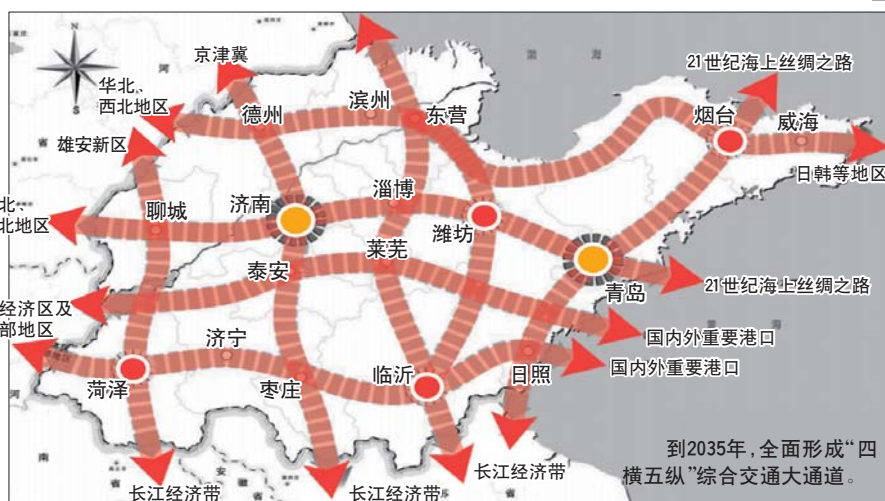

## 我省出台综合交通网中长期发展规划,2035年形成“四横五纵”大通道

# 半小时,济南通达相邻六市

地铁:济青加速,淄博潍坊力争开建

高铁:覆盖九成县域,形成“三环”

民航:半天内可飞世界主要城市

A03 壹读