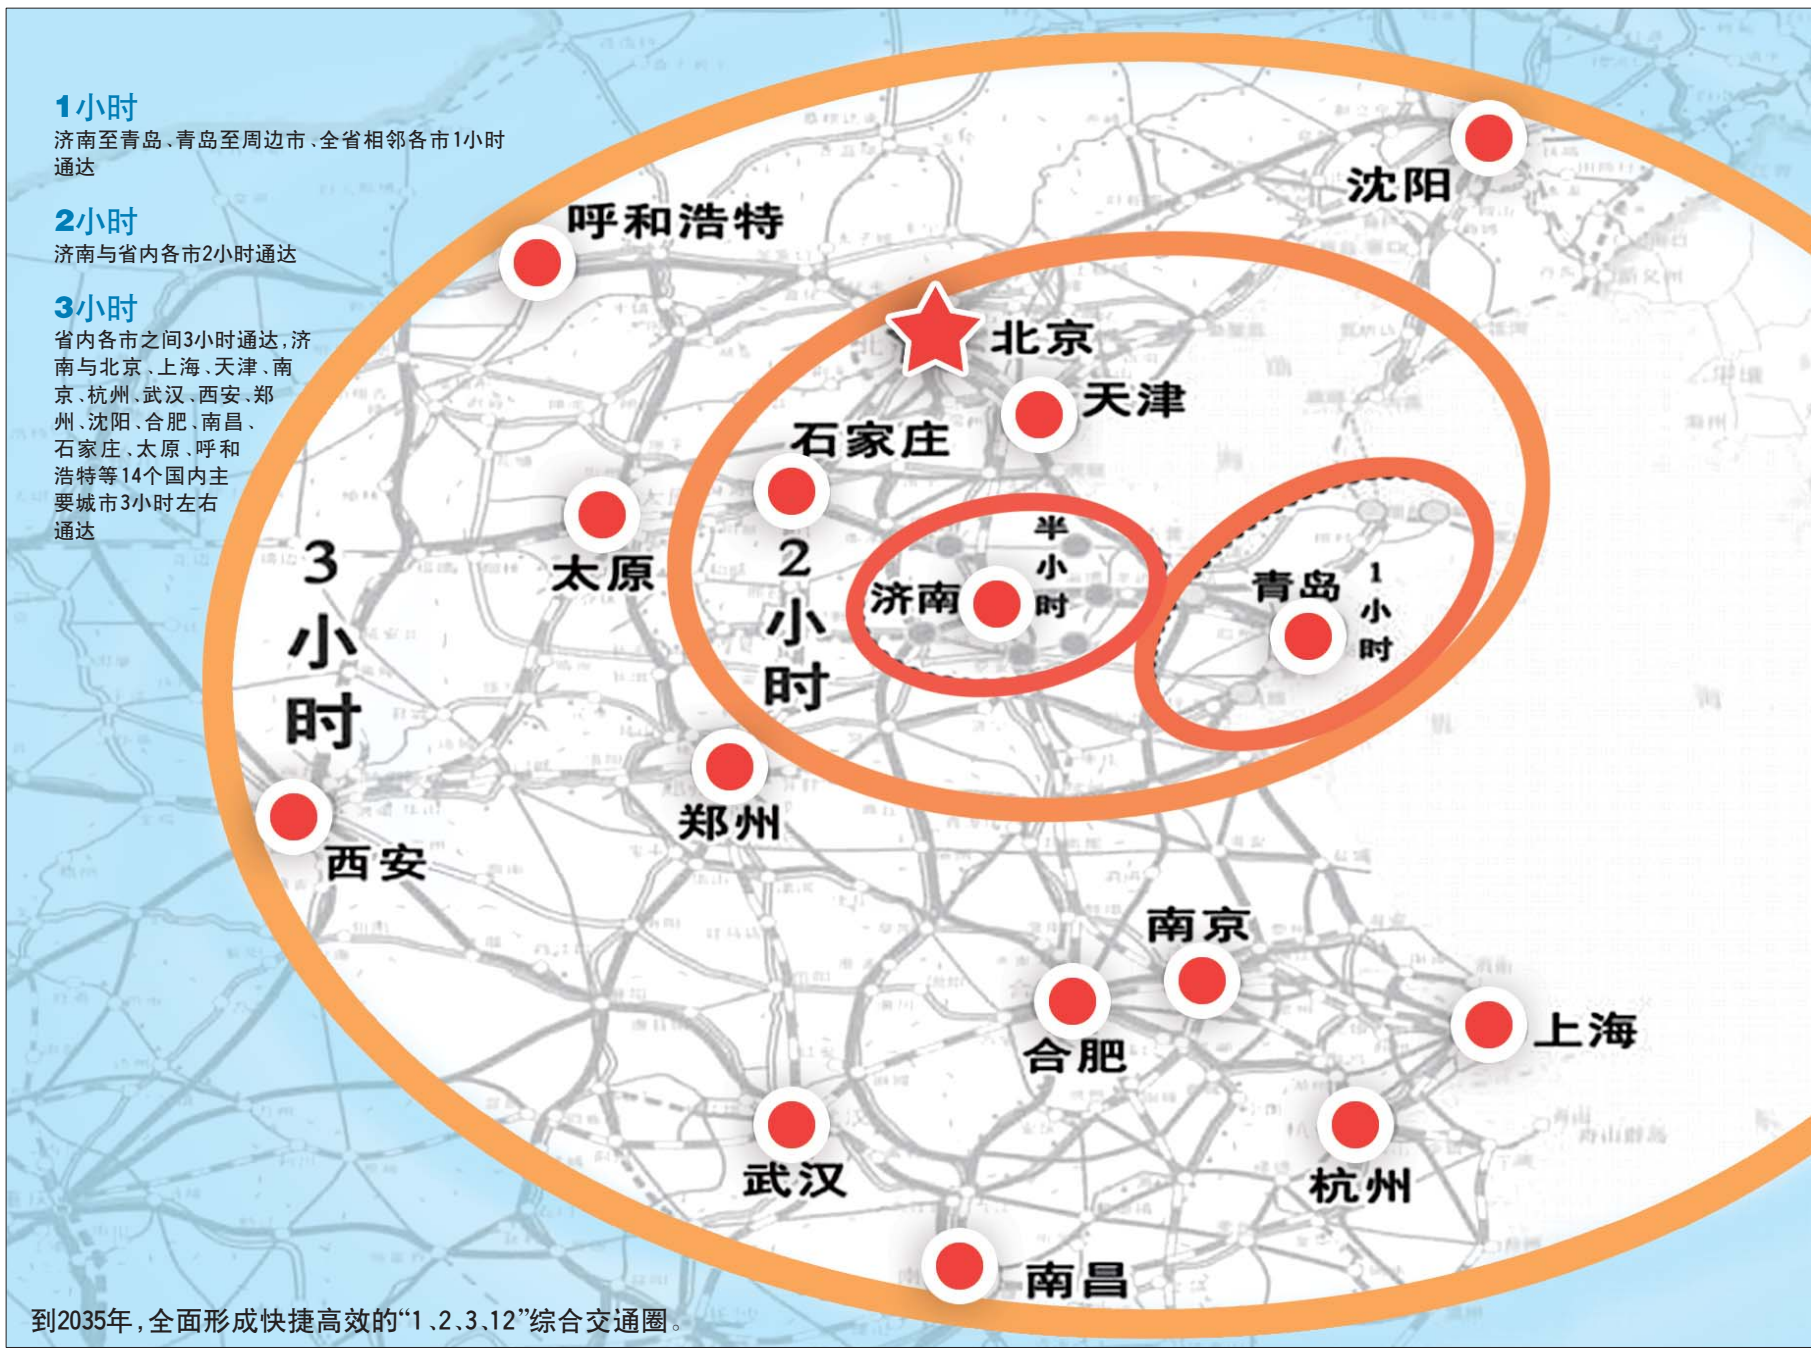

## 我省出台综合交通网中长期发展规划,2035年形成“四横五纵”大通道

# 半小时,济南通达相邻六市

地铁:济青加速,淄博潍坊力争开建

高铁:覆盖九成县域,形成“三环”

民航:半天内可飞世界主要城市

A03 壹读