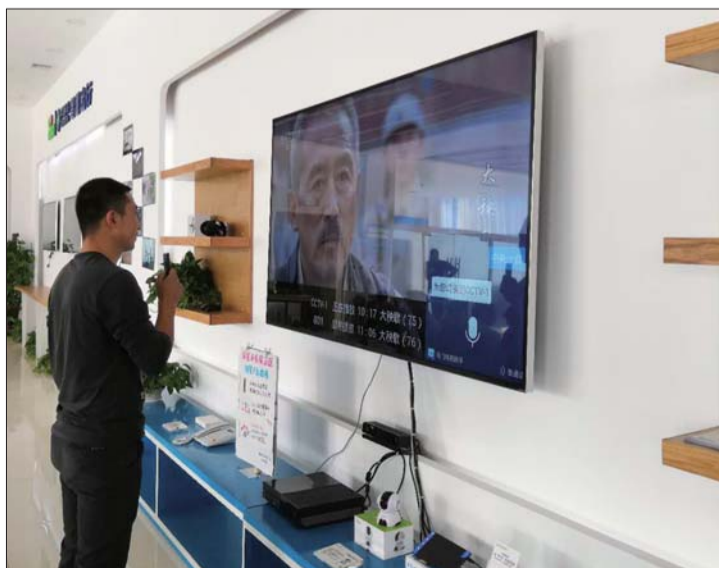

用户使用智能语音遥控器切换频道。