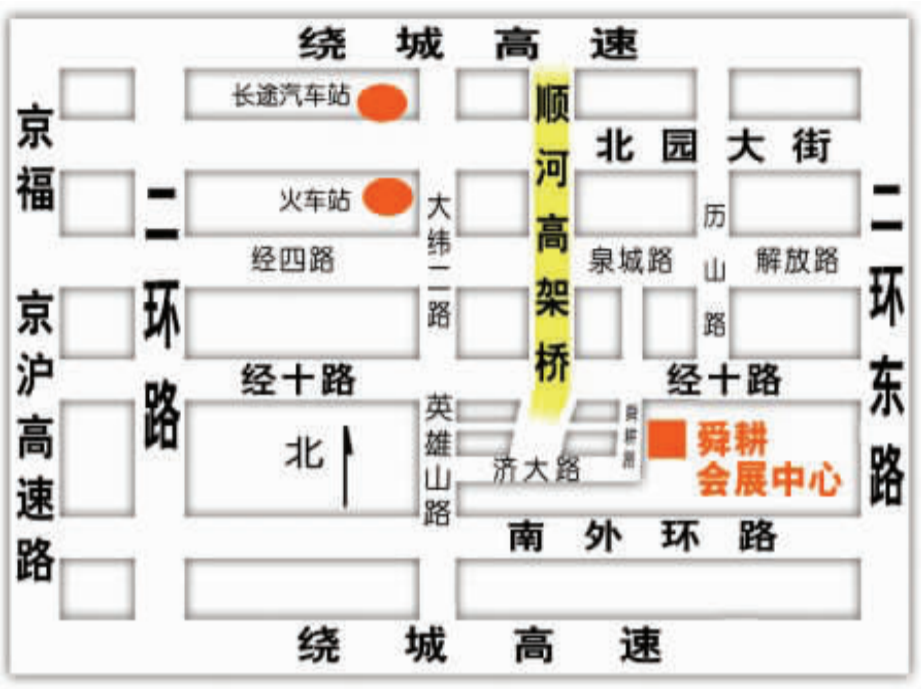

高职咨询会本周末举行

受山东省教育招生考试院委托,由本报和山东教育考试服务中心联合举办的“2010山东高考专科(高职)招生咨询会”济南场将于7月24日在济南舜耕国际会展中心举行,济宁场将于25日举行。届时将有200多家来自全国各地的招生院校负责人莅临现场,为不同分数段的考生提供准确、及时的志愿填报咨询。

□张静

◆济南场:7月24日(周六)
地点:济南舜耕国际会展中心(济南市舜耕路28号)
◆济宁场:7月25日(周日)
地点:济宁市体育馆(共青团路与洸河路交叉口)

专一批、二批 参会院校增多

截至发稿时,7月24日的济南场高职咨询会参展院校数量已近200家,7月25日的济宁场也接近150家。为给广大考生提供不同层次的选择,本次咨询会设立普通高职院校、中外合作办学、留学、培训等专区。参加本次咨询会的院校大部分是在我省招生的专科(高职)一批、二批院校。

截至目前,一批次录取的院校有山东建筑大学、山东师范大学、青岛理工大学、山东科技大学、青岛农业大学、齐鲁师范学院、山东工商学院、聊城大学、济南大学、山东青

年政治学院、山东万杰医学院、滨州学院、潍坊学院、山东英才学院、枣庄学院、济宁医学院、菏泽学院等院校,数量较往年明显增多。二批次的院校有山东商业职业技术学院、济南铁道职业技术学院、山东经贸职业学院、日照职业技术学院、山东电子职业技术学院、山东城建职业学院、山东旅游职业学院、山东医学高等专科学校、山东交通职业学院等百余所院校。另外,吉林大学莱姆顿学院等独立学院已确定到会,省内近十所综合性大学的成教学院近期也在联系参会,众多中外合作办学机构、留学预科、国外名校以及大批留学、培训单位将盛装亮相,给广大考生提供多方位升学选择。所以,无论考生的分数处在哪个分数段上,都能在本次咨询会上找到合适的“婆家”。

另外,众多独立学院、中外合作办学机构、留学预科、国外名校以及大批留学、培训单位也将盛装亮相,给广大考生提供多方位升学选择。

参会无需提前报名

考生持证件可免门票入场
最近接到不少家长咨询电话,询问是不是需要提前报名才能参加咨询会,在此敬告读者,参加咨询会并不需要提前报名,只需当天到现场即可参会。考生凭学生证或准考证(复

印件即可)可免门票入场,其他人员在现场买门票即可进入会场,门票10元。

高考特刊买当天报纸即可获得

《2010年高考填报志愿咨询》(高职篇)将于咨询会当天即7月24日出版。特刊中将囊括志愿填报咨询及指导、近几年各高校最低投档分数线、特色专业介绍、各高校招生计

划、院校风采展示等内容,将最新的高考志愿填报信息一网打尽,权威、全面呈现。特刊随当天齐鲁晚报、生活日报发行,是报纸的一部分,不零售,不加价,非订户读者只需购买当天报纸即可获得;报纸订户则可直接得到,不需要提前与我们预定。

参展院校报名电话: 0531-85196195/85196575/85196190

空姐空保·机场地勤·3G网络工程专业招生

北京旅游专修学院

办学许可证号:【教民】11101022000130 广告备案号:京教监广登字2010第F13号

我院是北京市教委批准,综合评估合格的高等教育机构,学院以职业教育定向培养为目标,已为国内外各大航空公司(空姐空保)、机场(安检、值机、要客部)及知名企业输送就业学生5800余名,真正实现了“社会认可,学生满意,家长放心”。

航空类专业定向培养,3G网络工程、影视动画专业一经录取入学即签订就业协议。

招生对象:应往届高中,中专、职高、艺考生,同时招收专科短期就业培训学员。

报名条件:16-23周岁,男身高170cm-184cm,女160cm-174cm;五官端正,体形匀称,肤色较好,身体健康且无明显疤痕。3G网络工程、影视动画专业条件可适当放宽。

济南 0531-88347200 18953113687 王老师
济宁 0537-2737567 13053798780 李老师
淄博 0533-8299197 18974790266 李老师
烟台 0535-7214563 15963536033 初老师
潍坊 13326369316 18953113687 刘老师
滨州 0543-3331510 13455788204 蔡老师
临沂 15969964869 18953113687 张老师
菏泽 0530-5811558 13583186450 杨老师
威海 15314466255 徐老师

青岛 0532-89672988 13780648809 魏老师
德州 0534-2064858 13791307799 苗老师
泰安 0538-6866661 13053896669 米老师
东营 0543-3331510 13455788204 王老师
枣庄 18963273696 13361123633 张老师
莱芜 0634-5661127 13506346016 陈老师
日照 0633-3222650 13082796361 侯老师
聊城 0635-8102956 18953113687 何老师

学院地址:北京市大兴区永华路2号 联系电话:010-61202255/61202266 网址:www.aircig.com 邮 aircig@163.com

中美大学国际本科保送项目(第二届)招生

大学交流项目,美国百年名校,50%-90%学费减免,保录取保签证,国家承认学历!
高二学生 美国名校保送班项目,托福、SAT、美国大学桥梁课程,直读大一。
高三学生 中美1+3国际本科保送班,托福、美国大一专业课程,直读大二。
专业设置 工商管理、国际金融、会计、市场营销、酒店管理、经济学、教育学、企业管理、人力资源管理、土木工程、机械工程、信息工程、设计等热门专业。

招生计划 30人
开学时间 2010年8月1日
咨询电话 0531-86182868 67675632
咨询地址 山东师范大学国际交流学院(济南市文化东路88号,山师老校3号教学楼)
学校网址 http://www.sie.sdn.edu.cn

最后一次大型项目说明会:2010年7月26日(周一)上午10点

第一届学生已顺利完成签证,均获得50%以上学费减免!

中国政法大学商学院

国际本科 国际本硕项目

商业和法律专业国际本硕 2+2+1

—开创商与法国际本硕领域先河,专业颇具前瞻性
—精商明法,打造国际紧缺的法商管理复合型人才

英澳名校国际本科 1+3

—免读海外大学预科
—直升兰卡斯特、肯特、基尔、莫纳什、麦考瑞和格里菲斯大学

中国政法大学利用自身无可比拟的法学资源和富有特色的商学资源,同英澳多所名校联合开设国际课程班。学生在中国政法大学全日制学习1-2年后,进入英澳进行本科或硕士阶段的学习,毕业后获得国外大学颁发的国际认可的学士学位或硕士学位。本项目面向全国高中毕业生招生。

010-58908538 010-58908569 www.cupledu.net

地址:北京市西土城路25号中国政法大学新1号公寓A0312

中国传媒大学

国际本科

高中毕业生传媒艺术类海外深造首选桥梁课程

8月8日举办项目说明会及入学考试

中国传媒大学国际课程按培养方向划分为国际传媒领域和艺术领域两大专业类别。学生可以选择英国、美国、澳大利亚多所知名院校就读。学生可根据自身的专业特长、语言能力以及经济条件,合理的进行国内、国外两个阶段的学习时间规划。完成国际课程国内阶段学习、成绩合格并符合海外合作院校录取要求的学生,可赴海外就读,完成全部学位课程,可获得国际认可的学位证书。

招生专业
传媒领域:大众传媒、广告学、新闻、媒体管理、传媒营销、公共关系、国际记者、新闻摄影、电影与媒体、国际关系、报纸和杂志摄影等。
艺术领域:动画、艺术设计、数字媒体艺术、产品设计、室内设计、多媒体设计、游戏设计、3D设计、影视制作、电影和电视、服装设计等。

010-65779509 65779561-2031 13552834907(节假日) www.edu-china.com

北京朝阳区定福庄东街一号中国传媒大学远程与继续教育学院2楼203国际课程办公室