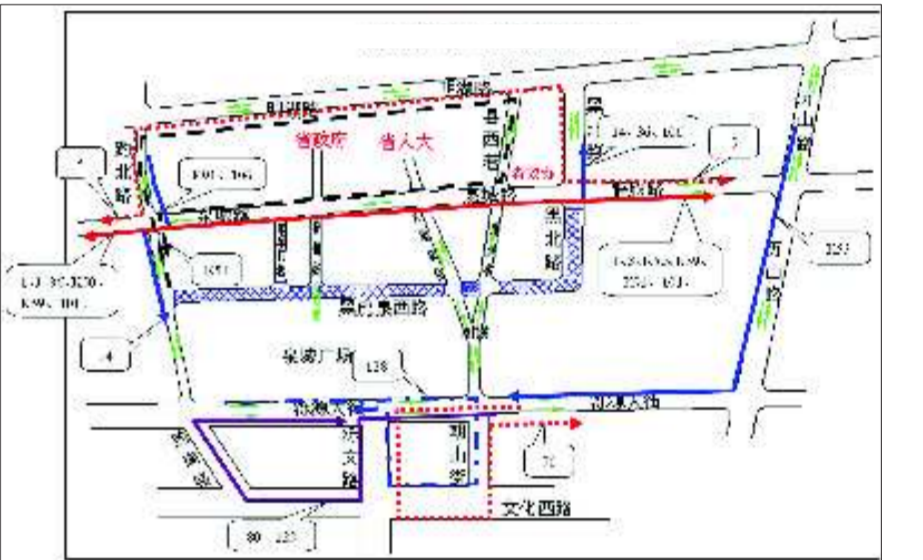

黑西路封闭施工公交车绕行示意图

新东方 打通学习命脉 高分不再是奇迹

新东方,铸就人生新高度
“新东方取得了飞跃式发展,1、名师名师,2、名师名师,3、名师名师,4、名师名师,5、名师名师。”这是新东方教育集团的高级管理人员对向家长们做出的承诺,这是新东方教育集团在国际化学习中必须履行的职责。

十年过去了,新东方教育集团在国际化学习中,始终保持着“名师名师”的承诺。在名师名师的承诺下,新东方教育集团在国际化学习中,始终保持着“名师名师”的承诺。在名师名师的承诺下,新东方教育集团在国际化学习中,始终保持着“名师名师”的承诺。

俞敏洪最新力作《从容一生》 大型免费赠书活动震撼登场

六重福利 “11”大礼包
俞敏洪最新力作《从容一生》震撼登场,带来全新的人生感悟。本书是俞敏洪先生多年经验的结晶,也是他人生哲学的浓缩。本书分为上下两卷,分别讲述了俞敏洪先生的成长经历和人生感悟。

俞敏洪最新力作《从容一生》 大型免费赠书活动震撼登场

时间:10月16日(周六)上午9:00开始
地点:A.济南新东方山大路校区(山大路228号)
B.济南新东方汇宝校区(汇宝大厦二层)
C.泉城路新华书店

(数量有限 赠完为止)

具体事宜请登录: jinan.neworiental.org

新东方教育集团在国际化学习中,始终保持着“名师名师”的承诺。在名师名师的承诺下,新东方教育集团在国际化学习中,始终保持着“名师名师”的承诺。

俞敏洪最新力作《从容一生》 大型免费赠书活动震撼登场

时间:10月16日(周六)上午9:00开始
地点:A.济南新东方山大路校区(山大路228号)
B.济南新东方汇宝校区(汇宝大厦二层)
C.泉城路新华书店

(数量有限 赠完为止)

具体事宜请登录: jinan.neworiental.org

齐鲁晚报 生活日报

广告中心 服务电话

俞敏洪最新力作《从容一生》 大型免费赠书活动震撼登场

时间:10月16日(周六)上午9:00开始
地点:A.济南新东方山大路校区(山大路228号)
B.济南新东方汇宝校区(汇宝大厦二层)
C.泉城路新华书店

(数量有限 赠完为止)

具体事宜请登录: jinan.neworiental.org

家乐福 Carrefour
www.carrefour.com.cn

促销日期: 2010年10月12日-10月14日 仅限3天 营业时间 7:30-22:00

本周时令生鲜

- 土豆 0.99元/500克
- 火龙果 2.88元/个
- 老面面包 4.90元/500克
- 鲫鱼 4.70元/500克
- 去皮五花 6.90元/500克
- 老济南酱牛肉 24.8元/斤
- 柚子 1.78元/500克
- 清云无芯卷筒卫生纸 12卷 10.8元/包
- 棉福袋装大米 5千克 18.9元/袋
- 新元大豆油 5升 38.8元/桶

家乐福济南解放路店 地址: 山东省济南市历下区 01号(解放路与历山路交叉口北200米) 服务热线: 0531-93196888 网购热线: 0531-93196782