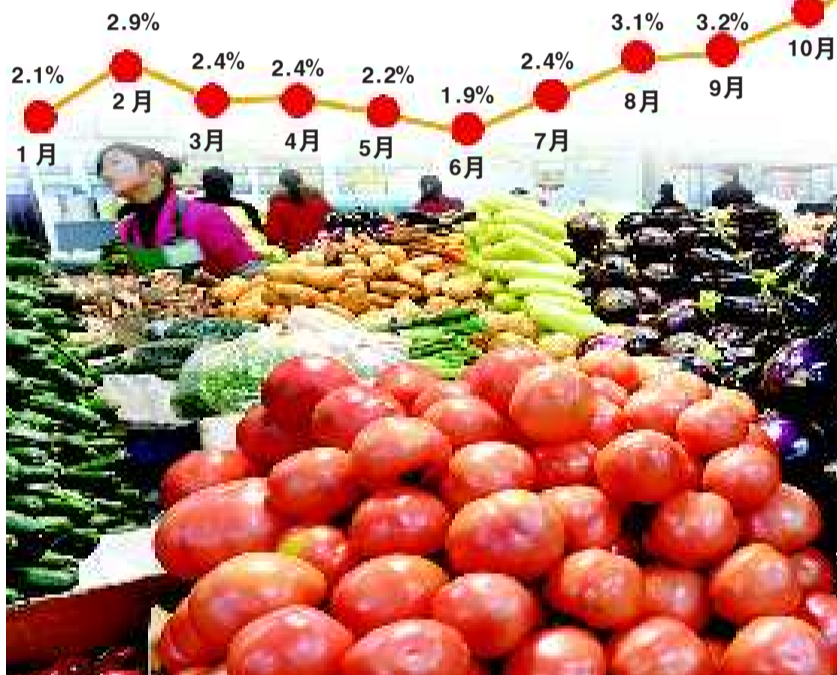

数据显示,11月全省食品价格上涨12.9%,涨幅较上月扩大1.5个百分点,影响价格总水平上升4.0个百分点,影响程度达83.3%。

其中,全省鲜瓜果价格同比上涨30.9%,涨幅较上月扩大13.8个百分

分点,苹果、西瓜价格上涨突出。11月份,济南市每公斤苹果价格高达9.27元,比去年同期7.24元上涨28%;每公斤西瓜价格高达6.15元,比去年同期4.05元大涨51.8%,比上月3.73元大涨64.8%。青岛苹果、西瓜价格同比分别上涨21.4%和92.4%。海南西瓜受灾,陕西苹果大幅度减产,导致山东两种水果供应减少,价格急涨。

同时,由于饲养成本增加以及元旦、春节将至,需求扩大,11月我省猪肉价格上升13.0%,鲜蛋价格上涨19.8%,涨幅较上月扩大10.4个百分点。

另外,在各级政府一系列稳物价、保民生、实行蔬菜绿色通道等措施调控下,加之气温偏高对蔬菜

生产有利,11月份,全省鲜菜价格同比上涨35.2%,涨幅较上月回落15.7个百分点环比下降1%,为近5个月来首次环比下降。

在工业消费品价格方面,11月,全省居住类价格比上年同期上升6.4%,涨幅较上月扩大2.6个百分点。其中,砖、水泥价格分别上涨14.1%和22.3%,涨幅较上月分别提高4.4、12.4个百分点。另外,由于棉花价格看涨,棉布价格上涨5.2%,粮价的提升影响白酒价格上涨6.7%,上涨明显。

11月份,价格总水平涨幅高

于或等于全省平均水平的市有莱芜(5.9%)、泰安(4.9%)、威海(4.9%)等4个城市,其它13个市价格涨幅低于全省水平,滨州(3.7%)、烟台(3.2%)、临沂(2.8%)物价涨幅最低。

相关链接

PPI同比上涨8.69%

创年内高点

本报济南12月13日讯(记者 崔滨 通讯员 洪延江)受农副产品、纺织、钢材、成品油等价格上涨幅度扩大的影响,11月份,山东工业品出厂价格(PPI)同比上涨8.69%,涨幅比10月份扩大1.94个百分点,涨幅创今年以来的最高点。

为方便菜农及时卖菜、消费者买到新鲜的低价蔬菜,邹平县在县城内的农贸市场、商场超市新增蔬菜直供点30余个。 新华社发