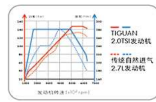

2010大事记

凭借着刚毅大气的外形设计,强劲卓越的动力表现,顺畅随心的操控性能以及超越同级的安全智能配置, TIGUAN 途观获得了各界的一致好评。自从 3 月 26 日上市以来, TIGUAN 途观不断刷新销量纪录,不断实现着对自身的超越。上市短短几个月,连续在北京、上海、西安、成都等几十个城市摘得销量冠军,在颠覆了 SUV 市场传统格局的同时,成为了国内 SUV 市场上名符其实的领军实力车型。在刚刚过去的 11 月, Tiguan 途观以 10006 辆的成绩,再度跃进“万辆俱乐部”的行列。据了解,从上市至今, Tiguan 途观的累计销量已经高达 65,787 辆。

上海大众汽车
SHANGHAI VOLKSWAGEN

WWW.CSVW.COM

9.2 秒稍纵即逝的风景
也是追随者眼中的美景

上海 外白渡桥 全长 105.7 米

TSI 涡轮增压发动机

缸内高压直喷

发动机功率对比图

2.0TSI 涡轮增压直喷发动机, 147KW 的强大功率, 瞬间输出源源不断的强悍动力。