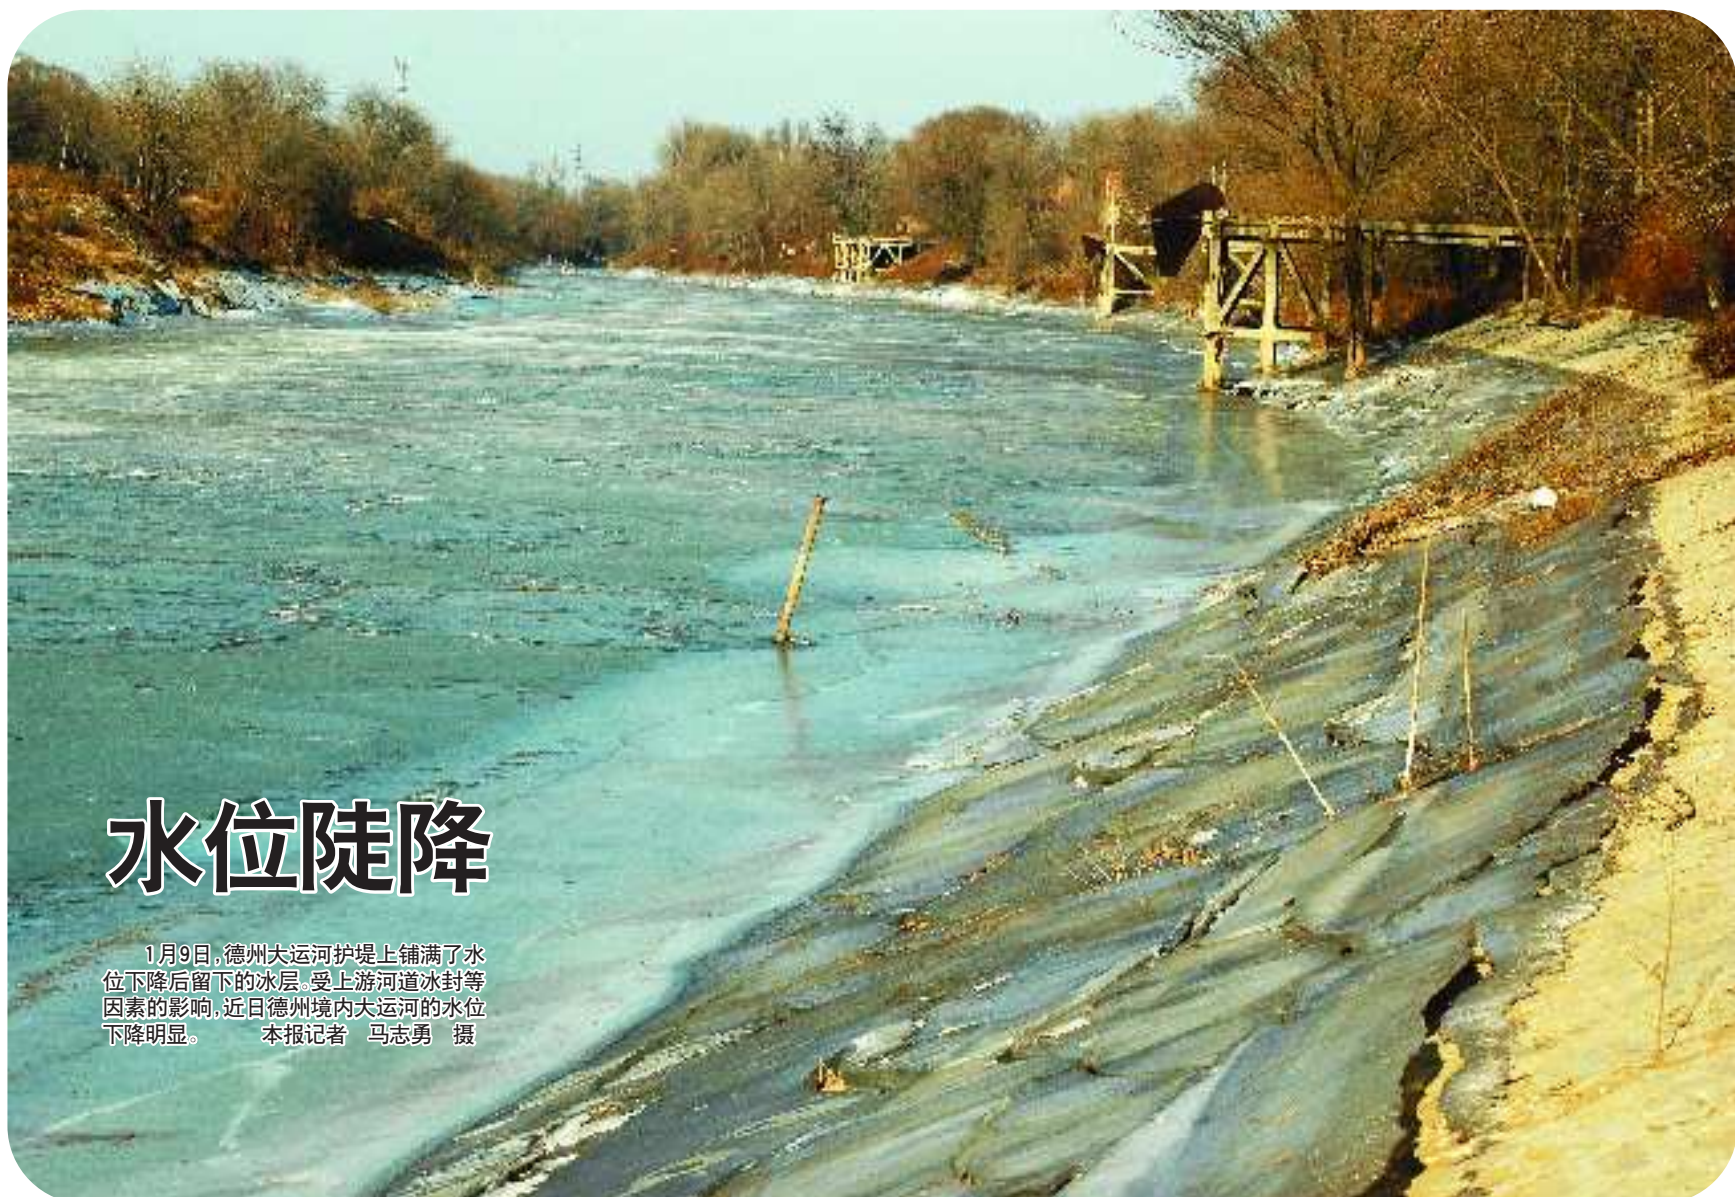

水位陡降

1月9日,德州大运河护堤上铺满了水位下降后留下的冰层。受上游河道冰封等因素的影响,近日德州境内大运河的水位下降明显。 本报记者 马志勇 摄

今日看点

800多户居民
遭遇“定时供水”

>>详见C02

“三九”天寒
本周最低-13℃

>>详见C05

德州痴情女
被骗18万元