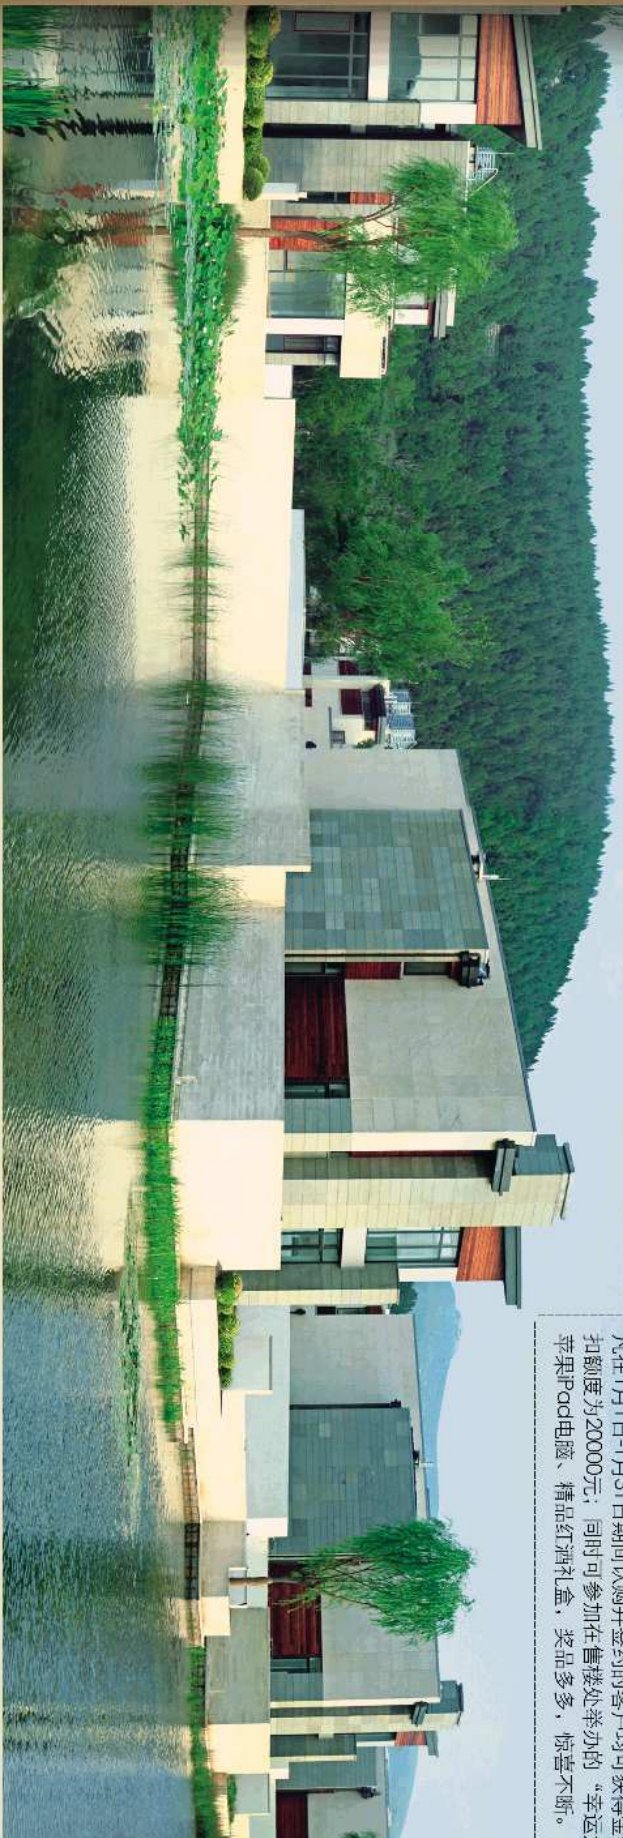

国墅实鉴，礼献

鲁商御龙湾二期类独栋、双拼，纯墅社区中的珠宝级墅王礼献上流圈层，尊享

鲁商御龙湾二期类独栋、双拼，纯墅社区中的珠宝级墅王礼献上流圈层，尊享

【登峰纯墅，贺岁献礼】

凡在1月1日-1月31日期间认购并签约的客户均可获得金扣额度为20000元；同时可参加在售楼处举办的“幸运苹果iPad电脑、精品红酒礼盒，奖品多多，惊喜不断。

全面升级 醇熟体验

醇熟社区升级：一期完美交房，山湖实景惊艳绽放；世博山东馆落户园博园，在三倍于大明湖的长清湖畔近距离感受齐鲁文化，升级体验，唯此尊享。

至尊纯墅升级：户型不断优化，选材精益求精，功能规划臻于完美；类独栋、双拼等多种别墅形态，山湖风墅登峰之作，构筑极致奢华空间，至尊升级，撼领泉城。

多元配套升级：幼儿园、小学即将投入使用，中心医院附属医院正在规划建设，社区商业步行街开工建设，多元配套华丽升级，成就尊崇境界。

国墅
尊线 0531+89617777

济南市长清大学科技园紫薇路5566号

建筑设计：EODL (博高博奥) 国际建筑设计有限公司 | 景观设计：贝尔高林 | 物业顾问：