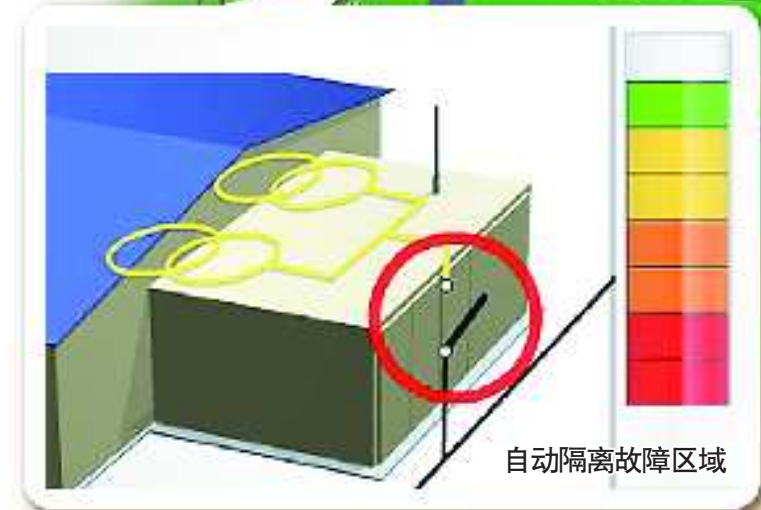

解读城市密码之供电篇(二)

智能配电网,将让我们的生活“自动化”

回家路上摁下手机键 家中电饭煲就能煮饭

特别策划

想象下面几个镜头:

电网生病了,能像武林高手一样隔离“伤口”,小故障还能自行修复;

小区里安装了分布式太阳能发电与储能设备,发出的电不仅可以自己用,还可以卖出去;

回家路上摁一下手机键,空调自己开了,电饭煲开始煲饭……

这些看似有点科幻的场景,在不久的将来,很可能成为现实。这一切,与一个叫做“智能配电网”的系统密不可分。从今年1月份开始,济南供电公司已经开始了智能配电网项目的运作。

专题策划 常新喜
稿件采写 本报记者
赵丽 李飞
美 编 曹照阳
协助出品 济南供电公司

关注变化中的城市

自动隔离故障区域

电网故障
自查自疗

居民用电
自动抄读

家用电器
远程控制

能源消费
一一列清

电动汽车
直接换电

智能配电网

电网生病出故障 诊断和隔离都自己来

一道道细长的电线,在蓝天下勾勒出均匀静谧的影像。而在它们体内,电流的快速传递没有一刻中断。

当然,如果电网出现故障,某些线路上电流的传递无法进行,这片区域的用电就会受到影响。此时,诊断和治疗是当务之急。

这时,通常工作人员需立即赶往现场,查找故障电缆,并进行处理。但是,因为线路一条一条,设备一个个,一旦出现故障,人工巡检需要费不小的力气。

如果能有一种技术,可以像医学仪器实时掌握病人的生理数据那样,把电网的各种运行状态都摸得一清二楚,又可以像大脑灵活地指挥手脚那样,直接对开关等设备进行远程调度控制,

那该多好。

智能化配电网,正是把这些想象变成现实的那双神奇之手,依靠它,实时监测、故障隔离、配电自动化、调度自动化等不再只是设想。

愿景成真,离不开幕后那些“不起眼”的功臣。电流传感器、电压传感器就安装在电网上,它们就像长期卧底的侦察兵,把运行数据精准地、实时地采集传回总部。总部是一个由多台计算机组成的调度总站,它是一个判断力和决策力俱佳的司令。通过数据,它对任何风吹草动了然于胸——比如,某处电流升高到了阈值,不妙,这十有八九是出故障了!头脑敏捷的它会上发指令,隔离故障区域,对非故障区域恢复

供电,把停电的时间和范围控制在最低,而开关等设备就像在外驻守的大将,收到命令后马上行动。

拥有了这些装备,电网就像一个武林高手,经络运行,呼吸吐纳,一板一眼,偶尔受点伤生点病,可以自己诊断,自己隔离,小故障还能自行修复,整个过程,很少需要人工操作。

除了在这些异常情况下能大显身手,配电网自动化系统在平时也大有作为。比如说,计划停电时,它可以和营销综合平台结合,向受影响的用户发送短信,告知停电原因和恢复时间;比如,它还可以对用户负荷进行检测,窃电和少计漏记情况都逃不过它的法眼。

电表自动抄读 家电可以远程控制

在用户面前,智能配电网更像一位魔术师,能掏出一个妙方,让市民生活更加便利。

现在,居民用电绝大多数还要靠人工抄表,如果抄表能实现自动化,那该多省事啊!空调、热水器等电器的耗电量确实是说明书所说的那么多吗?要是能检验一下就好了。

在智能小区里,这些都可成为现实。智能小区是智能配电网的一个组成部分,它给市民带来的将是奇妙的生活体验。

想象下面的场景:里面包有一大把线

的“线楼”将退出历史舞台,整个小区敷设光纤复合低压电缆,这条电缆在把电能送到千家万户的同时,还把宽带网络延伸到居民家中,支持电话、电视、互联网“三网融合”业务,小区空地和居民家中建设有分布式太阳能发电与储能设备,这些设备收集的电能可以接入电力供应网络,居民自己用不了的,还可以卖出去。

除了这些,智能家居的实现是最让人激动的。回家之前,摁一下手机键或者点一下鼠标,空调可以自己开启,盛好了米的电饭煲也开始工作。回家后,