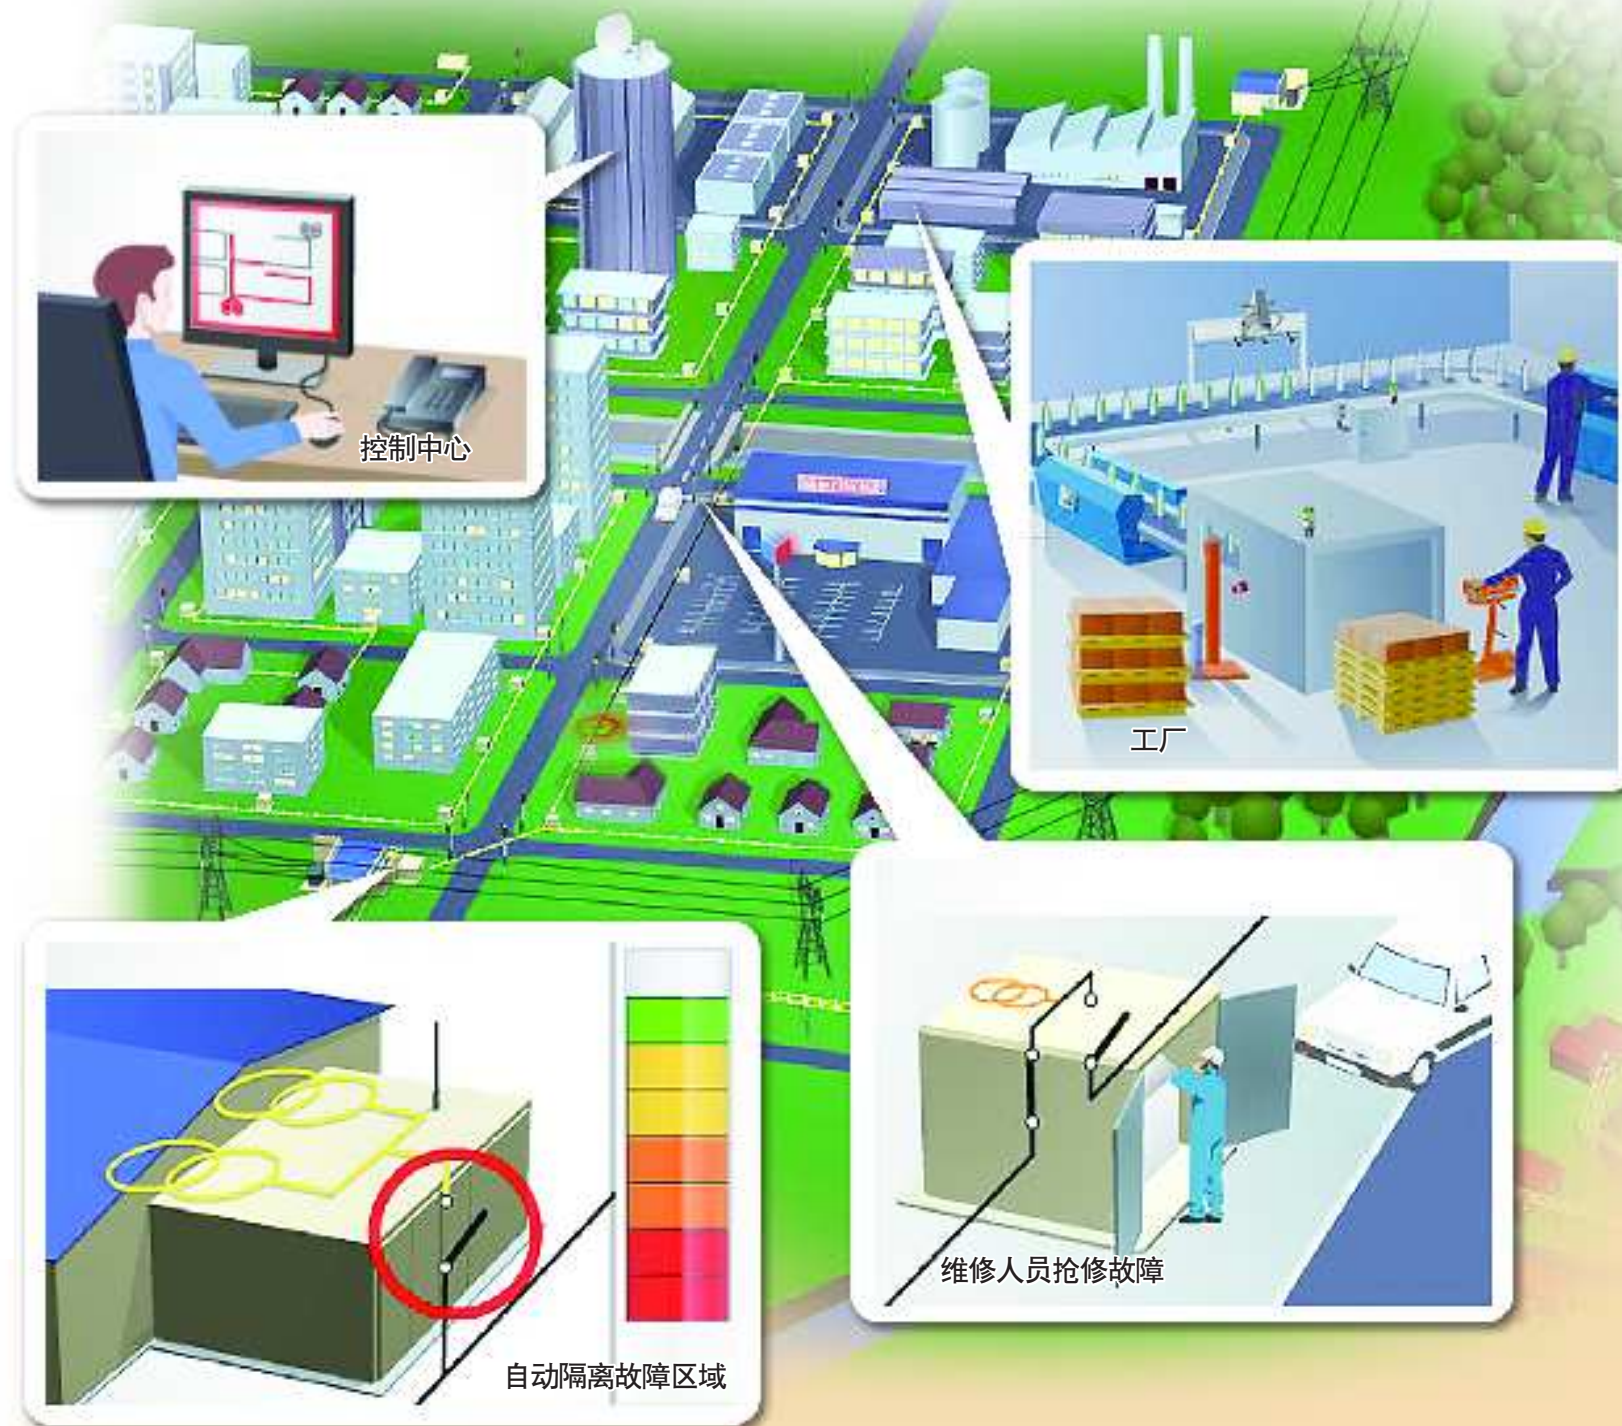

自动隔离故障区域

维修人员抢修故障

解读城市密码之供电篇(二)

智能配电网,将让我们的生活“自动化”

回家路上摁下手机键 家中电饭煲就能煮饭

特别策划

想象下面几个镜头:

电网生病了,能像武林高手一样隔离“伤口”,小故障还能自行修复;

小区里安装了分布式太阳能发电与储能设备,发出的电不仅可以自己用,还可以卖出去;

回家路上摁一下手机键,空调自己开了,电饭煲开始煲饭……

这些看似有点科幻的场景,在不久的将来,很可能成为现实。这一切,与一个叫做“智能配电网”的系统密不可分。从今年1月份开始,济南供电公司已经开始了智能配电网项目的运作。

专题策划 常新喜
稿件采写 本报记者
赵丽 李飞
美 编 曹照阳
协助出品 济南供电公司

关注变化中的城市

控制中心