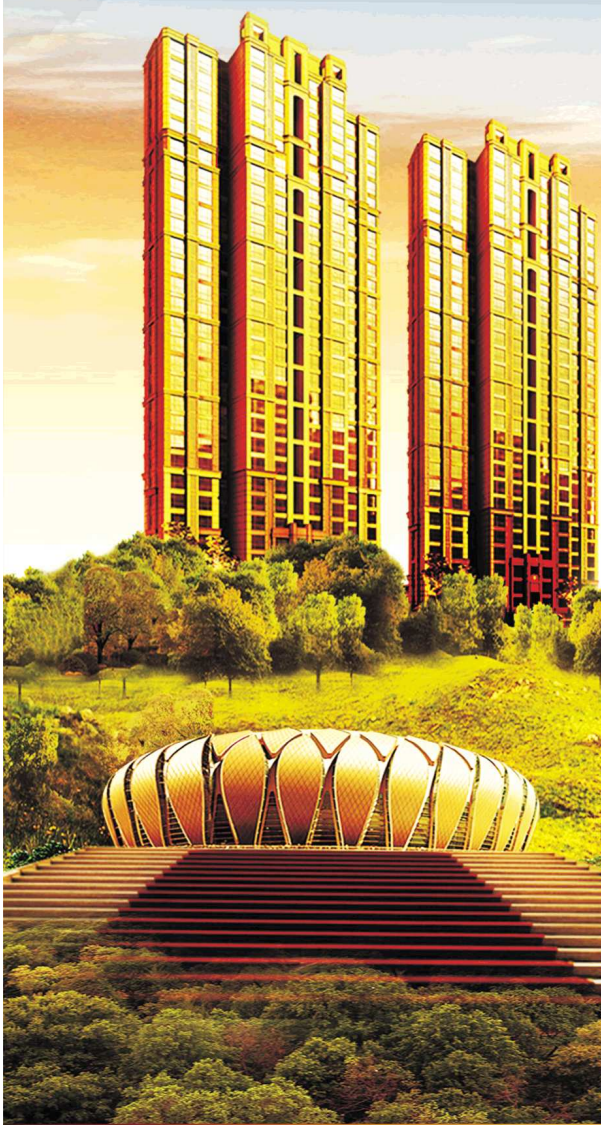

中海地产
中国驰名商标

2011+
创享幸福年

情定中海 幸福泉城

中海·奥龍觀邸
DRAGON MANOR

龙奥大厦正东500米
别墅级珍藏

约86—137m²精装豪宅即将公开

楼市变幻，唯城市优质固定资产恒久不变。

中海·奥龙观邸，500米对望奥体中心，西邻龙奥大厦、五星级喜来登酒店，南拥旅游路浩瀚山景，城市精粹簇拥在侧。

约86—137m²精装豪宅，稳踞奥体半山之上，别墅区豪品精装高层，30余年精工御制，国际品牌家居配置，一城稀世封藏。

它处无二，注定难得、难再。

效果合成图

中海倾城激赏 6重豪礼厚待

天天特价房

1天1套特价房，最低92折，优惠前所未有，售完即止。

老荐新有礼

老业主推荐新客户，获赠惊喜大礼。