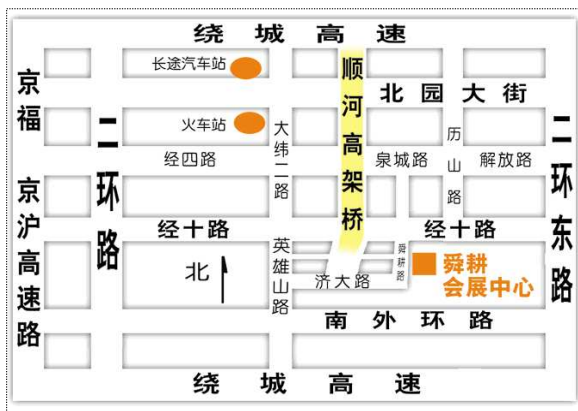

是;若是坐长途汽车到济南,您可以从长途汽车站乘坐K50、5、72路公交车到“泉城广场”站下车,

换乘66、K54、K100路公交车到“会展中心”站下车即可。

大黄蜂科迈罗即将上市

—雪佛兰齐鲁车展提前引爆变形金刚热

近期从上海通用雪佛兰获悉,因《变形金刚》电影而广为人知的明星车型雪佛兰CAMARO已正式定名为“科迈罗”并将于上海车展正式发布。同时在济南即将举行的齐鲁春季车展上,雪佛兰也将通过订车即送《变形金刚3》影票的方式提前引爆变形金刚的又一轮热潮。

“大黄蜂”来袭,雪佛兰进入“全车系”时代

据悉,此次进入中国市场的科迈罗已是CAMARO自1966年问世以来的第5代车型,动力上将采用一款编号

为LLT的3.6L V6 SIDI发动机,该发动机目前搭载在国内进口的凯迪拉克上,采用的是缸内直喷技术,最大输出功率为310马力,峰值扭矩为374Nm。预计售价在50万元左右。

不仅是科迈罗,全新科帕奇,重量级中高端车型雪佛兰Malibu迈锐宝、增程型电动车雪佛兰Volt沃蓝达等都将陆续上市。届时,拥有上百年品牌历史的雪佛兰将在中国迎来全系列时代:旗下产品将覆盖从高端微型车、小车、中级车、中高级车、中高档SUV到高端跑车的所有主流细分市场。

齐鲁车展 雪佛兰提前引爆变形金刚热潮

今年暑期《变形金刚3》的上映可谓是广大影迷迷最期待的盛典,而即将拉开帷幕的齐鲁车展上雪佛兰也将提前引爆新一轮变形金刚的热潮。据雪佛兰车展相关负责人表示,位于高新区国际会展中心3楼B2展位的雪佛兰展台,将采用较之以往历年车展规格都要高的全新展台设计,新展台不仅以雪佛兰新的品牌形象为基础设计,更加增加不少“变形金刚”元素。到雪佛兰展台看车赏车不仅能看到变

形金刚精彩演出还有机会获赠《变形金刚》影票。而车型方面,雪佛兰旗下科帕奇、科鲁兹、景程、乐风、赛欧以及《变形金刚》里“刹车”的原型SPARK都将参展。

万元豪礼 iPad相送

雪佛兰不仅在展台上增添不少变形金刚元素,更推出了历年车展最“给力”的优惠幅度,车展期间购乐风可享13000元超值优惠,更可获赠两年或10万公里保养。而车展期间购科鲁兹,不仅享受3000元技能补贴(1.6L车型),更有iPad相送。(燕文)

新爱丽舍2011款——安全升级 信赖相伴

3月9日,新爱丽舍2011款在全国“焕新”上市,安全性能再次升级。

主动安全方面,新爱丽舍2011款新增驾驶员安全带未系报警系统,可提醒驾驶员采取正确的驾驶方式。外后视镜加热功能,能有效解决雨雪天行车外后视镜视线不清带来的安全隐患。后轮随动转向技术,能防止侧倾和甩尾;1.6L 16V的明星发动机动力强劲,能提供优异的瞬时加速性能,避免危险发生。

博世8.1版本ABS+EBD系统,使新爱丽舍

2011款制动准确,操控稳定;而燃油切断装置、电子密码防盗系统、四探头倒车雷达、行车自动落锁等配置,则提升了安全系数。

被动安全方面,新爱丽舍2011款的高强度全承载式吸能车身结构,配合整体式吸能保险杠及防撞钢梁,构成一张钢铁防护网。其承载式底盘采用双面镀锌钢板,一次性冲压成型,安全又耐用。

行车安全无处不在,有了安全的保障,我们的汽车生活才会更舒适,更美好! (时光)

www.citroen.com.cn

新爱丽舍2011款焕新上市

成熟之选 信赖相伴

“信赖,就是他的事业!”

新爱丽舍包牌7.8万元起,再享千元油惠
客户服务热线 400 886 6688 具体配置以东风雪铁龙授权经销商展厅实车为准

东风雪铁龙 C-Elysee 新爱丽舍

九年来,我们累计改进400余项技术,在量产百万辆的技术平台上,严格执行质量闸式生产控制。今天,新爱丽舍2011款焕新上市,为的是更符合您和家人的需求。领先同级车型的主动安全技术,丰富多样的实用配置,以及超低维护保养成本,您很清楚,这正是值得您与家人信赖的杰作!

即日起至5月10日,在东风雪铁龙各特约经销商处购新爱丽舍任一车型的,即可尊享7.8万元起的包牌特惠价,更可获赠千元“油”卡大礼!

感新体验 暨新提升 最新高度

全新雅灰内饰 14寸铝合金轮毂 6扬声器 日产百万辆级成熟全新熏黑晶钻前大灯 外后视镜电加热等 技术平台历经9年锤炼

CRÉATIVE TECHNOLOGIE 人性科技 创享生活

CITROËN

山东润龙 0531-87299818	泰安交运东联 0538-8482808
济南开源 0531-88678989	淄博东联 0533-2988193
山东蓝天 0531-87568888	淄博远方泰龙 0533-3184666
青岛欣盛 0532-80825666	滨州泰龙 0543-2111222
青岛大修厂 0532-85778217	胜利油田利丰 0546-7778111/8786808
青岛永日 0532-86536698	德州元盛鑫喜 0534-2387948
青岛龙艺 0532-88159888	日照运总 0633-3996222
潍坊百大 0536-7363969	聊城金羊 0635-8535222
潍坊鑫华厦 0536-8809999	枣庄华微 0632-3823158
寿光龙聚 0536-5108156	莱芜平安 0634-6866777
高密隆运 0536-2216678/2216677/2216767	济宁振宁 0537-3151666
烟台黄海 0535-6016123	济宁裕隆 0537-3179666
威海鑫源 0631-5961166	菏泽鑫升 0530-5159880
临沂交通 0539-7061888	诸城腾飞 0536-6160588
山东美多 0539-2152222	菏泽同源 0530-5702228

C5 凯旋 世嘉三厢 世嘉两厢 新爱丽舍三厢 新爱丽舍两厢 C2