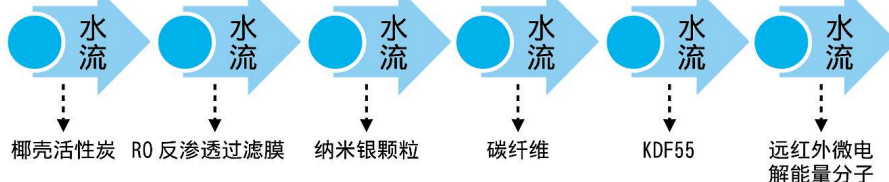

水立方净水系列产品

六级过滤直饮机

厨上 RO 纯水机

厨下 RO 纯水机

迷你唇形直饮机

冰热纯水直饮机

商用冷热直饮机

水立方:好水是这样造出来的!

6级安全过滤

滤掉自来水中的致病菌、重金属、余氯、杀虫剂等,确保水质安全。

健康升级

将普通自来水变成含氧量高、负电位、小分子团的弱碱性健康好水。

好消息:“水立方安全用水”普及工程 每户补贴300元

凡通过本次热线报名参与订购水立方净水器系列指定产品,每天前 100 名均可享受 300 元财政补贴,详情咨询专线 400 000 6717

■ 水立方净水器专卖店

- 涿源大街店: 涿源大街230号、杆石桥向东150米——水立方净水器专卖店。
- 居然之家店: 居然之家北园店南厅二楼——水立方净水器专卖店。
- 红星美凯龙店: 红星美凯龙北园店二楼净水专区——水立方净水器专卖店。
- 银座商场店: 银座商场洪家楼店二楼家电区——水立方净水器专卖店。