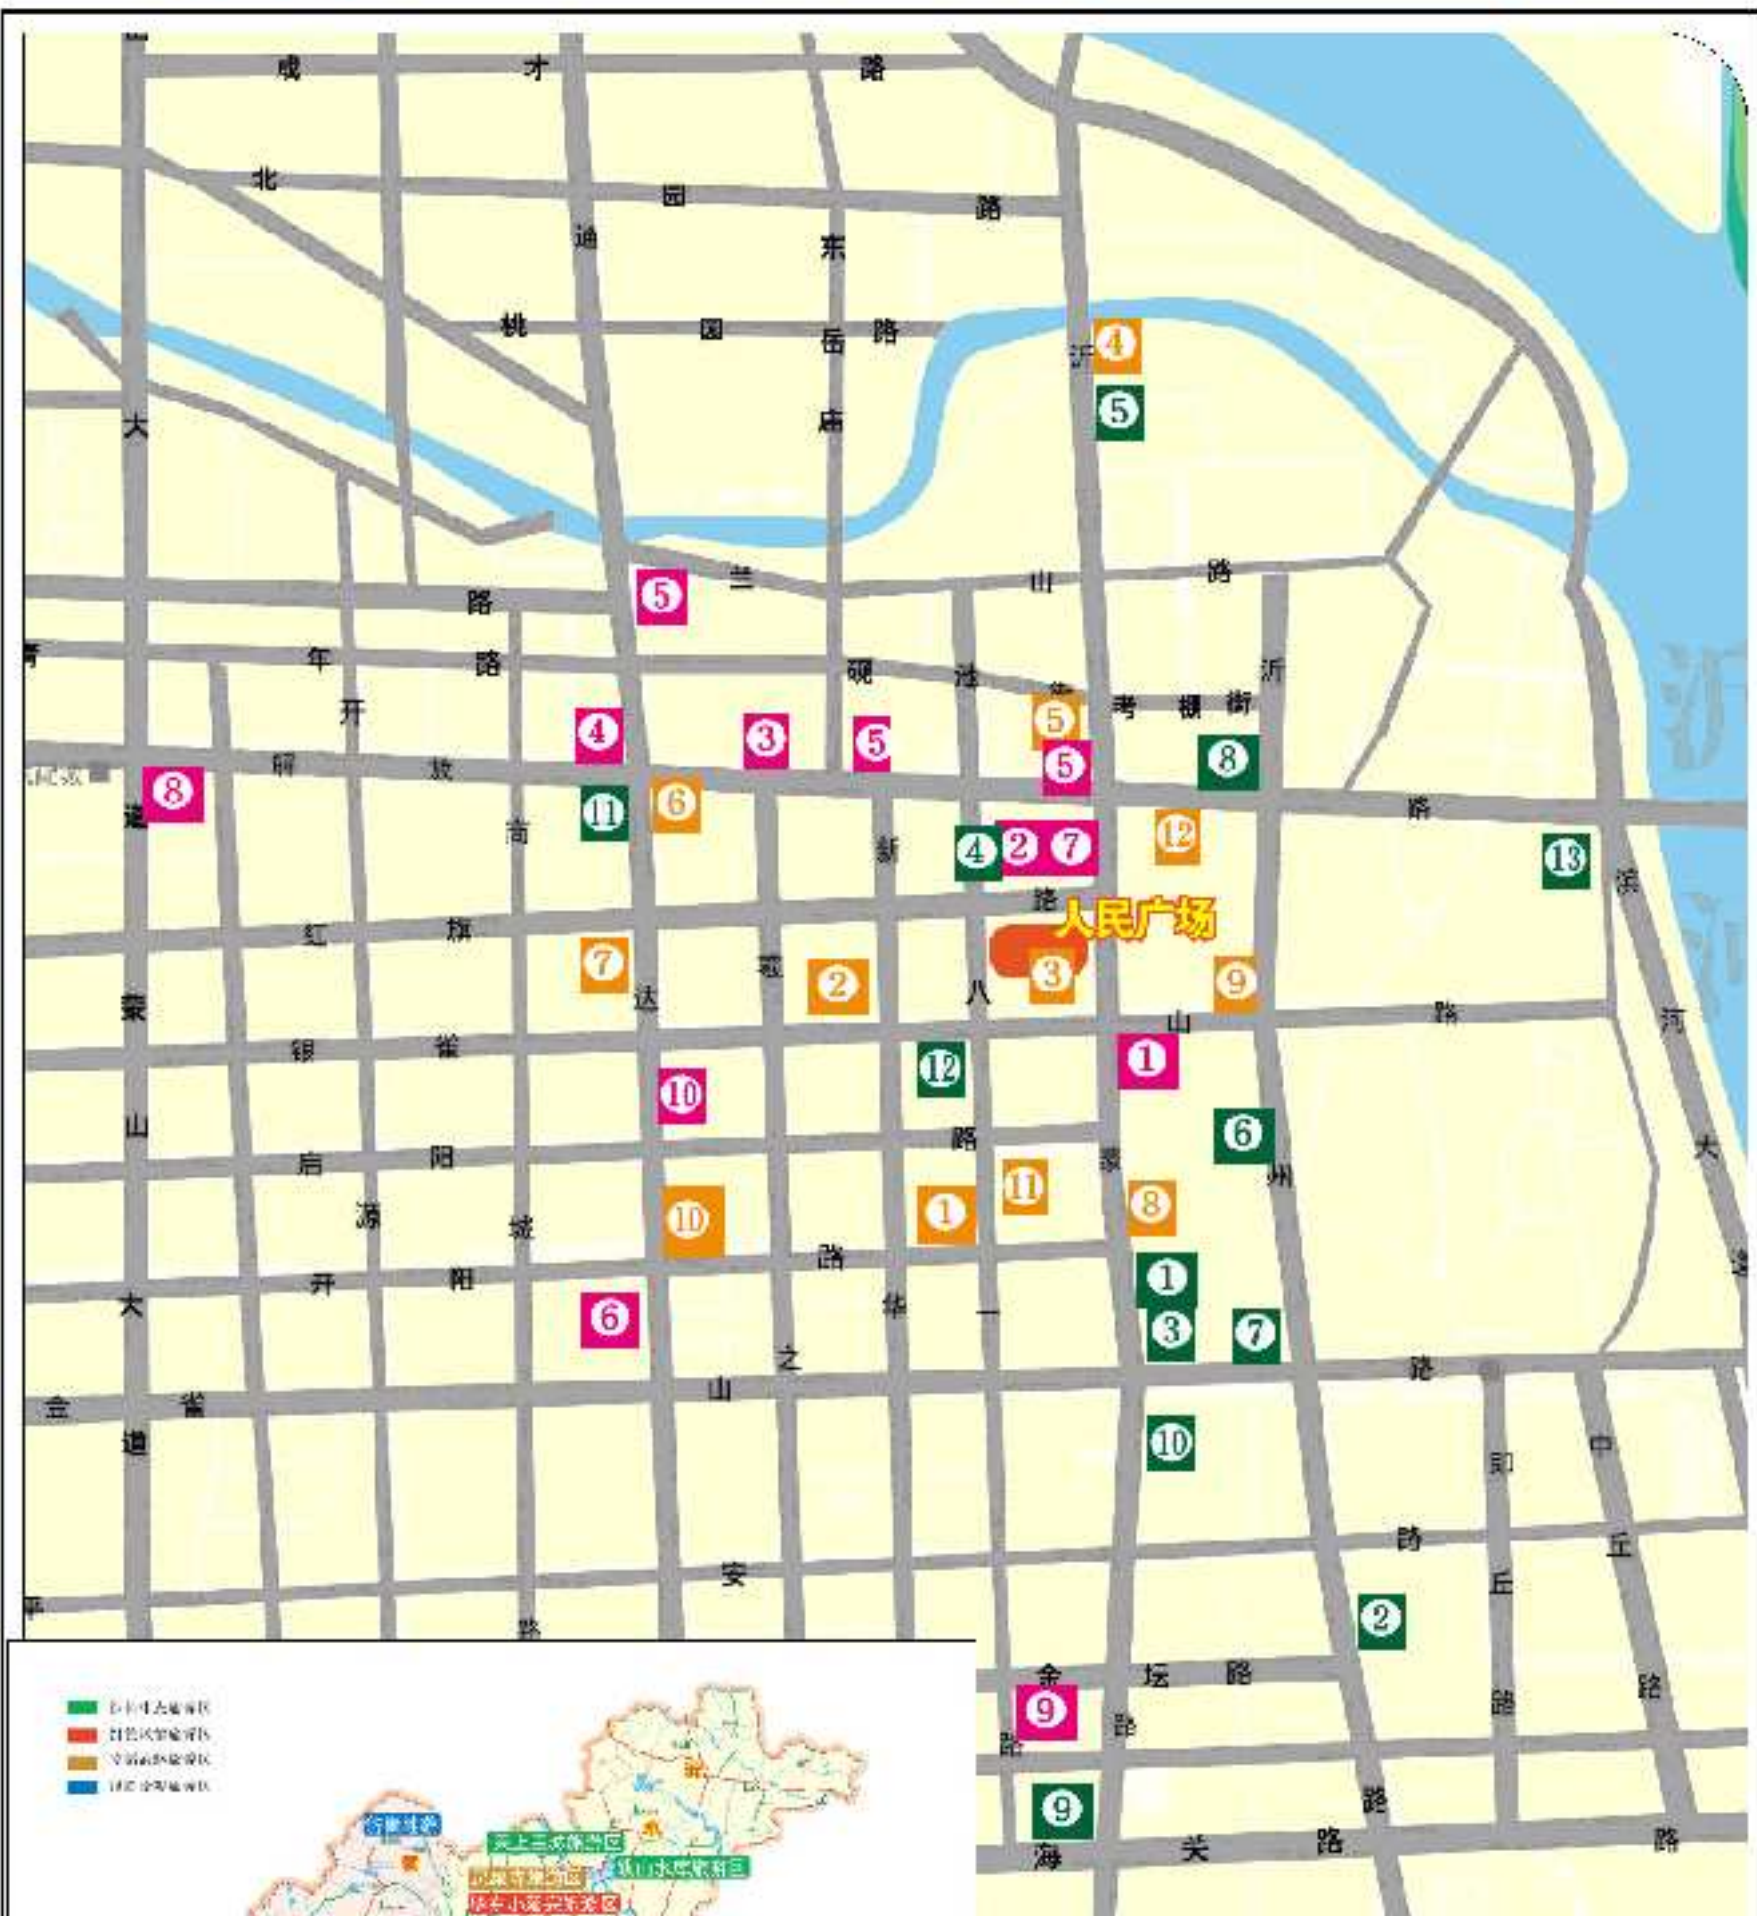

玩乐地图

临沂市旅游地图

“五一”玩乐地图

“五”来啦!趁着假期,很多人都打算好好吃喝玩乐一番,不知道去哪?别着急!本报特推出“五一”玩乐地图,去哪儿,路咋走,让您一目了然。

1. 娱乐休闲

- 1. 空中KTV
- 2. 鲁商KTV
- 3. 城市KTV
- 4. 蓝色KTV
- 5. 东方KTV
- 6. 城市KTV
- 7. 城市KTV
- 8. 城市KTV
- 9. 城市KTV
- 10. 城市KTV
- 11. 城市KTV
- 12. 城市KTV
- 13. 城市KTV
- 14. 城市KTV
- 15. 城市KTV
- 16. 城市KTV
- 17. 城市KTV
- 18. 城市KTV
- 19. 城市KTV
- 20. 城市KTV

2. 购物

- 1. 大世界
- 2. 大世界
- 3. 大世界
- 4. 大世界
- 5. 大世界
- 6. 大世界
- 7. 大世界
- 8. 大世界
- 9. 大世界
- 10. 大世界
- 11. 大世界
- 12. 大世界
- 13. 大世界
- 14. 大世界
- 15. 大世界
- 16. 大世界
- 17. 大世界
- 18. 大世界
- 19. 大世界
- 20. 大世界

3. 餐饮

- 1. 大世界
- 2. 大世界
- 3. 大世界
- 4. 大世界
- 5. 大世界
- 6. 大世界
- 7. 大世界
- 8. 大世界
- 9. 大世界
- 10. 大世界
- 11. 大世界
- 12. 大世界
- 13. 大世界
- 14. 大世界
- 15. 大世界
- 16. 大世界
- 17. 大世界
- 18. 大世界
- 19. 大世界
- 20. 大世界