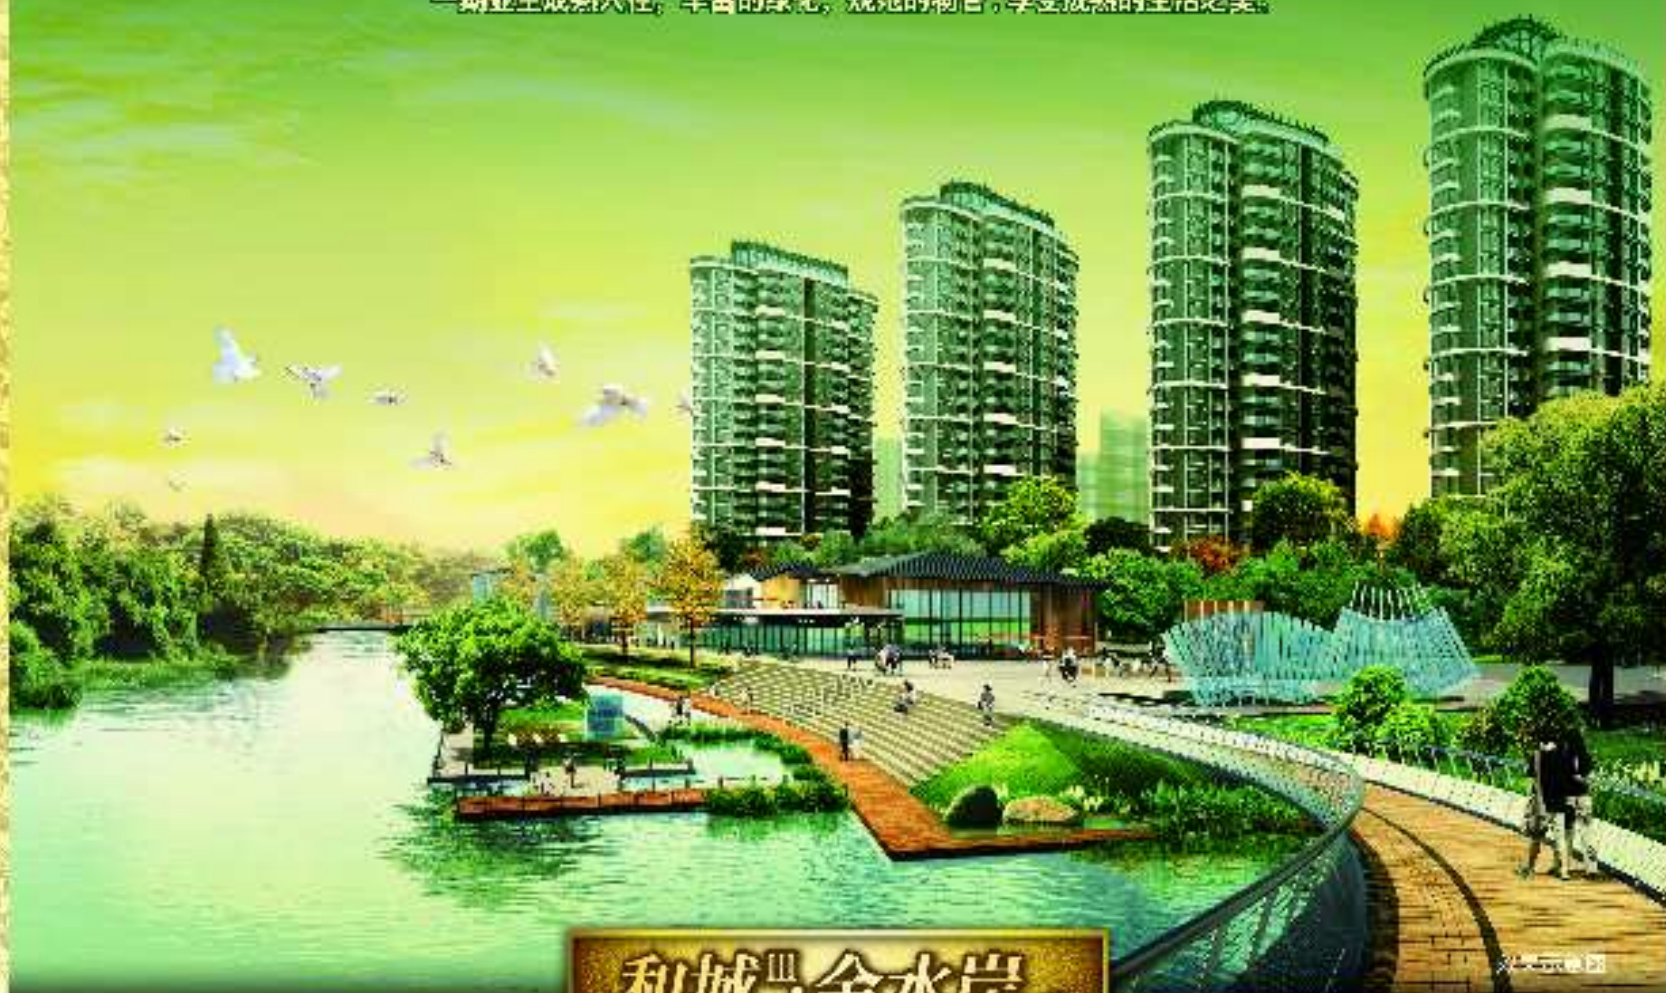

稀缺河景美宅

88m²套二户型全城热销

生态商住区核心，政府重金打造金水河滨河公园，全新升级滨河丽景生活，一期业主成熟入住，丰富的绿化，规范的物业，享受成熟的生活之美。

和城·金水岸

DEFINE A CITY AS HARMONY

金水河改造

一期成熟入住

滨河公园效果图

- 区位优势：位于李沧商务区核心，世界银行重金打造环境、居住的首选区。
- 国际视野：世界顶级设计公司美国EDSA，倾力打造生态和谐景观体系。
- 生活氛围：毗邻地铁、名校、商业设施，生活便利。
- 立体交通：紧邻地铁、轻轨、多种公交线，自驾车、打车、步行、骑行、步行等多种出行方式。
- 教育环境：211大学、中国海洋大学、酒店管理学院、第一青岛中学等名校林立。
- 配套设施：全方位配套设施，全面满足您的生活。