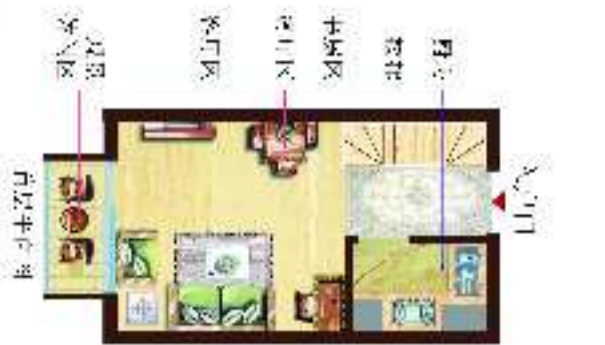

诚基·SOHO

特价一次到位 特价必定升值

酒店的品质 酒店的租金 住宅的使用年限

I 型 两室两厅 总价 **54.7** 万起 均价 **2500** 元

K 型 三室两厅 总价 **74.7** 万起 均价 **3400** 元

G 型 三室两厅 总价 **82.3** 万起 均价 **3800** 元

项目外观印象

大堂印象