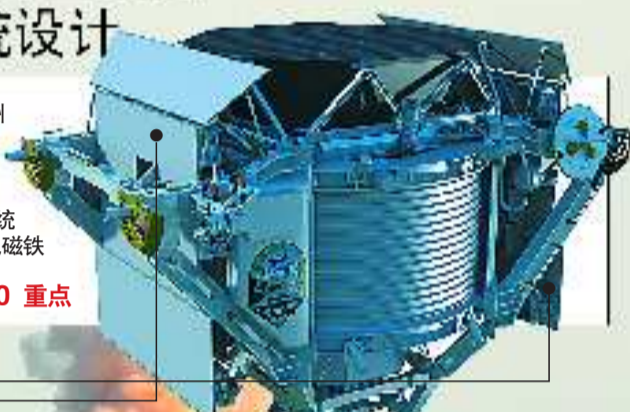

2011.5.17
星期二
农历辛卯年四月十五

齐鲁晚报

齐鲁读者热线
96706
第8409期
www.qjwb.com.cn

绝唱之旅

“奋进”号最后一次升空运送AMS-02
山大团队负责热系统设计

美国“奋进”号航天飞机16日从佛罗里达州肯尼迪航天中心发射升空,前往国际空间站。这是“奋进”号最后一次升空,主要任务是为国际空间站运送名为“阿尔法磁谱仪2”(AMS-02)的太空粒子探测器,山东大学全面负责其热系统的设计,成功解决了人类历史上首次带电磁铁在太空中运行的温度控制这一关键科学问题。
新华社发

A10 重点

◎热系统