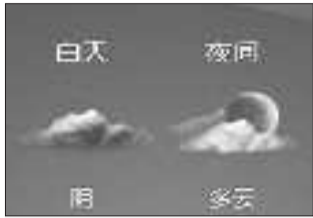

天气

16日,多云,西南风3~4级,温度19C到27C,相对湿度70%到40%。

17日,多云间阴,南风3~4级,温度19C~25C,相对湿度70%到40%。

16日生活指数

穿衣指数:单衣类
感冒指数:低发期
空调指数:不需要开启
洗车指数:适宜
污染物扩散条件:好
运动指数:适宜
紫外线指数:弱
体感度指数:凉爽舒适

体彩开奖公告

排列3第11159期中奖号码:
8,9,6
排列5第11159期中奖号码:
8,9,6,9,5
大乐透第11069期中奖号码
前区:03,05,28,29,33,后
区:04,12
12选2第11069期中奖号码:
04,12
联网22选5第11159期中奖
号码:06,14,15,16,18
山东省体育彩票管理中心
2011年6月15日