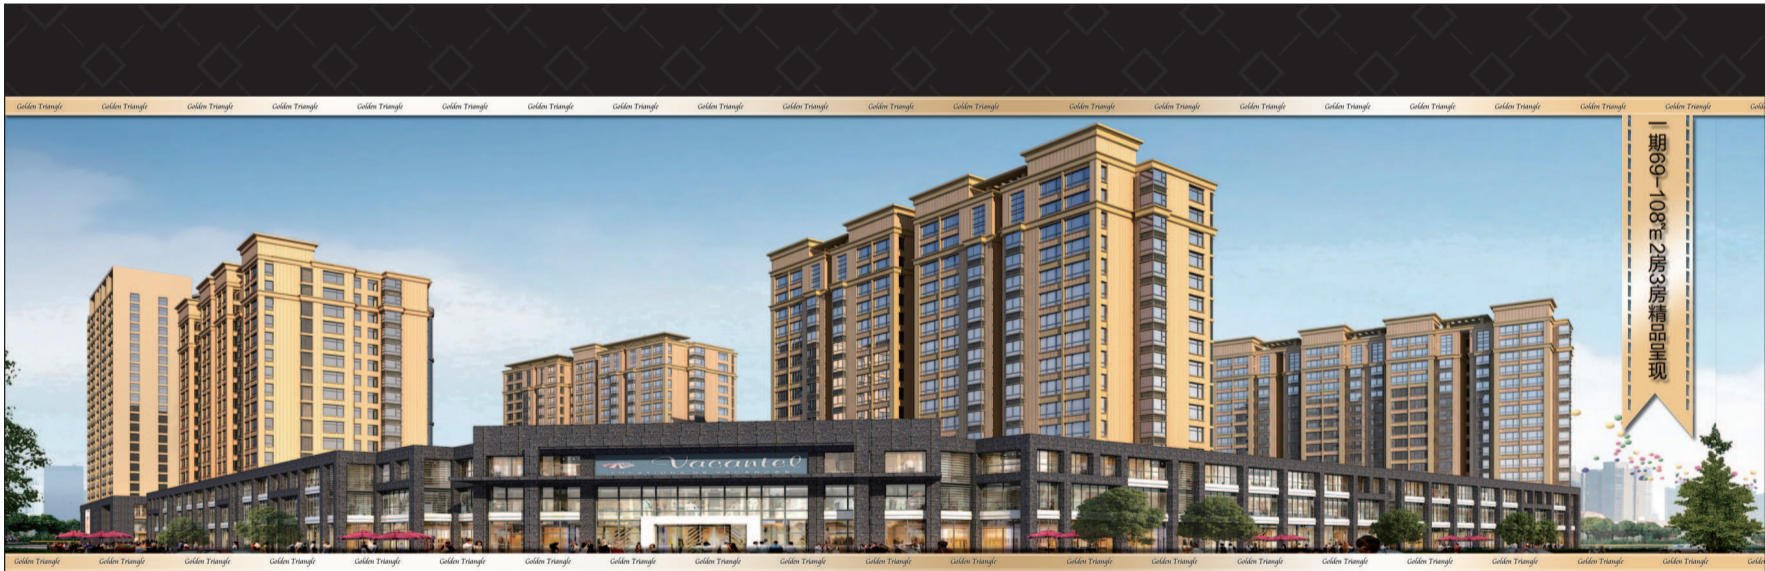

本报记者 吴凡 摄影报道

>>详见 C04

今日看点

重点
C03

G字头车票 潍坊暂时买不着

民生
C06

奥体公园 泳池对外开放了

子弹穿透 我的左胳膊

>>详见 C04

今日C叠12版

编辑:张亚男
组版:郭晓妮

读者热线大赛

最高奖1000元
8538711 8073110

金三角商圈12万m²综合性社区

6月12日起, VIP卡全城公开预约
尊享每套房源10000元优惠, 买到就是赚到

金山财富广场
JINSHAN FORTUNE PLAZA
— 金三角商务公馆 —
BUSINESS RESIDENCE

小户型/投资少/大回报/金三角

奎文、高新、寒亭
交汇金三角

呈现ARTDECO
建筑百年风华

50000m²
独立商业空间

齐全配套, 构筑
一站式生活

精品中小户型
自住投资两相宜

财富专线
0536 **7300111 / 7300333**

项目地址:富亭街与通亭街交汇处(红星美凯龙对面,市区乘4、5路公交车可到)
投资商:成达集团 开发商:顺达地产 规划设计:同济大学 营销策划:群诚营销