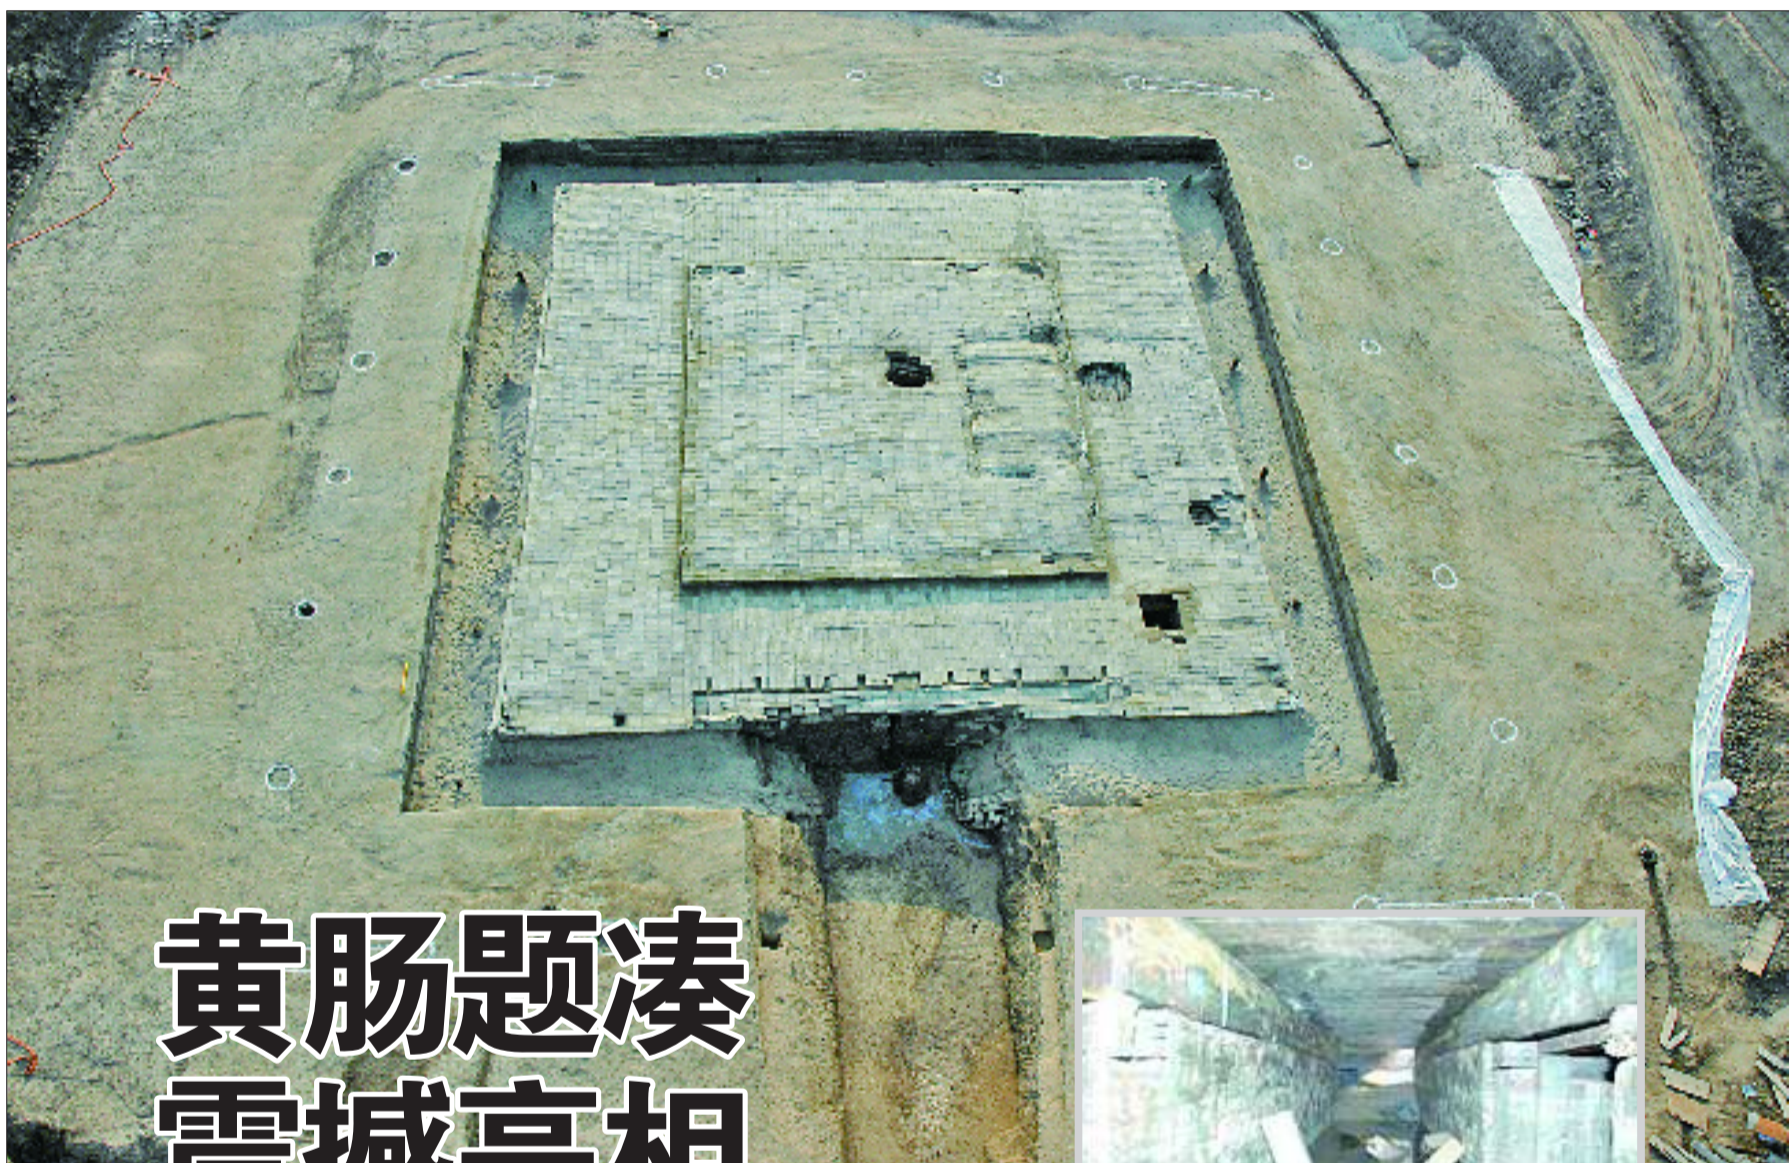

胡锦涛在庆祝建党90周年大会上指出：四大危险更尖锐地摆在全党面前

脱离群众是党的最大危险

- 首提确立“中国特色社会主义制度”
- 拜人民为师，问政、问需、问计于民
- 坚决克服个人独断专行和软弱涣散现象
- 发展是硬道理，稳定是硬任务

A02-A04 重点

黄肠题凑震撼亮相

定陶汉墓有望入围今年十大考古发现

▲墓葬内部

定陶大型汉墓全景。1日，省文物局就日前在菏泽定陶县发现的大型汉墓及其重大考古发掘成果举行新闻发布会。该墓是西汉晚期王侯级别的墓葬形制——黄肠题凑，是国内已发掘的此类墓中，规模最大、结构独特、保存最完整、具有代表意义的一座，具有极高的科学研究、保护、展示价值。 崔圣宽 摄