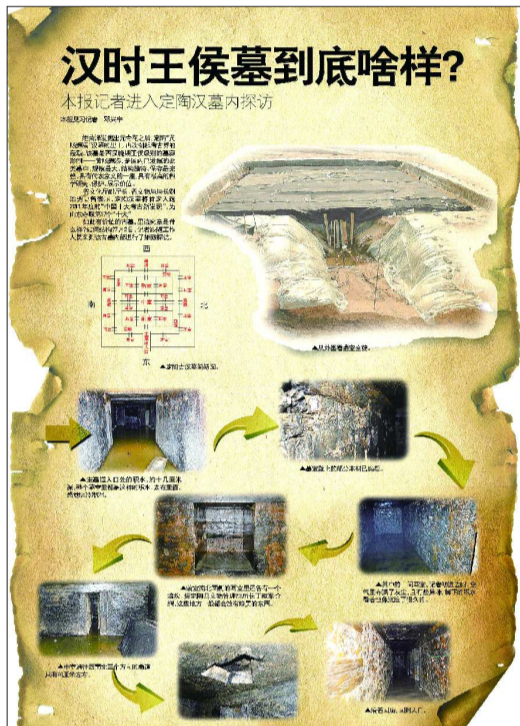

## 让曹州农产品卖向五大洲

菏泽农产品出口基地总面积已达118万亩,每年可出口各类农产品60余万吨,出口额达3亿美元

### 汉时王侯墓到底啥样?

本报记者进入定陶汉墓内探访

探访定陶汉墓

C08

瞒天过海:撞人逃逸还伪造第二现场  
难逃法网:遗留碎片让驾驶员认栽

C03

详见C02

城市防汛  
随时准备着