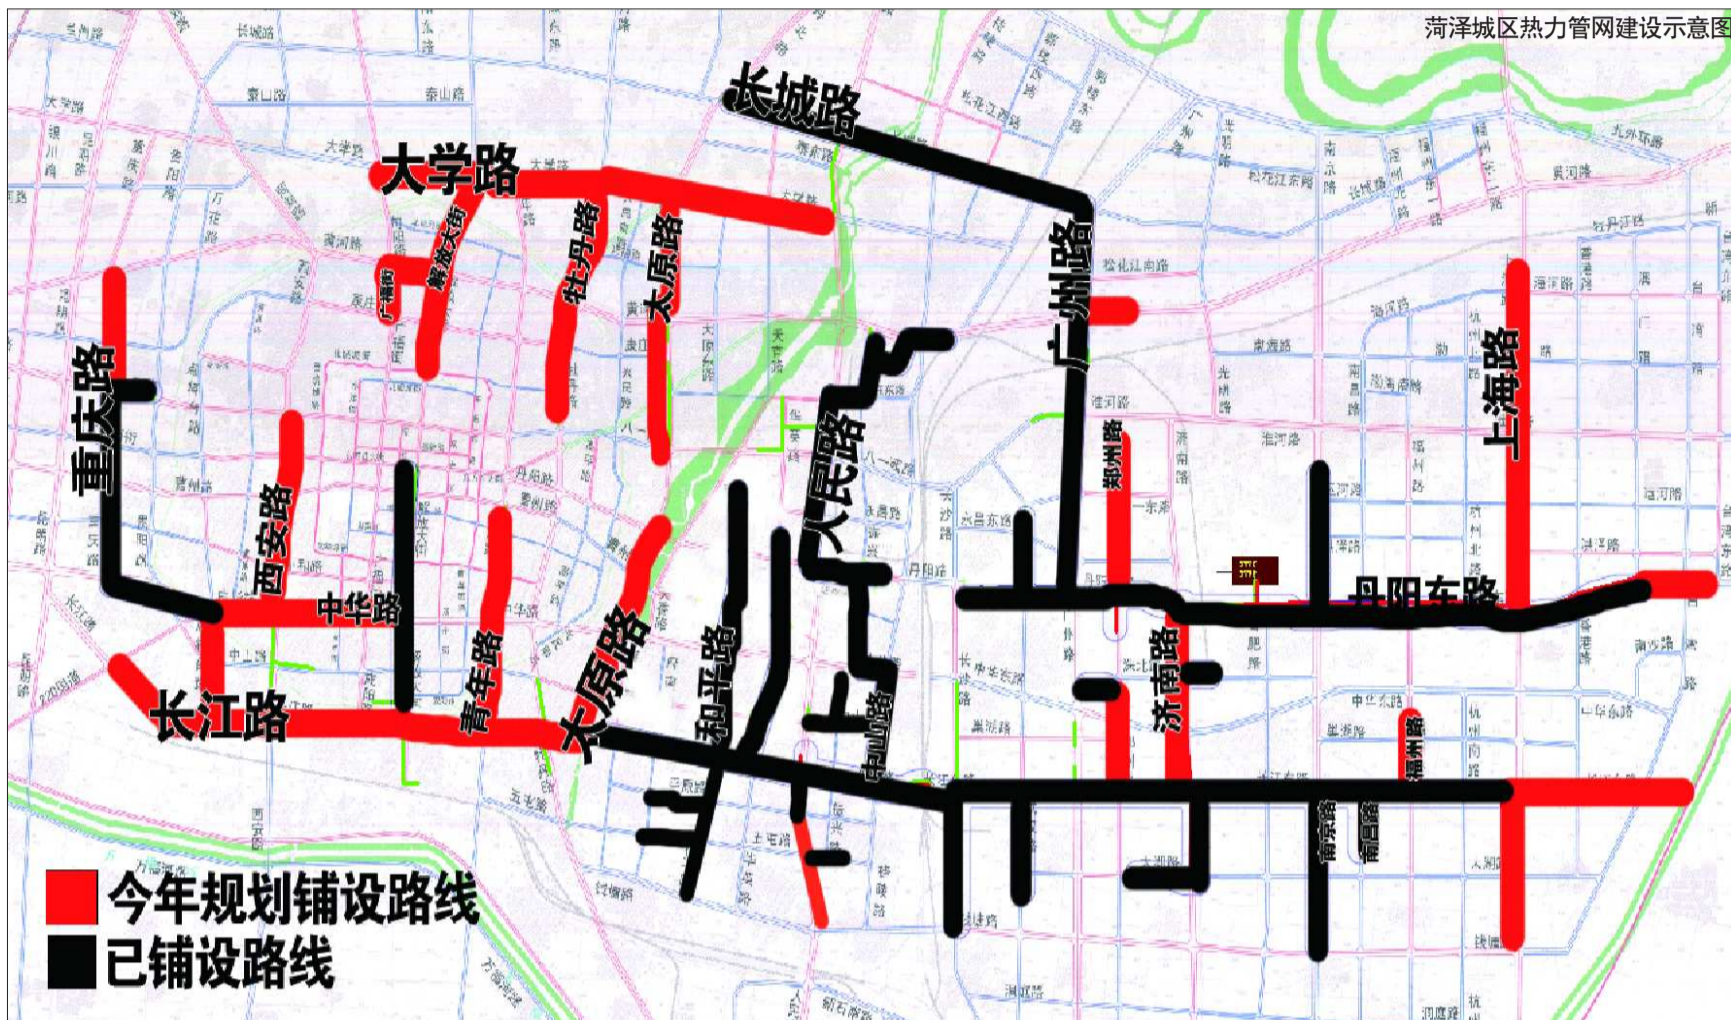

暖民心

菏泽集中供暖将增近百小区

加快热力管网建设进度，城区今年基本实现集中供热全域覆盖

本报菏泽7月12日讯(记者 李凤仪) 菏泽市老城区、西部城区和北部新建小区居民今冬供暖不用发愁了。12日，记者从菏泽市城市管理局获悉，菏泽今年加快热力管网建设进度，规划了热网二期工程，将覆盖90余个小区，供暖面积约650万平方米。

“来，把那个钢管递给我。”在解放南路现场，一工人在焊接管道，工程现场热火朝天。据现场工作人员介绍，现在正紧张施工的解放街支线(火车站至中华路)为进入老城区的主干线，现基本完工，管径DN500，长度约1.5公里，包含牡丹区房产局、市水利局、火车站家属院、新华书店家属院、牡丹区畜牧局、牡丹区中医院等14个分支，供热覆盖面积约100万平方米，以后可以继续向北延伸为中华路北面解放街两侧小区提供供热服务。

记者从菏泽市城市管理局了解到，今年热力管网建设工程计划总投资15913万元，主线工程自太原路沿长江路至重庆路，途径西安

路、中华路，建成后新增热力管网33.2公里，覆盖90余个小区，覆盖供暖面积约650万平方米。除了解放街支线外，通往北部新建小区的太原路支线(大学路至黄河路)已开工建设，长度约1.1公里，预计8月中旬完成施工任务；自太原路沿长江路、西安路、中华路、重庆路主管线正在组织招标，预计10月底全面完工。

据了解，至2010年底，菏泽城区已建成供暖管网约36公里，覆盖太原路以东，长江路以北，长城路以南，济南路以西区域，供热覆盖小区117个，面积约500万平方米。今年供热管网项目全部建成后，供热覆盖小区将超过200个，覆盖面积达到1150万平方米，菏泽城区将基本实现全域集中供热。

►为确保工期，工人正对解放街支线管道加紧施工。 李凤仪 摄

居民热盼集中供暖

“盼了好多年，这暖气终于要通到家门口了！”12日下午，家住火车站家属院的赵女士听说今年冬季肯定能供上热，她高兴得合不拢嘴。赵女士说，她们小区原来是自己烧锅炉供暖，白天锅炉经常不烧不说，晚上水温也无法保证。小区居民早就盼着能够集中供暖了。

终端的红海竞争，逐步建立竞争优势，同时也是树立竞争壁垒。

业内人士指出，瓶装泰山原浆啤酒是啤酒业内的一次革命，现在能将极致新鲜的原浆直接送到消费者家中，是啤酒行业的首创。泰山啤酒占据了天然的地理位置优势，用泰山水酿制，加上德国的酿造工艺，第一时间将新鲜营养的泰山原浆啤酒送到家，让消费者不用去啤酒工业园就可以品尝到刚下线的啤酒原液，实现了消费者打开水龙头喝啤酒原液梦想！

(秋梅)