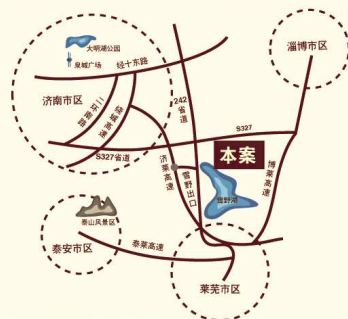

园林实景拍摄

样板间实景拍摄

园林实景拍摄

样板间实景拍摄

周末碧湖垂钓 自助烧烤  
席位有限欢迎预约!

恒大地产集团  
EVERGRANDE REAL ESTATE GROUP

0531-82373999  
项目地址/雪野湖风景区(济青南线, 雪野出口下)

免费看楼

◆线路一: 济南省体育中心—项目  
◆线路二: 莱芜钢城区银座商城—项目  
◆发车时间: 周六、周日 上午9:00 10:00 下午14:00 15:00

海南·恒大金碧天下 现正火爆热销中  
海南左岸·一线亲海度假海湾城

瞰海洋房5350元/m<sup>2</sup>起, 送1600元/m<sup>2</sup>豪装, 沙滩林墅8530元/m<sup>2</sup>起  
本周认购88折 咨询热线 400-7258888