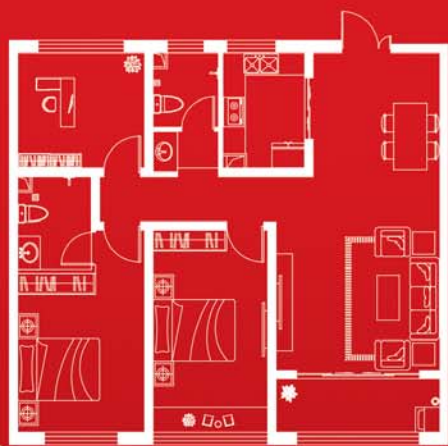

# 实景现房 6660元/m<sup>2</sup>起

一期年末清盘季 六重感恩钜惠  
好房不等人 即买即入住

昱景东方三期臻品 压轴上新 收官杰作

建面约110-140m<sup>2</sup>匠心精工 美学人居 恭迎到访品鉴

B' 建面约121m<sup>2</sup> 三室两厅两卫

C' 建面约125m<sup>2</sup> 三室两厅两卫

D' 建面约158m<sup>2</sup> 三室两厅两卫

T 277 1777  
0534-