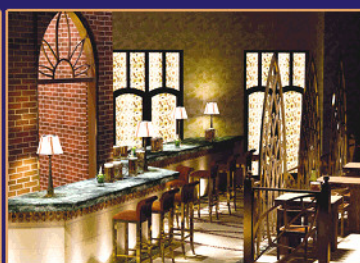

Double Clubs
双会所

临沂的河，欧洲的岸

纯英伦别苑，尊崇与生俱来

沂河畔，钟情于欧洲的原生味道。精致的烟囱，仿佛梦境中的童话，黄色钟楼，写意的坡屋顶浮现在天际。淡绿的草场，深绿的树林，鲜艳的花木，沂河·美域，欧式水岸生活，从欧洲到临沂。

现场营销中心公开在即，敬请期待！

项目地址：临沂市滨河路南段（青啤文化广场西侧）

投资商：青岛啤酒地产控股有限公司 开发商：临沂市青啤地产有限公司
物业顾问：仲量联行物业管理服务有限公司 全程营销：博思智业（福建）