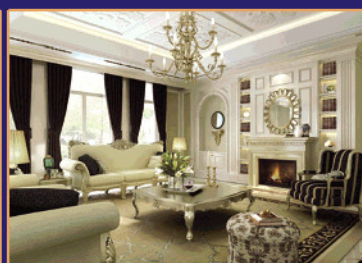

临沂的河，欧洲的岸

纯英伦别苑，尊崇与生俱来

沂河畔，钟情于欧洲的原生味道。精致的烟囱，仿佛梦境中的童话，黄色钟楼，写意的坡屋顶浮现在天际。淡绿的草场，深绿的树林，鲜艳的花木，沂河·美域，欧式水岸生活，从欧洲到临沂。

现场营销中心公开在即，敬请期待！