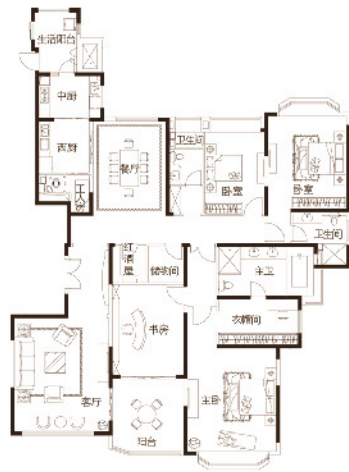

210-500平奢装空中别墅 再度闪耀登场

自开盘以来，恒大华府销售全线飘红。承众望，210-500平奢装空中别墅荣耀加推，150亩浩瀚中央内湖辉映80000余平壮阔宫廷园林，缔造欧陆经典景观盛宴，五星级铂金会所、全天候运动中心等奢致配套满足贵族生活一切所需，为临沂城市奉献崭新的高端人居样板。

精品户型推荐 四室两厅三卫 建筑面积约：315m²

- ◎奢享型平层美宅，雍容尺度，格局明朗，完美居家品质
- ◎全明卧室套房设计，收纳名门望族奢华生活，尽显尊贵雍容
- ◎中西双厨、观景书房、方正客厅阔绰空间，彰显世家名门风范