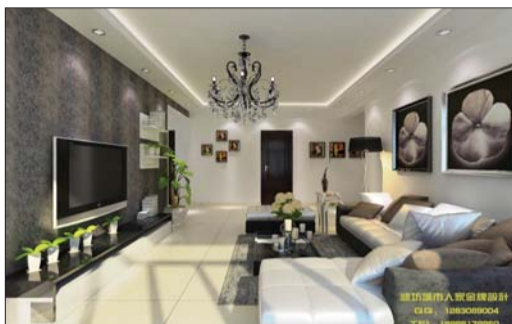

精品家装设计擂台

设计师: 卞娜娜
潍坊城市人家装饰公司首席设计师
毕业院校: 湘南学院

工作年限: 4年
设计格言: 浪漫于无形, 生动于无声, 创意总是先行。
成功案例: 潍坊案例: 赋海世家、新天地购物城、水岸华庭、高新花园、玫瑰园、五洲花园、紫苑公馆、凤凰太阳城……; 昌邑案例: 泰和花园、北海花园、渭水蓝湾……; 昌乐案例: 天湖湾, 昌盛二期、上海花园……
工程地点: 高新花园 A 户型
建筑面积: 190 平米
户型: 四室两厅
风格: 现代简约
设计说明:
本设计以黑白灰色调为主, 黑色、白色、灰色、咖啡色占据大面空间, 初看起来有些沉重, 而沉浸其中会发现与众不同的美, 曼妙的花纹与咖色茶镜成为空间中最精美的点缀, 华美而不张扬, 在低调中洋溢着浓浓的情调。深色成为一种格调, 而花纹则是这种格调中最有趣的情绪, 让人一点点地沉淀下来, 慢慢思考……