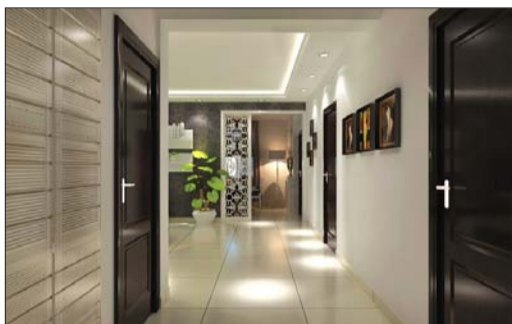

精品家装设计擂台

设计师: 卞娜娜
潍坊城市人家装饰公司首席设计师
毕业院校: 湘南学院

工作年限: 4年
设计格言: 浪漫于无形, 生动于无声, 创意总是先行。
成功案例: 潍坊案例: 赋海世家、新天地购物城、水岸华庭、高新花园、玫瑰园、五洲花园、紫苑公馆、凤凰太阳城……; 昌邑案例: 泰和花园、北海花园、渭水蓝湾……; 昌乐案例: 天湖湾, 昌盛二期、上海花园……
工程地点: 高新花园 A 户型
建筑面积: 190 平米
户型: 四室两厅
风格: 现代简约
设计说明:
本设计以黑白灰色调为主, 黑色、白色、灰色、咖啡色占据大面空间, 初看起来有些沉重, 而沉浸其中会发现与众不同的美, 曼妙的花纹与咖色茶镜成为空间中最精美的点缀, 华美而不张扬, 在低调中洋溢着浓浓的情调。深色成为一种格调, 而花纹则是这种格调中最有趣的情绪, 让人一点点地沉淀下来, 慢慢思考……