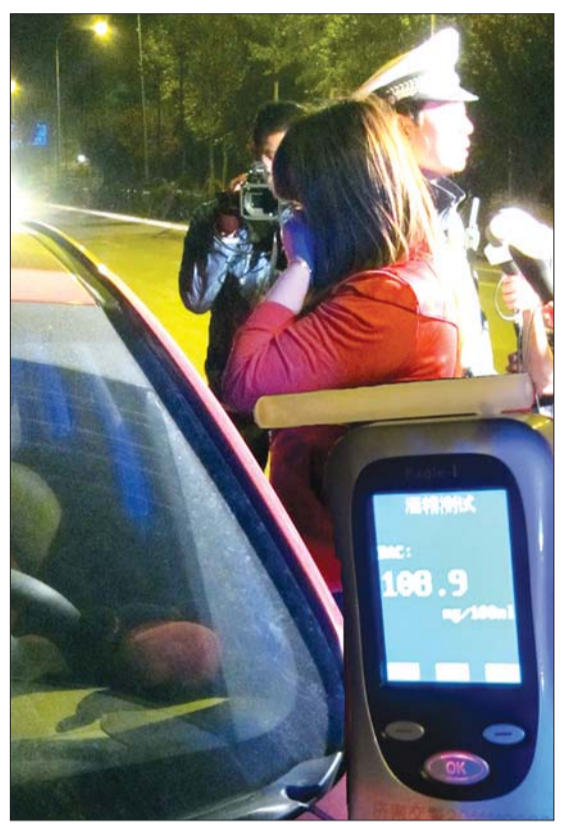

市中交警夜查酒驾,3名司机构成醉驾

# 醉驾被查,“80后”女孩捂住脸

文/片 本报记者 寇润涛 实习生 窦珍珍

看到查酒驾,一辆红色微型轿车突然停靠路边,并熄灭大灯。随后,交警检查发现驾车的“80后”女孩酒精呼气值竟超过了醉驾临界值。

女孩被查,用手捂住脸。

## 老远看见交警,商务车躲起来

4月19日深夜,市中交警大队民警在二环南路济南大学南校区附近设点,针对夜间酒后驾驶机动车的交通违法行为进行检查。晚上10点40分左右,民警突然发现,距离检查点往东100米处,一辆商务车突然钻进路边一家单位。

民警迅速开车追上去查看。看到民警前来询问,这家单位院内的保

安人员连连摆手,称:“不是我们单位的车。”

靠近商务车后,交警发现,商务车驾驶室开着灯,而副驾驶座位及副驾驶位置都没有人。原来,车内的两名男子都坐在车后排座上。在民警示意下,一名戴着眼镜的男子从车内出来,满身酒气。

但是,该男子却不断摆手,说:“车

不是我开的。”

“如果开了车,就要敢于承认,否则将面临更加严重的处罚。”听民警这么一说,该男子态度立即转变,承认是自己开了车。

经过酒精呼气检测,该男子的酒精呼气值达到了129.3mg/100ml,已超过醉酒临界值80毫克/100毫升,涉嫌醉驾。