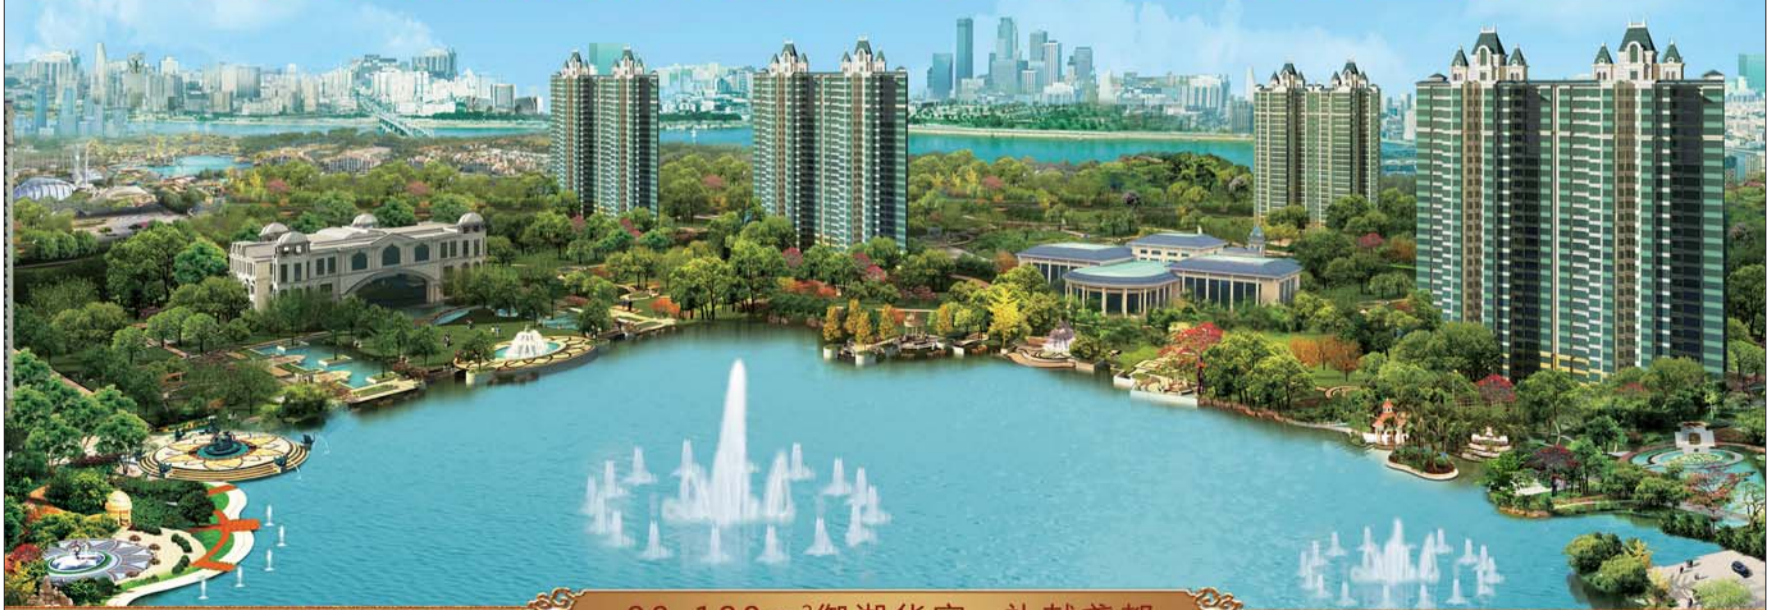

90-180m²御湖华宅 礼献鸢都

欧陆经典园林实景 9A精装样板房璀璨开放 恭迎品鉴

●20000m²多功能运动中心,畅享快乐运动 ●5000m²超五星级高端会所,彰显尊贵地位 ●3000m²国际标准幼儿园,优质起点教育 ●150000m²大型商业综合体,繁华尽在咫尺 ●满屋名牌9A精装,携手国际知名品牌,打造精装宅邸 ●国家一级资质金碧物业,贵族礼遇,专属尊崇市府央区 ●欧陆经典园林,传承名门风范

恒大地产集团
EVERGRANDE REAL ESTATE GROUP
香港联合交易所上市股票代码:3333
贵宾专线 0536 888 0000

免费看楼

◆看房车路线:
风筝广场-恒大名都
◆看房车发车时间:
上午-10:00 下午-13:30 15:30

项目地址:潍坊市高新区樱前街与潍县中路交叉口南300米