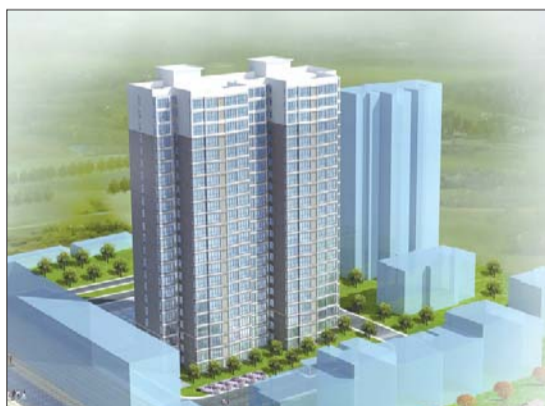

## 民泰和谐苑臻品户型团购中

房价仍居高不下之际,民泰和谐苑低价入市解购房者后顾之忧。目前,民泰和谐苑臻品户型正火热团购中。

民泰和谐苑位于重庆路北段,地处牡丹区行政中心,生活居住中心和文化中心三心结合处。项目坐临主要干道重庆路、贵阳路,紧邻幼儿园,牡丹区实验中学、实验幼儿园仅一墙之隔,附小、二十一中分校、菏泽一中、菏泽二中五分钟内可到。同时,业主可轻松享受购物、休闲、娱乐、医疗、金融、餐饮等完善的配套设施,汽车西站、小商品城、鞋城、菏泽第三人民医院、市立医院和牡丹区委,三百亩大型综合休闲广场与邻相伴,公交车路通全市,成熟的生活配套,让业主轻松享

受便利生活。民泰和谐苑由菏泽中元房地产开发有限公司开发,采用新古典主义风格设计,外观大方,户型精致;84.94

平米两居与104平米三居,无论是投资、居住,还是养老,都是最睿智的选择。

(齐讯)